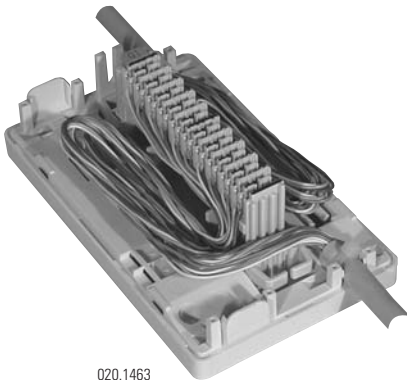

Installationsanleitung VS Compact Gehäuse für Innenanwendungen

Installation instruction VS Compact Housing for Indoor Applications

AP-Gehäuse 5/8 DA
Housing 5/8 pairs

020.1156

AP-Gehäuse 10 DA
Housing 10 pairs

020.1158

AP-Gehäuse 25/40 DA
Housing 25/40 pairs

020.1157

AP-Gehäuse 20 DA
Housing 20 pairs

020.1159

AP-Gehäuse 10 DA magnetisc
Housing 10 pairs magnetic

020.1463

AP-Gehäuse 100 DA
Housing 100 pairs

020.1161

AP-Gehäuse 50 DA
Housing 50 pairs

020.1160

AP-Gehäuse 300 DA
Housing 300 pairs

020.1163

AP-Gehäuse 5/8 DA
Housing 5/8 pairs

020.1164

AP-Gehäuse 25/40 DA
Housing 25/40 pairs