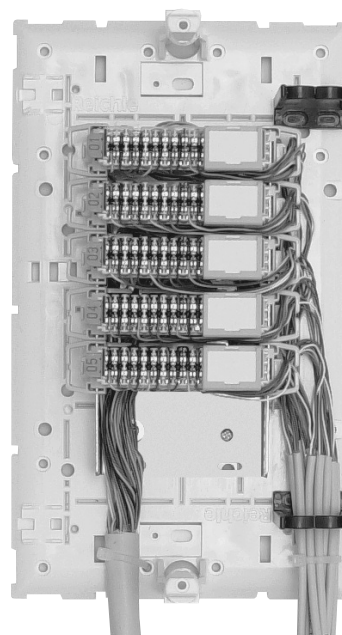

020.1161

AP-Gehäuse 50 DA
Housing 50 pairs

020.1160

AP-Gehäuse 300 DA
Housing 300 pairs

020.1163

AP-Gehäuse 5/8 DA
Housing 5/8 pairs

020.1164

AP-Gehäuse 25/40 DA
Housing 25/40 pairs

020.1165

AP-Gehäuse 10 DA
Housing 10 pairs

020.1166

AP-Gehäuse 10 DA magnetisch
Housing 10 pairs magnetic

0201464

AP-Gehäuse 20 DA
Housing 20 pairs

020.1167

AP-Gehäuse 50 DA
Housing 50 pairs