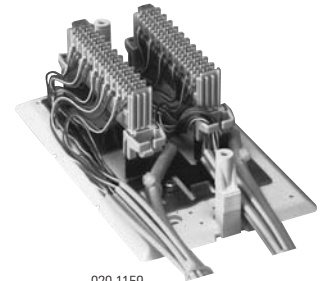

Installationsanleitung VS Compact Gehäuse für Innenanwendungen

Installation instruction VS Compact Housing for Indoor Applications

AP-Gehäuse 5/8 DA
Housing 5/8 pairs

020.1156

AP-Gehäuse 10 DA
Housing 10 pairs

020.1158

AP-Gehäuse 25/40 DA
Housing 25/40 pairs

020.1157

AP-Gehäuse 20 DA
Housing 20 pairs

020.1159

AP-Gehäuse 10 DA magnetisc
Housing 10 pairs magnetic

020.1463

AP-Gehäuse 100 DA
Housing 100 pairs