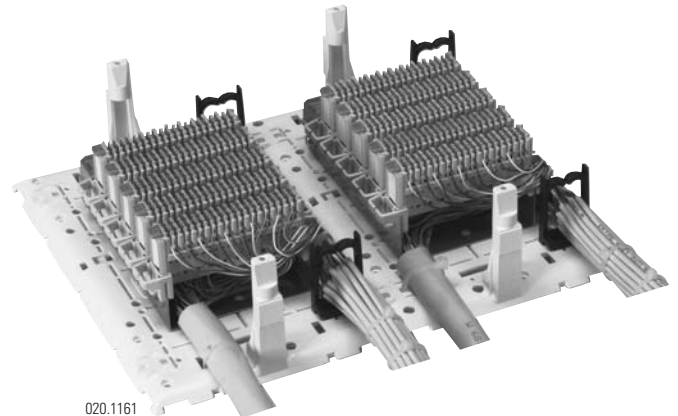

Installationsanleitung VS Compact Gehäuse für Innenanwendungen

Installation instruction VS Compact Housing for Indoor Applications

AP-Gehäuse 5/8 DA
Housing 5/8 pairs

020.1156

AP-Gehäuse 10 DA
Housing 10 pairs

020.1158

AP-Gehäuse 25/40 DA
Housing 25/40 pairs

020.1157

AP-Gehäuse 20 DA
Housing 20 pairs

020.1159

AP-Gehäuse 10 DA magnetisc
Housing 10 pairs magnetic

020.1463

AP-Gehäuse 100 DA
Housing 100 pairs

020.1161

AP-Gehäuse 50 DA
Housing 50 pairs

020.1160

AP-Gehäuse 300 DA
Housing 300 pairs

020.1163

AP-Gehäuse 5/8 DA
Housing 5/8 pairs

020.1164

AP-Gehäuse 25/40 DA
Housing 25/40 pairs