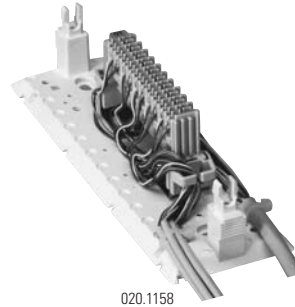

Installationsanleitung VS Compact Gehäuse für Innenanwendungen

Installation instruction VS Compact Housing for Indoor Applications

AP-Gehäuse 5/8 DA
Housing 5/8 pairs

020.1156

AP-Gehäuse 10 DA
Housing 10 pairs

020.1158

AP-Gehäuse 25/40 DA
Housing 25/40 pairs

020.1157

AP-Gehäuse 20 DA
Housing 20 pairs

020.1159

AP-Gehäuse 10 DA magnetisc
Housing 10 pairs magnetic

020.1463

AP-Gehäuse 100 DA
Housing 100 pairs