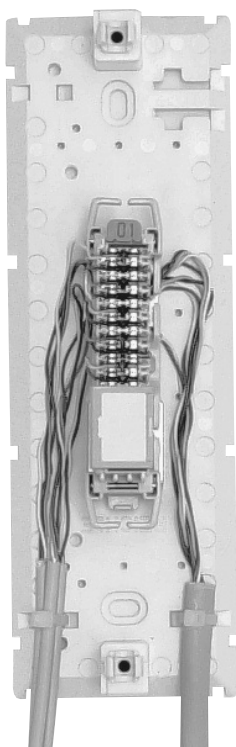

Installationsanleitung VS Compact Gehäuse für Innenanwendungen

Installation instruction VS Compact Housing for Indoor Applications

AP-Gehäuse 5/8 DA
Housing 5/8 pairs

020.1156

AP-Gehäuse 10 DA
Housing 10 pairs

020.1158

AP-Gehäuse 25/40 DA
Housing 25/40 pairs

020.1157

AP-Gehäuse 20 DA
Housing 20 pairs

020.1159

AP-Gehäuse 10 DA magnetisc
Housing 10 pairs magnetic

020.1463

AP-Gehäuse 100 DA
Housing 100 pairs

020.1161

AP-Gehäuse 50 DA
Housing 50 pairs

020.1160

AP-Gehäuse 300 DA
Housing 300 pairs

020.1163

AP-Gehäuse 5/8 DA
Housing 5/8 pairs

020.1164

AP-Gehäuse 25/40 DA
Housing 25/40 pairs

020.1165

AP-Gehäuse 10 DA
Housing 10 pairs

020.1166

AP-Gehäuse 10 DA magnetisch
Housing 10 pairs magnetic

0201464

AP-Gehäuse 20 DA
Housing 20 pairs

020.1167

AP-Gehäuse 50 DA
Housing 50 pairs