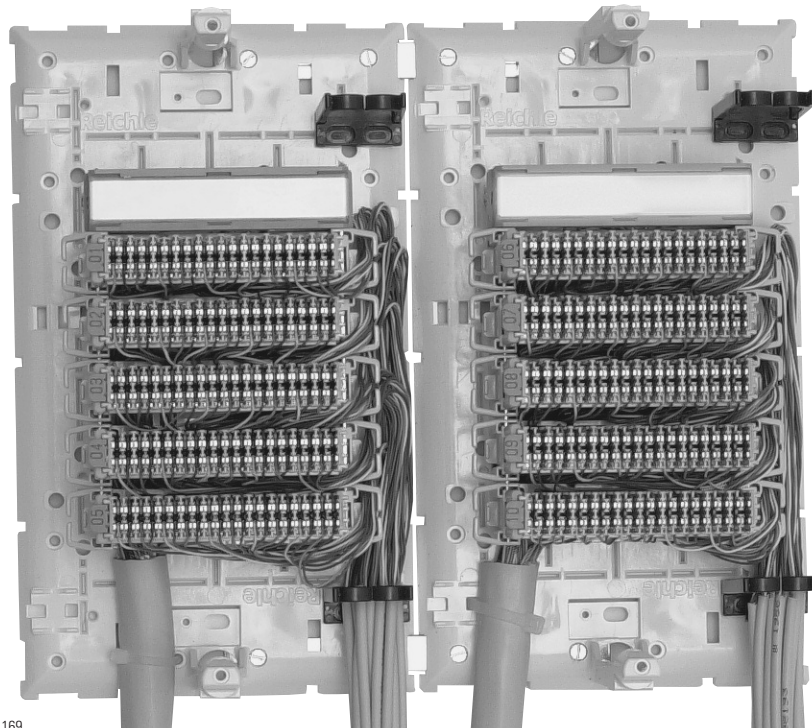

AP-Gehäuse 100 DA
Housing 100 pairs