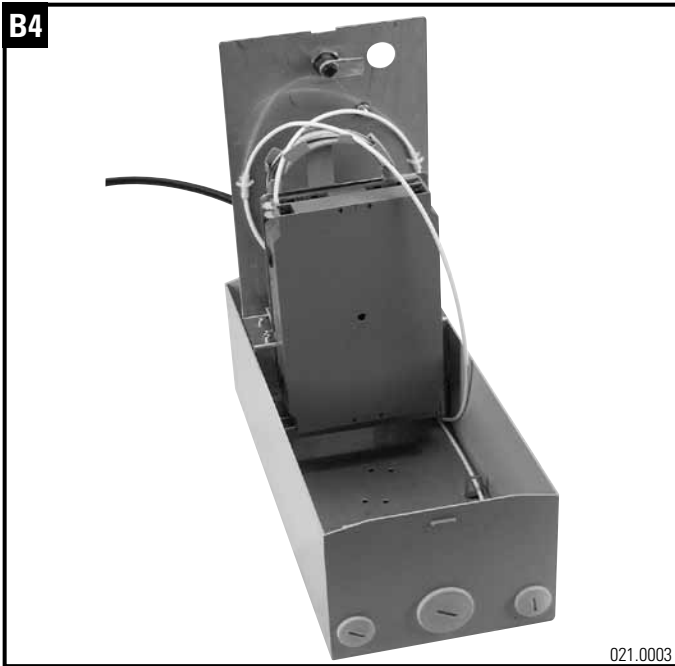

# Installationsanleitung Kleinverteilergehäuse IP54

## Installation guide small distributor box IP54

### Instructions de montage petit boîtier IP54

**Frontplatte mit 4 x RJ45 / front plate with 4 x RJ45**

# LWL Spleisskassette R30, R40 / FO splice tray R30, R40