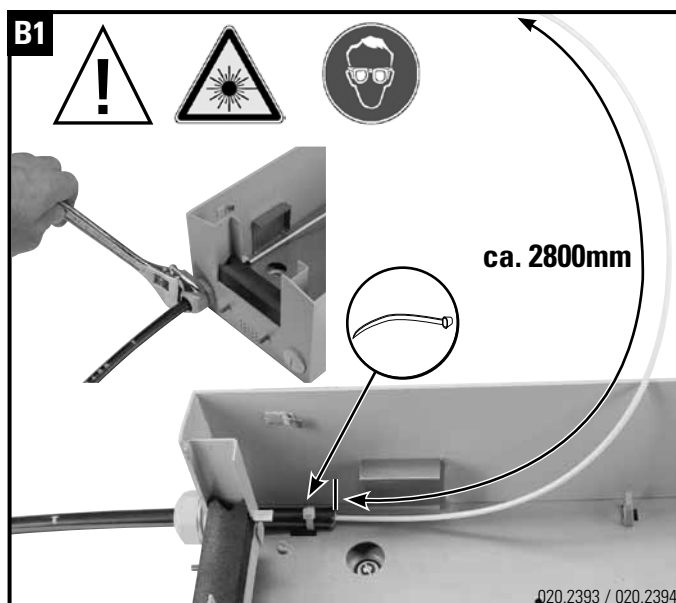

# Installationsanleitung Kleinverteilergehäuse IP54

### Instructions de montage petit boîtier IP54

**Frontplatte mit 4 x RJ45 / front plate with 4 x RJ45**