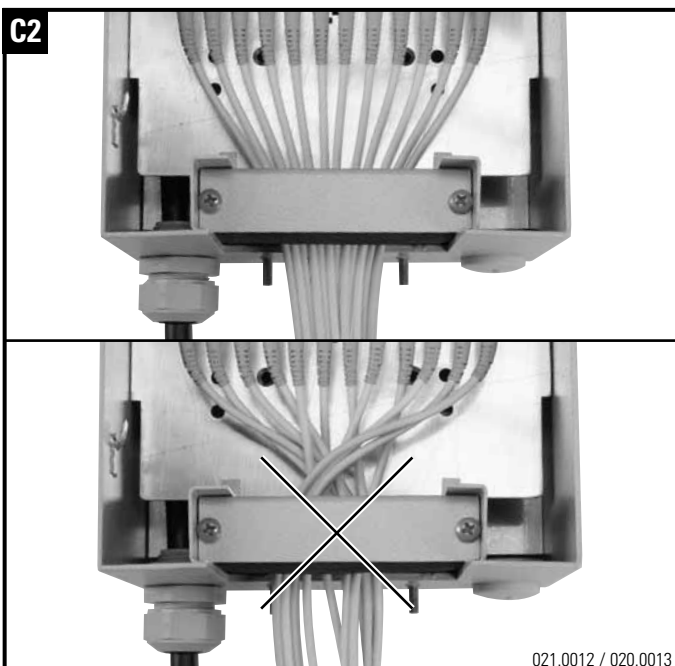

# Installationsanleitung Kleinverteilergehäuse IP54

### Instructions de montage petit boîtier IP54

**Frontplatte mit 4 x RJ45 / front plate with 4 x RJ45**