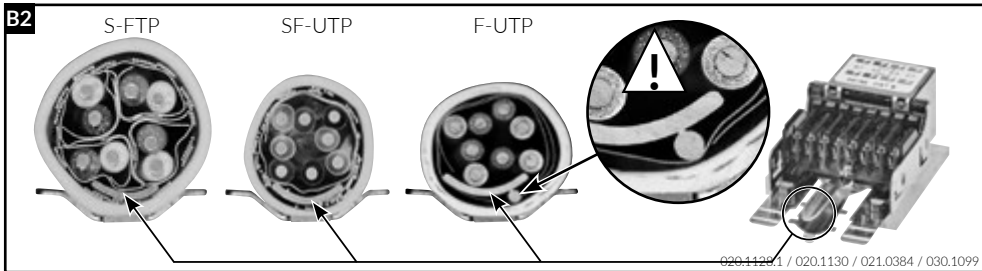

Installationsanleitung RJ45 Anschlussmodul geschirmt, gerade
Installation guide RJ45 Connector Module shielded, straight cable entry
Instructions de montage RJ45 Module de raccordement blindé, entrée droit du câble

Die Komponenten sollten von autorisierten Personen in gesicherten Bereichen eingesetzt werden in Übereinstimmung mit den Landesspezifischen Normen.
 Installation is to be performed by qualified electricians.
 Units have to be installed in limited access areas in conformance with all national and local codes.

Deluxe = Empfohlen
Deluxe = Recommended
Deluxe = Recommandé

Installationsanleitung RJ45 Anschlussmodul geschirmt, abgewinkelt 90°
 Installation guide RJ45 Connector Module shielded, 90° cable entry
 Instructions de montage RJ45 Module de raccordement blindé, entrée coudée 90° câble