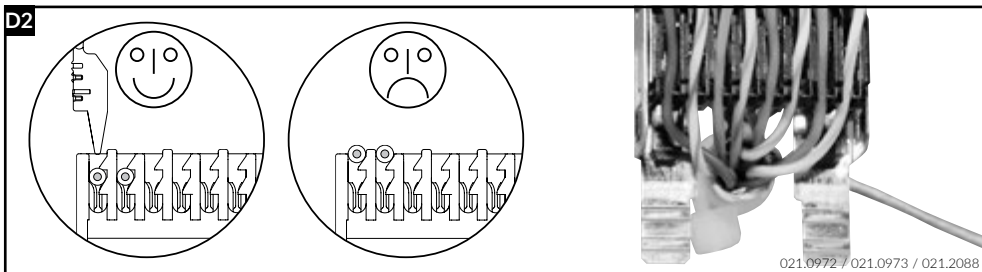

Installationsanleitung RJ45 Anschlussmodul geschirmt, gerade
Installation guide RJ45 Connector Module shielded, straight cable entry
Instructions de montage RJ45 Module de raccordement blindé, entrée droit du câble

Die Komponenten sollten von autorisierten Personen in gesicherten Bereichen eingesetzt werden in Übereinstimmung mit den Landesspezifischen Normen.
 Installation is to be performed by qualified electricians.
 Units have to be installed in limited access areas in conformance with all national and local codes.

Deluxe = Empfohlen
Deluxe = Recommended
Deluxe = Recommandé

Installationsanleitung RJ45 Anschlussmodul geschirmt, abgewinkelt 90°
 Installation guide RJ45 Connector Module shielded, 90° cable entry
 Instructions de montage RJ45 Module de raccordement blindé, entrée coudée 90° câble