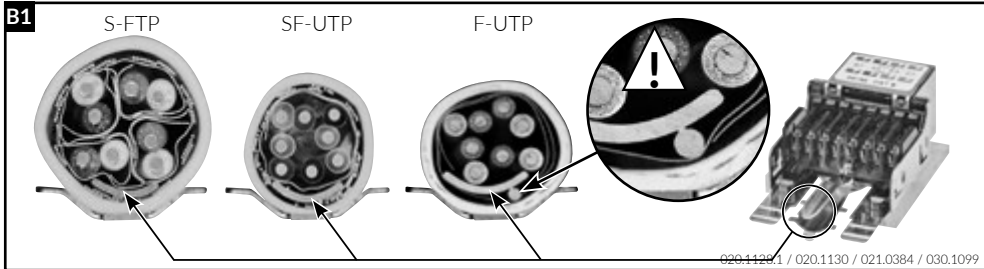

Installationsanleitung RJ45 Anschlussmodul geschirmt, gerade
Installation guide RJ45 Connector Module shielded, straight cable entry
Instructions de montage RJ45 Module de raccordement blindé, entrée droit du câble

Die Komponenten sollten von autorisierten Personen in gesicherten Bereichen eingesetzt werden in Übereinstimmung mit den Landesspezifischen Normen.
 Installation is to be performed by qualified electricians.
 Units have to be installed in limited access areas in conformance with all national and local codes.

Deluxe = Empfohlen
Deluxe = Recommended
Deluxe = Recommandé

Installationsanleitung RJ45 Anschlussmodul geschirmt, abgewinkelt 90°
 Installation guide RJ45 Connector Module shielded, 90° cable entry
 Instructions de montage RJ45 Module de raccordement blindé, entrée coudée 90° câble