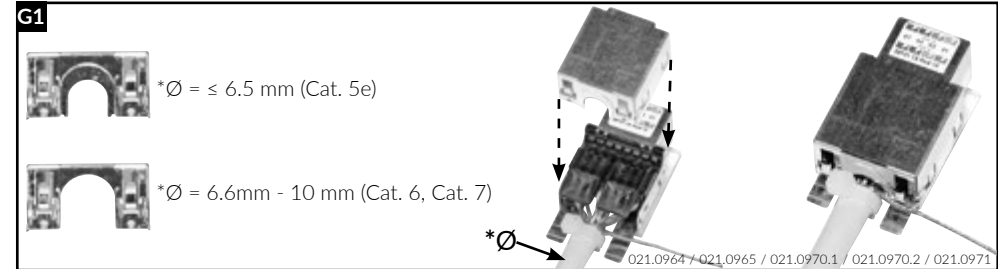

Installationsanleitung RJ45 Anschlussmodul geschirmt, gerade
Installation guide RJ45 Connector Module shielded, straight cable entry
Instructions de montage RJ45 Module de raccordement blindé, entrée droit du câble

Die Komponenten sollten von autorisierten Personen in gesicherten Bereichen eingesetzt werden in Übereinstimmung mit den Landesspezifischen Normen.
 Installation is to be performed by qualified electricians.
 Units have to be installed in limited access areas in conformance with all national and local codes.

Deluxe = Empfohlen
Deluxe = Recommended
Deluxe = Recommandé

Installationsanleitung RJ45 Anschlussmodul geschirmt, abgewinkelt 90°
 Installation guide RJ45 Connector Module shielded, 90° cable entry
 Instructions de montage RJ45 Module de raccordement blindé, entrée coudée 90° câble