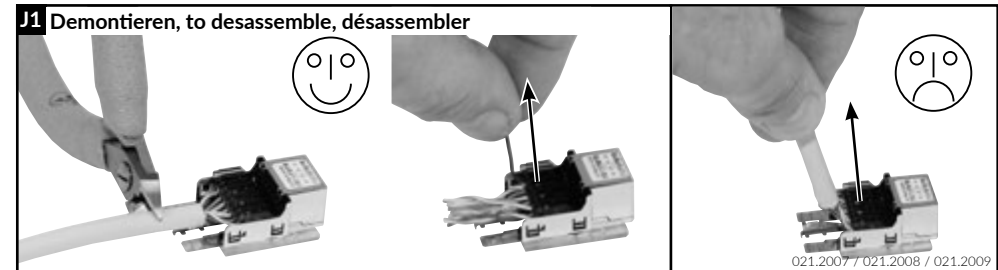

Installationsanleitung RJ45 Anschlussmodul geschirmt, gerade
Installation guide RJ45 Connector Module shielded, straight cable entry
Instructions de montage RJ45 Module de raccordement blindé, entrée droit du câble

Die Komponenten sollten von autorisierten Personen in gesicherten Bereichen eingesetzt werden in Übereinstimmung mit den Landesspezifischen Normen.
 Installation is to be performed by qualified electricians.
 Units have to be installed in limited access areas in conformance with all national and local codes.

Deluxe = Empfohlen
Deluxe = Recommended
Deluxe = Recommandé

Installationsanleitung RJ45 Anschlussmodul geschirmt, abgewinkelt 90°
 Installation guide RJ45 Connector Module shielded, 90° cable entry
 Instructions de montage RJ45 Module de raccordement blindé, entrée coudée 90° câble