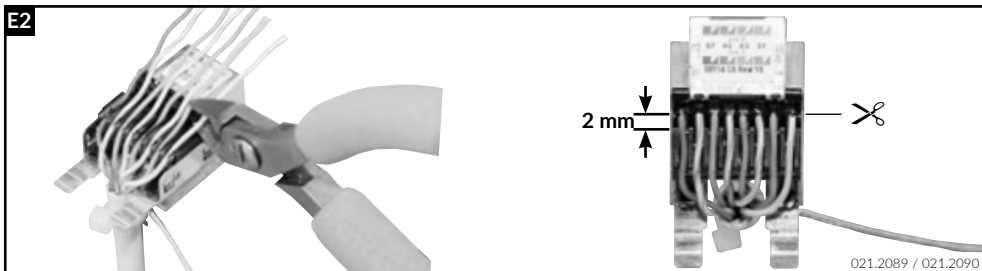

Installationsanleitung RJ45 Anschlussmodul geschirmt, gerade
Installation guide RJ45 Connector Module shielded, straight cable entry
Instructions de montage RJ45 Module de raccordement blindé, entrée droit du câble

Die Komponenten sollten von autorisierten Personen in gesicherten Bereichen eingesetzt werden in Übereinstimmung mit den Landesspezifischen Normen.
 Installation is to be performed by qualified electricians.
 Units have to be installed in limited access areas in conformance with all national and local codes.

Deluxe = Empfohlen
Deluxe = Recommended
Deluxe = Recommandé

Installationsanleitung RJ45 Anschlussmodul geschirmt, abgewinkelt 90°
 Installation guide RJ45 Connector Module shielded, 90° cable entry
 Instructions de montage RJ45 Module de raccordement blindé, entrée coudée 90° câble