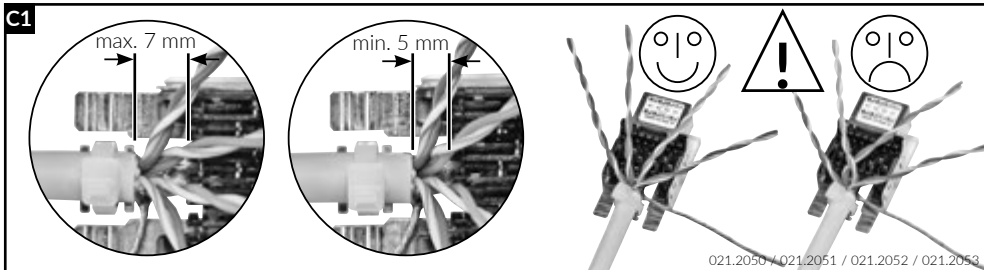

Installationsanleitung RJ45 Anschlussmodul geschirmt, gerade
Installation guide RJ45 Connector Module shielded, straight cable entry
Instructions de montage RJ45 Module de raccordement blindé, entrée droit du câble

Die Komponenten sollten von autorisierten Personen in gesicherten Bereichen eingesetzt werden in Übereinstimmung mit den Landesspezifischen Normen.
 Installation is to be performed by qualified electricians.
 Units have to be installed in limited access areas in conformance with all national and local codes.

Deluxe = Empfohlen
Deluxe = Recommended
Deluxe = Recommandé

Installationsanleitung RJ45 Anschlussmodul geschirmt, abgewinkelt 90°
 Installation guide RJ45 Connector Module shielded, 90° cable entry
 Instructions de montage RJ45 Module de raccordement blindé, entrée coudée 90° câble