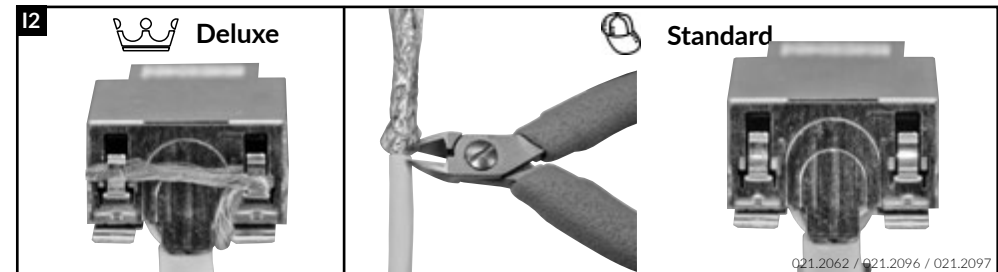

Installationsanleitung RJ45 Anschlussmodul geschirmt, gerade
Installation guide RJ45 Connector Module shielded, straight cable entry
Instructions de montage RJ45 Module de raccordement blindé, entrée droit du câble

Die Komponenten sollten von autorisierten Personen in gesicherten Bereichen eingesetzt werden in Übereinstimmung mit den Landesspezifischen Normen.
 Installation is to be performed by qualified electricians.
 Units have to be installed in limited access areas in conformance with all national and local codes.

Deluxe = Empfohlen
Deluxe = Recommended
Deluxe = Recommandé

Installationsanleitung RJ45 Anschlussmodul geschirmt, abgewinkelt 90°
 Installation guide RJ45 Connector Module shielded, 90° cable entry
 Instructions de montage RJ45 Module de raccordement blindé, entrée coudée 90° câble