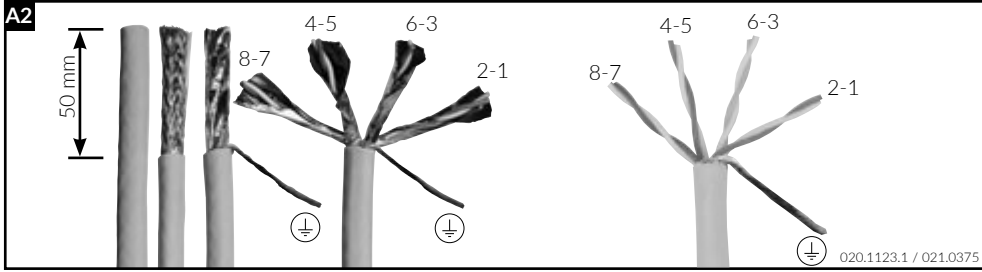

Installationsanleitung RJ45 Anschlussmodul geschirmt, gerade
Installation guide RJ45 Connector Module shielded, straight cable entry
Instructions de montage RJ45 Module de raccordement blindé, entrée droit du câble

Deluxe = Empfohlen
Deluxe = Recommended
Deluxe = Recommandé

Installationsanleitung RJ45 Anschlussmodul geschirmt, abgewinkelt 90°
 Installation guide RJ45 Connector Module shielded, 90° cable entry
 Instructions de montage RJ45 Module de raccordement blindé, entrée coudée 90° câble