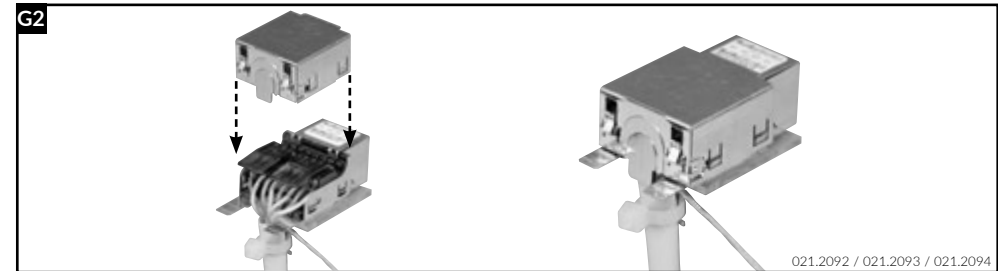

Installationsanleitung RJ45 Anschlussmodul geschirmt, gerade
Installation guide RJ45 Connector Module shielded, straight cable entry
Instructions de montage RJ45 Module de raccordement blindé, entrée droit du câble

Deluxe = Empfohlen
Deluxe = Recommended
Deluxe = Recommandé

Installationsanleitung RJ45 Anschlussmodul geschirmt, abgewinkelt 90°
 Installation guide RJ45 Connector Module shielded, 90° cable entry
 Instructions de montage RJ45 Module de raccordement blindé, entrée coudée 90° câble