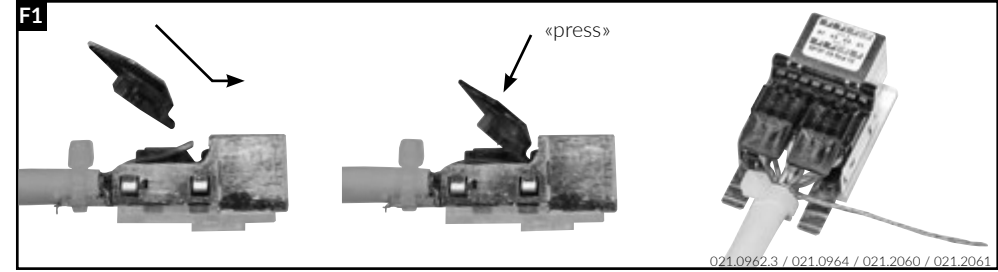

Installationsanleitung RJ45 Anschlussmodul geschirmt, gerade
Installation guide RJ45 Connector Module shielded, straight cable entry
Instructions de montage RJ45 Module de raccordement blindé, entrée droit du câble

Die Komponenten sollten von autorisierten Personen in gesicherten Bereichen eingesetzt werden in Übereinstimmung mit den Landesspezifischen Normen.
 Installation is to be performed by qualified electricians.
 Units have to be installed in limited access areas in conformance with all national and local codes.

Deluxe = Empfohlen
Deluxe = Recommended
Deluxe = Recommandé

Installationsanleitung RJ45 Anschlussmodul geschirmt, abgewinkelt 90°
 Installation guide RJ45 Connector Module shielded, 90° cable entry
 Instructions de montage RJ45 Module de raccordement blindé, entrée coudée 90° câble