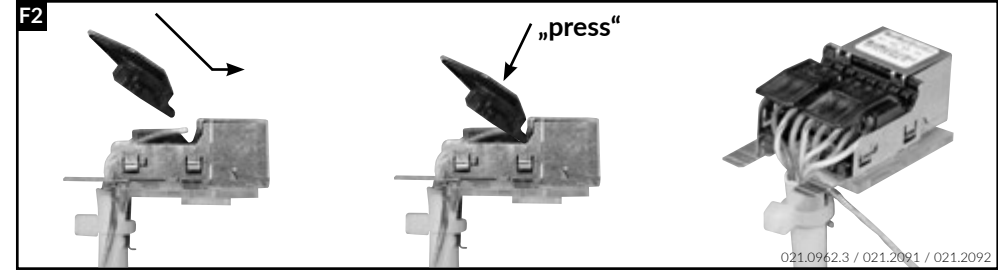

Installationsanleitung RJ45 Anschlussmodul geschirmt, gerade
Installation guide RJ45 Connector Module shielded, straight cable entry
Instructions de montage RJ45 Module de raccordement blindé, entrée droit du câble

Die Komponenten sollten von autorisierten Personen in gesicherten Bereichen eingesetzt werden in Übereinstimmung mit den Landesspezifischen Normen.
 Installation is to be performed by qualified electricians.
 Units have to be installed in limited access areas in conformance with all national and local codes.

Deluxe = Empfohlen
Deluxe = Recommended
Deluxe = Recommandé

Installationsanleitung RJ45 Anschlussmodul geschirmt, abgewinkelt 90°
 Installation guide RJ45 Connector Module shielded, 90° cable entry
 Instructions de montage RJ45 Module de raccordement blindé, entrée coudée 90° câble