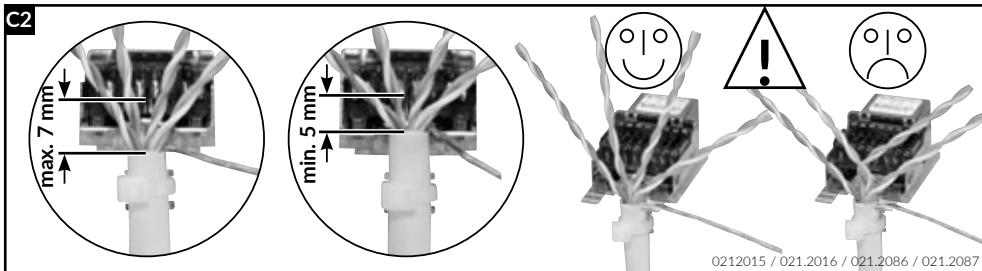

Installationsanleitung RJ45 Anschlussmodul geschirmt, gerade
Installation guide RJ45 Connector Module shielded, straight cable entry
Instructions de montage RJ45 Module de raccordement blindé, entrée droit du câble

Die Komponenten sollten von autorisierten Personen in gesicherten Bereichen eingesetzt werden in Übereinstimmung mit den Landesspezifischen Normen.
 Installation is to be performed by qualified electricians.
 Units have to be installed in limited access areas in conformance with all national and local codes.

Deluxe = Empfohlen
Deluxe = Recommended
Deluxe = Recommandé

Installationsanleitung RJ45 Anschlussmodul geschirmt, abgewinkelt 90°
 Installation guide RJ45 Connector Module shielded, 90° cable entry
 Instructions de montage RJ45 Module de raccordement blindé, entrée coudée 90° câble