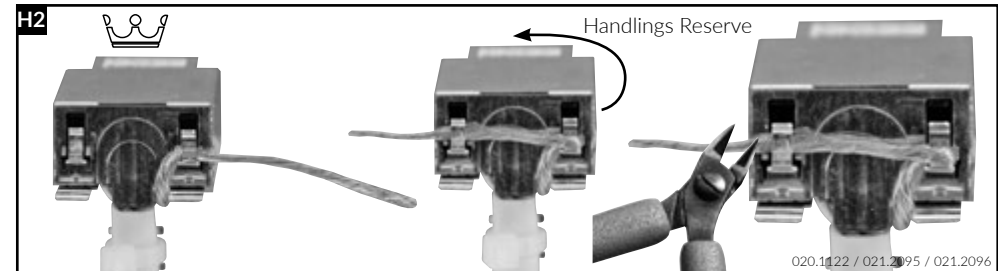

Installationsanleitung RJ45 Anschlussmodul geschirmt, gerade
Installation guide RJ45 Connector Module shielded, straight cable entry
Instructions de montage RJ45 Module de raccordement blindé, entrée droit du câble

Die Komponenten sollten von autorisierten Personen in gesicherten Bereichen eingesetzt werden in Übereinstimmung mit den Landesspezifischen Normen.
 Installation is to be performed by qualified electricians.
 Units have to be installed in limited access areas in conformance with all national and local codes.

Deluxe = Empfohlen
Deluxe = Recommended
Deluxe = Recommandé

Installationsanleitung RJ45 Anschlussmodul geschirmt, abgewinkelt 90°
 Installation guide RJ45 Connector Module shielded, 90° cable entry
 Instructions de montage RJ45 Module de raccordement blindé, entrée coudée 90° câble