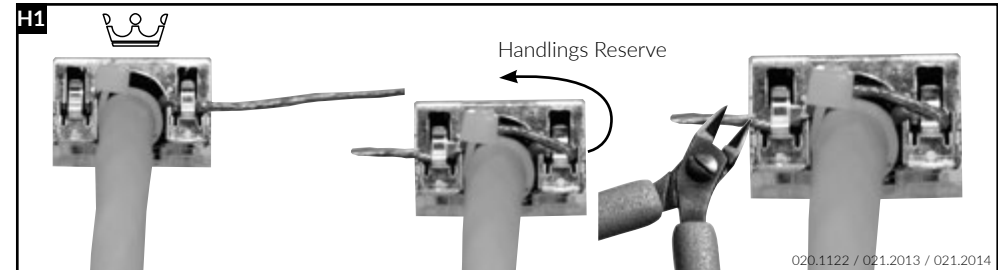

Installationsanleitung RJ45 Anschlussmodul geschirmt, gerade
Installation guide RJ45 Connector Module shielded, straight cable entry
Instructions de montage RJ45 Module de raccordement blindé, entrée droit du câble

Die Komponenten sollten von autorisierten Personen in gesicherten Bereichen eingesetzt werden in Übereinstimmung mit den Landesspezifischen Normen.
 Installation is to be performed by qualified electricians.
 Units have to be installed in limited access areas in conformance with all national and local codes.

Deluxe = Empfohlen
Deluxe = Recommended
Deluxe = Recommandé

Installationsanleitung RJ45 Anschlussmodul geschirmt, abgewinkelt 90°
 Installation guide RJ45 Connector Module shielded, 90° cable entry
 Instructions de montage RJ45 Module de raccordement blindé, entrée coudée 90° câble