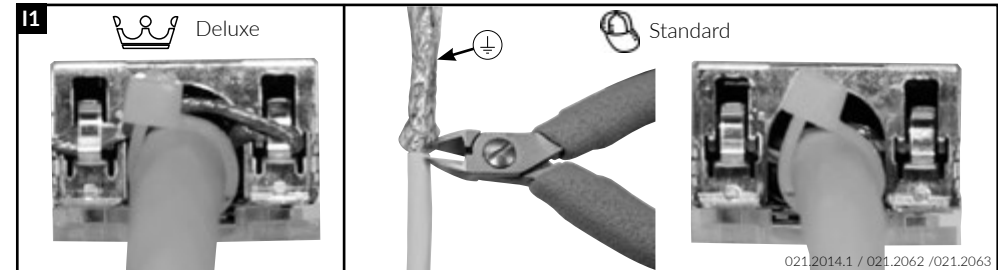

Installationsanleitung RJ45 Anschlussmodul geschirmt, gerade
Installation guide RJ45 Connector Module shielded, straight cable entry
Instructions de montage RJ45 Module de raccordement blindé, entrée droit du câble

Die Komponenten sollten von autorisierten Personen in gesicherten Bereichen eingesetzt werden in Übereinstimmung mit den Landesspezifischen Normen.
 Installation is to be performed by qualified electricians.
 Units have to be installed in limited access areas in conformance with all national and local codes.

Deluxe = Empfohlen
Deluxe = Recommended
Deluxe = Recommandé

Installationsanleitung RJ45 Anschlussmodul geschirmt, abgewinkelt 90°
 Installation guide RJ45 Connector Module shielded, 90° cable entry
 Instructions de montage RJ45 Module de raccordement blindé, entrée coudée 90° câble