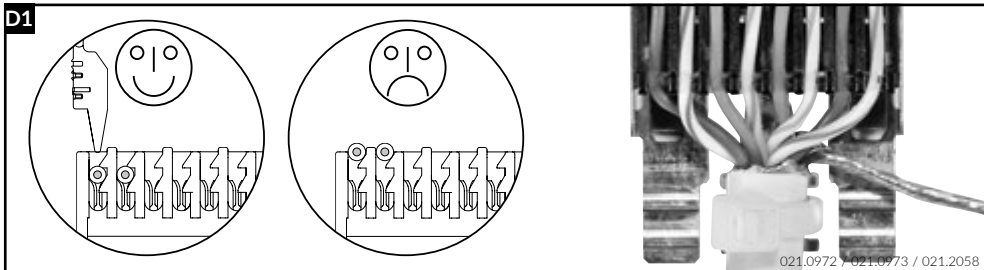

Installationsanleitung RJ45 Anschlussmodul geschirmt, gerade
Installation guide RJ45 Connector Module shielded, straight cable entry
Instructions de montage RJ45 Module de raccordement blindé, entrée droit du câble

Die Komponenten sollten von autorisierten Personen in gesicherten Bereichen eingesetzt werden in Übereinstimmung mit den Landesspezifischen Normen.
 Installation is to be performed by qualified electricians.
 Units have to be installed in limited access areas in conformance with all national and local codes.

Deluxe = Empfohlen
Deluxe = Recommended
Deluxe = Recommandé

Installationsanleitung RJ45 Anschlussmodul geschirmt, abgewinkelt 90°
 Installation guide RJ45 Connector Module shielded, 90° cable entry
 Instructions de montage RJ45 Module de raccordement blindé, entrée coudée 90° câble