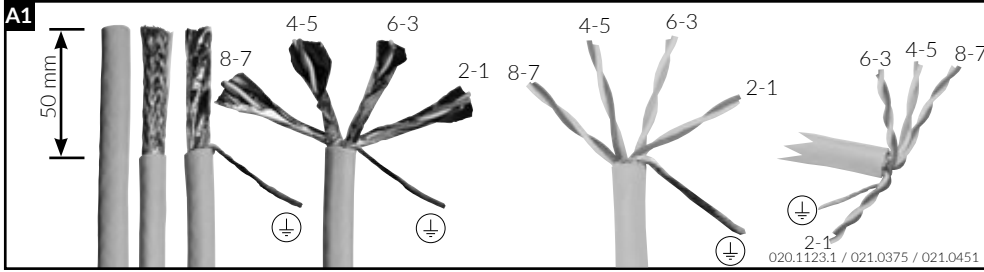

Installationsanleitung RJ45 Anschlussmodul geschirmt, gerade
Installation guide RJ45 Connector Module shielded, straight cable entry
Instructions de montage RJ45 Module de raccordement blindé, entrée droit du câble

Deluxe = Empfohlen
Deluxe = Recommended
Deluxe = Recommandé

Installationsanleitung RJ45 Anschlussmodul geschirmt, abgewinkelt 90°
 Installation guide RJ45 Connector Module shielded, 90° cable entry
 Instructions de montage RJ45 Module de raccordement blindé, entrée coudée 90° câble