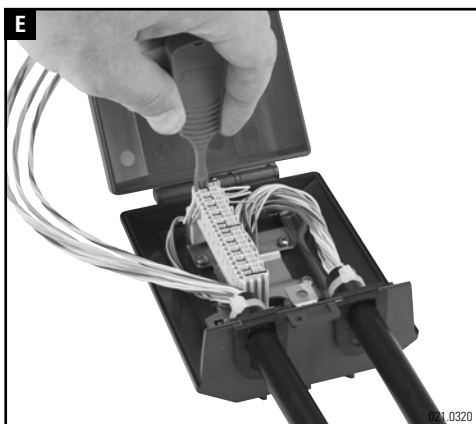

**Installationsanleitung Venus Box für 1 x 10 DA VS Compact Modul**  
**Installation guide Venus Box for 1 x 10 pair VS Compact module**  
**Instructions de montage Venus Box pour 1 x 10 pair VS Compact module**

[www.rdm.com](http://www.rdm.com)

**R&M**

**Installationsanleitung Venus Box für 5 Dropwire Module**  
**Installation guide Venus Box for 5 Dropwire modules**  
**Instructions de montage Venus Box pour 5 Dropwire modules**