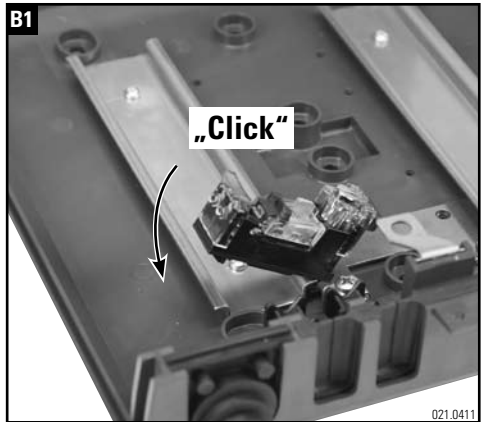

Installationsanleitung Venus Box für 20 x Dropwire Module Installation guide Venus Box for 20 x Dropwire Modules Instructions de montage Venus Box pour 20 x Dropwire Modules

C1

021.0408

021.0410

021.0409

021.0410

D1

020.1112

E1

020.1111

Installationsanleitung Venus Box für VS Compact / VS Standard

Installation guide Venus Box for VS Compact / VS Standard

Instructions de montage Venus Box pour VS Compact / VS Standard