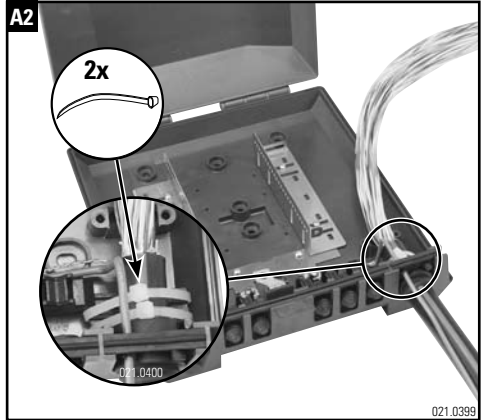

Installationsanleitung Venus Box für 20 x Dropwire Module Installation guide Venus Box for 20 x Dropwire Modules Instructions de montage Venus Box pour 20 x Dropwire Modules

C1

021.0408

021.0410

021.0409

021.0410

D1

020.1112

E1

020.1111

Installationsanleitung Venus Box für VS Compact / VS Standard

Installation guide Venus Box for VS Compact / VS Standard

Instructions de montage Venus Box pour VS Compact / VS Standard