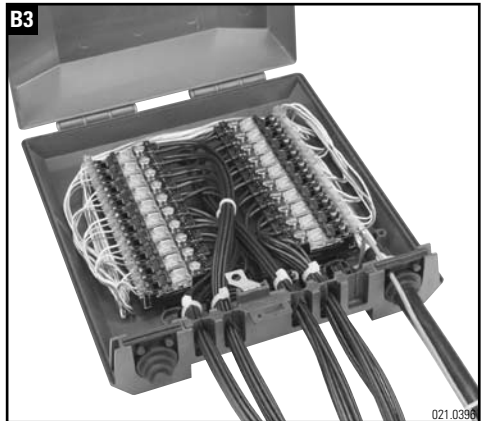

Installationsanleitung Venus Box für 20 x Dropwire Module Installation guide Venus Box for 20 x Dropwire Modules Instructions de montage Venus Box pour 20 x Dropwire Modules

C1

021.0408

021.0410

021.0409

021.0410

D1

020.1112

E1

020.1111

Installationsanleitung Venus Box für VS Compact / VS Standard

Installation guide Venus Box for VS Compact / VS Standard

Instructions de montage Venus Box pour VS Compact / VS Standard