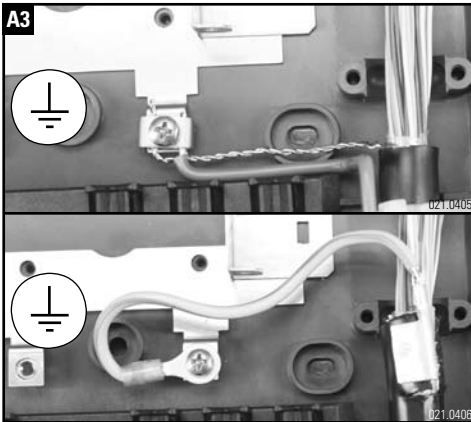

Installationsanleitung Venus Box für VS Compact / VS Standard

Installation guide Venus Box for VS Compact / VS Standard

Instructions de montage Venus Box pour VS Compact / VS Standard