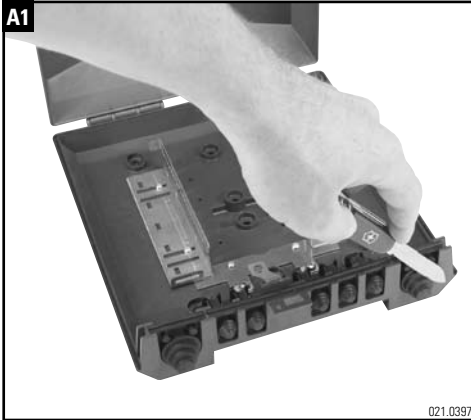

Installationsanleitung Venus Box für VS Compact / VS Standard

Installation guide Venus Box for VS Compact / VS Standard

Instructions de montage Venus Box pour VS Compact / VS Standard