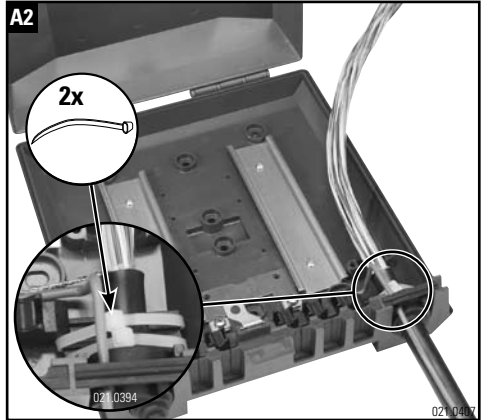

Installationsanleitung Venus Box für 20 x Dropwire Module Installation guide Venus Box for 20 x Dropwire Modules Instructions de montage Venus Box pour 20 x Dropwire Modules

C1

021.0408

021.0410

021.0409

021.0410

D1

020.1112

E1

020.1111

Installationsanleitung Venus Box für VS Compact / VS Standard

Installation guide Venus Box for VS Compact / VS Standard

Instructions de montage Venus Box pour VS Compact / VS Standard