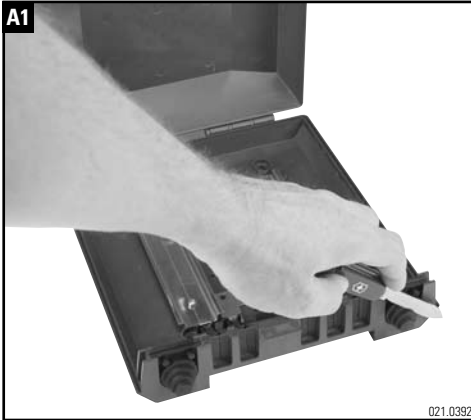

Installationsanleitung Venus Box für 20 x Dropwire Module Installation guide Venus Box for 20 x Dropwire Modules Instructions de montage Venus Box pour 20 x Dropwire Modules

C1

021.0408

021.0410

021.0409

021.0410