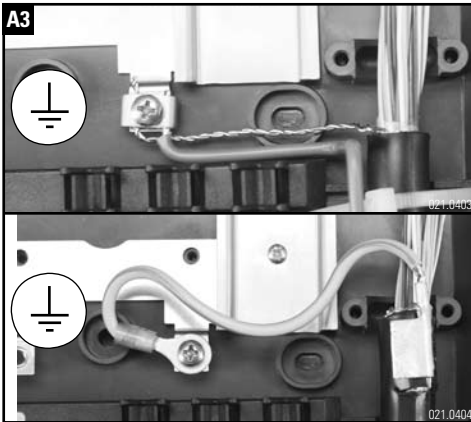

Installationsanleitung Venus Box für 20 x Dropwire Module Installation guide Venus Box for 20 x Dropwire Modules Instructions de montage Venus Box pour 20 x Dropwire Modules

C1

021.0408

021.0410

021.0409

021.0410

D1

020.1112

E1

020.1111

Installationsanleitung Venus Box für VS Compact / VS Standard

Installation guide Venus Box for VS Compact / VS Standard

Instructions de montage Venus Box pour VS Compact / VS Standard