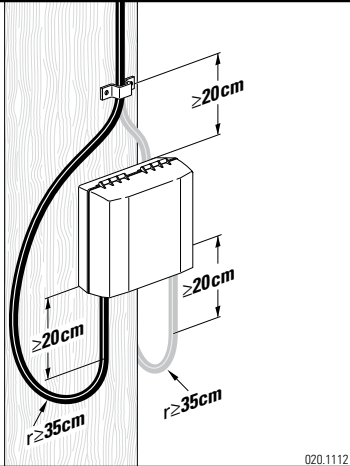

C1

021.0408

021.0410

021.0409

021.0410

D1

020.1112

E1

020.1111