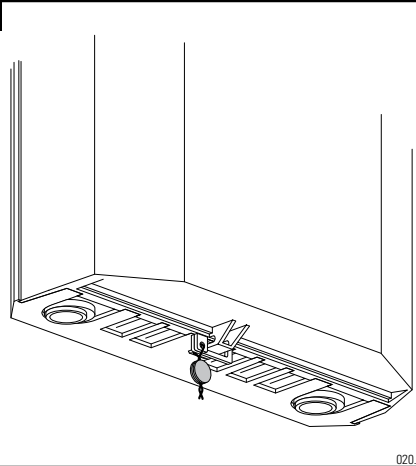

Installationsanleitung Venus Box für 20 x Dropwire Module Installation guide Venus Box for 20 x Dropwire Modules Instructions de montage Venus Box pour 20 x Dropwire Modules

C1

021.0408

021.0410

021.0409

021.0410

D1

020.1112

E1

020.1111

Installationsanleitung Venus Box für VS Compact / VS Standard

Installation guide Venus Box for VS Compact / VS Standard

Instructions de montage Venus Box pour VS Compact / VS Standard