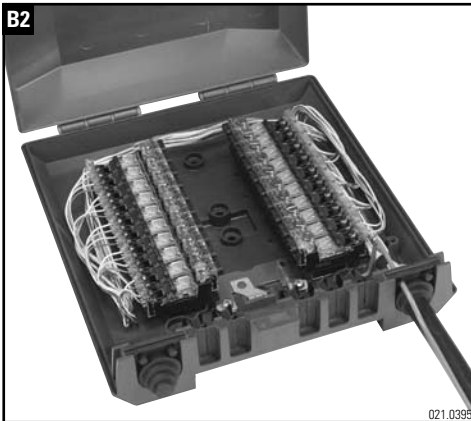

Installationsanleitung Venus Box für 20 x Dropwire Module Installation guide Venus Box for 20 x Dropwire Modules Instructions de montage Venus Box pour 20 x Dropwire Modules

C1

021.0408

021.0410

021.0409

021.0410

D1

020.1112

E1

020.1111

Installationsanleitung Venus Box für VS Compact / VS Standard

Installation guide Venus Box for VS Compact / VS Standard

Instructions de montage Venus Box pour VS Compact / VS Standard