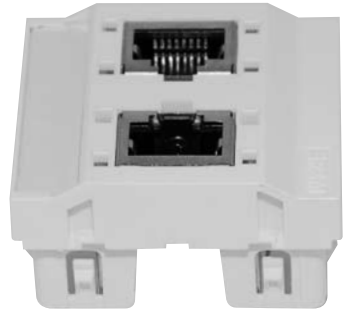

Installationsanleitung Montageplatte 45 x 45mm, 2 x 1 Port und 1 x 1 Port
Installation guide Mounting plate 45 x 45mm, 2 x 1 port and 1 x 1 port
Instructions de montage 45 x 45mm, 2 x 1 port avec 1 x 1 port

A

Montage: horizontal

90°

Montage: vertikal

021.0664

021.0665

B

Demontage
Remove