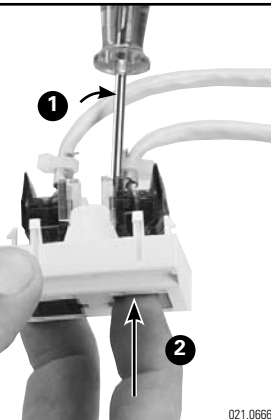

Installationsanleitung Montageplatte 45 x 45mm, 2 x 1 Port und 1 x 1 Port
Installation guide Mounting plate 45 x 45mm, 2 x 1 port and 1 x 1 port
Instructions de montage 45 x 45mm, 2 x 1 port avec 1 x 1 port

A

Montage: horizontal

90°

Montage: vertikal

021.0664

021.0665

B

Demontage
Remove