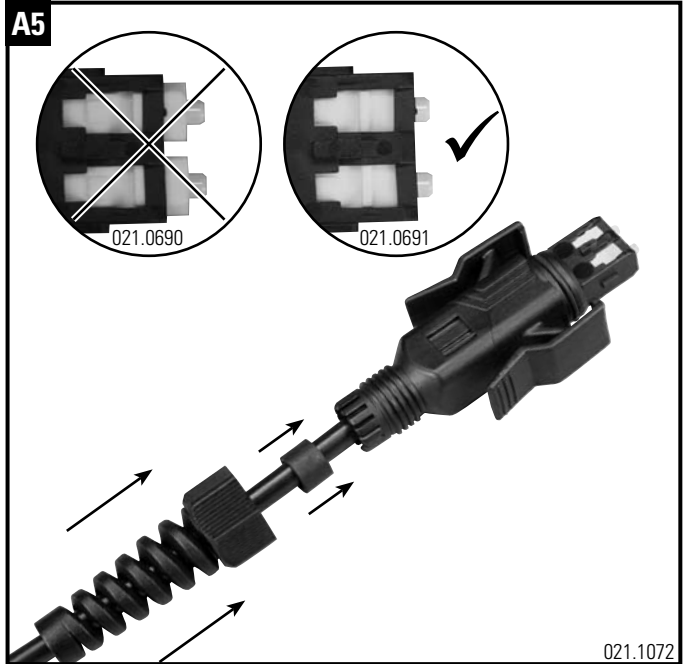

**Installationsanleitung SC-RJ IP67**  
**Installation guide SC-RJ IP67**  
**Instructions de montage SC-RJ IP67**

**Headquarters**

**Switzerland**

Reichle & De-Massari AG

Binzstrasse 32

CHE-8620 Wetzikon

Telephone HQ +41 (0)44 933 81 11