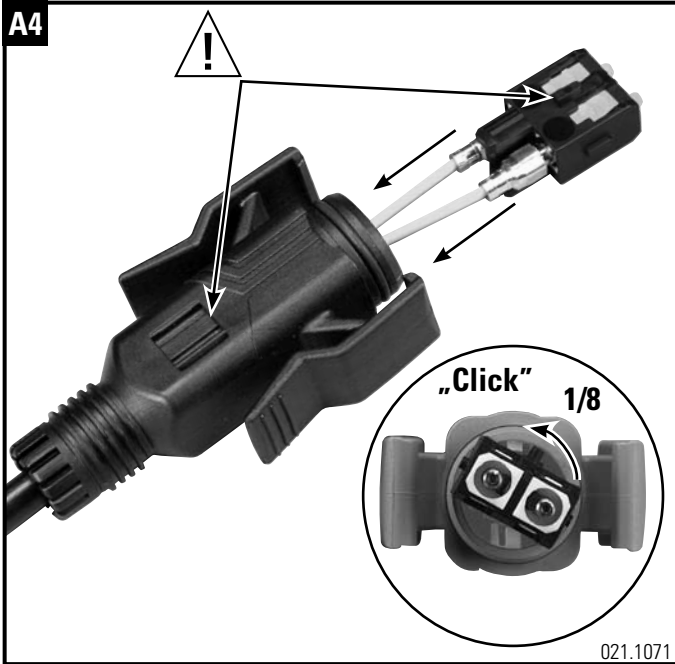

**Installationsanleitung SC-RJ IP67**  
**Installation guide SC-RJ IP67**  
**Instructions de montage SC-RJ IP67**

**Headquarters**

**Switzerland**

Reichle & De-Massari AG

Binzstrasse 32

CHE-8620 Wetzikon

Telephone HQ +41 (0)44 933 81 11