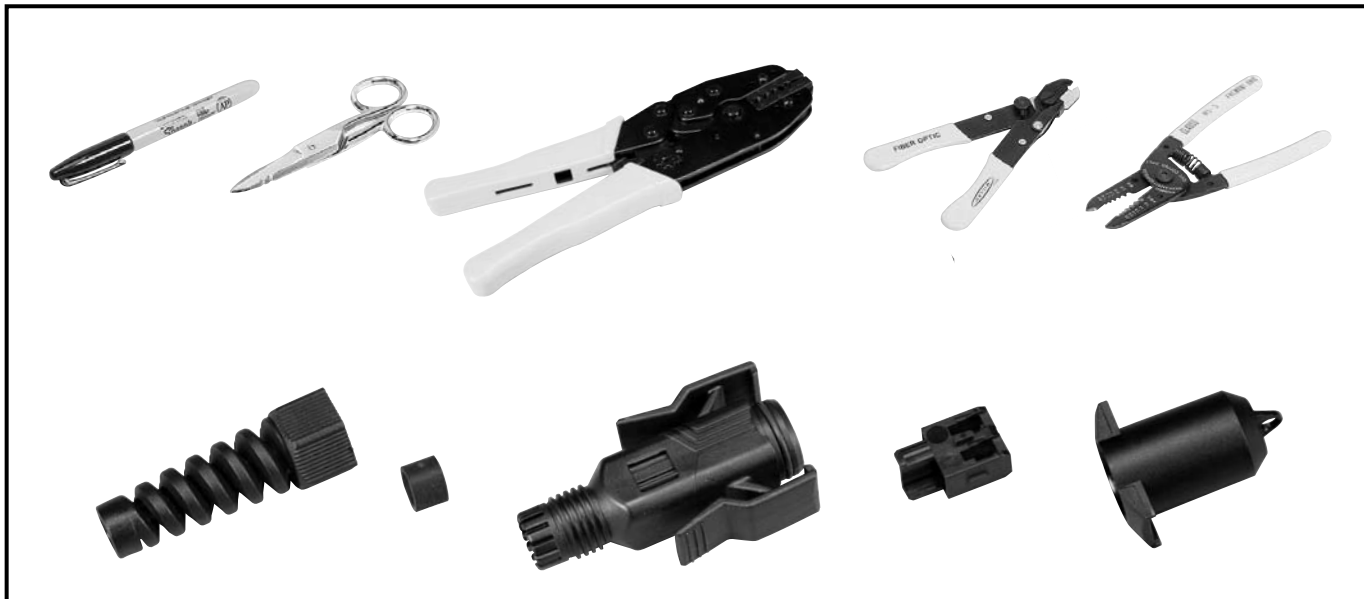

**Installationsanleitung SC-RJ IP67**  
**Installation guide SC-RJ IP67**  
**Instructions de montage SC-RJ IP67**

**Headquarters**

**Switzerland**

Reichle & De-Massari AG

Binzstrasse 32

CHE-8620 Wetzikon

Telephone HQ +41 (0)44 933 81 11