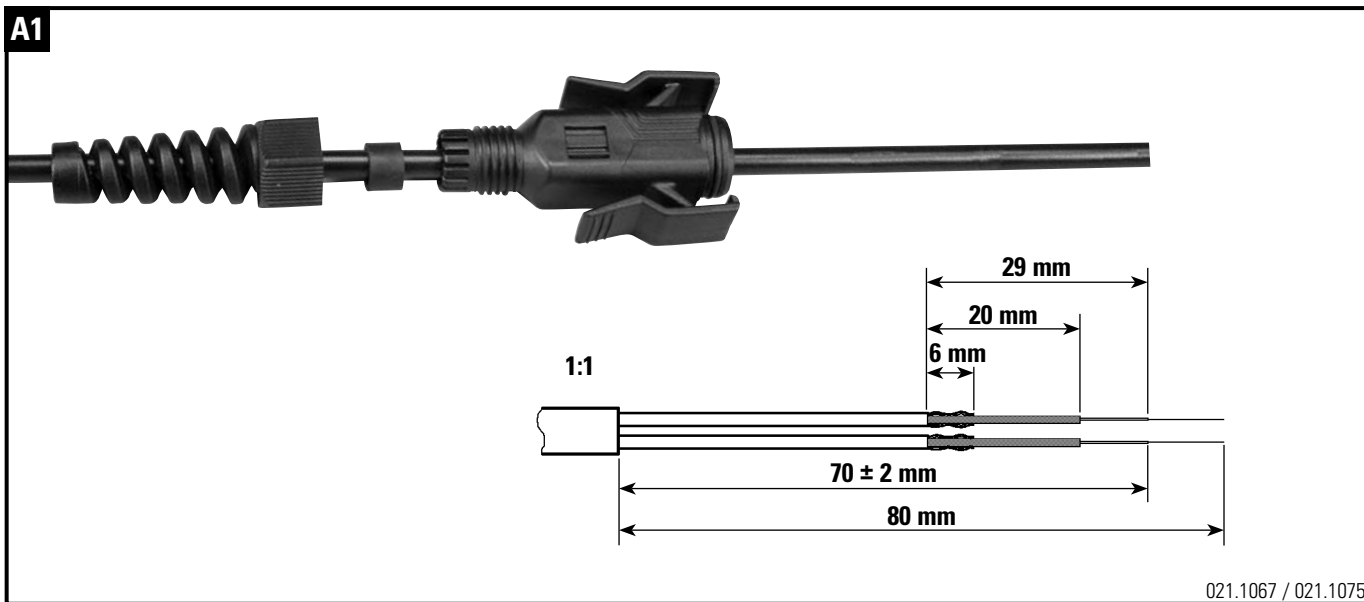

**Installationsanleitung SC-RJ IP67**  
**Installation guide SC-RJ IP67**  
**Instructions de montage SC-RJ IP67**

**Headquarters**

**Switzerland**

Reichle & De-Massari AG

Binzstrasse 32

CHE-8620 Wetzikon

Telephone HQ +41 (0)44 933 81 11