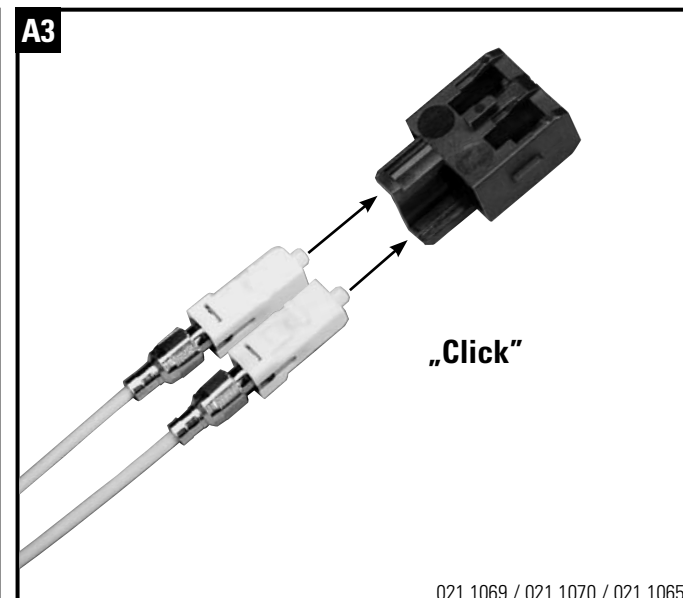

**Installationsanleitung SC-RJ IP67**  
**Installation guide SC-RJ IP67**  
**Instructions de montage SC-RJ IP67**

**Headquarters**

**Switzerland**

Reichle & De-Massari AG

Binzstrasse 32

CHE-8620 Wetzikon

Telephone HQ +41 (0)44 933 81 11