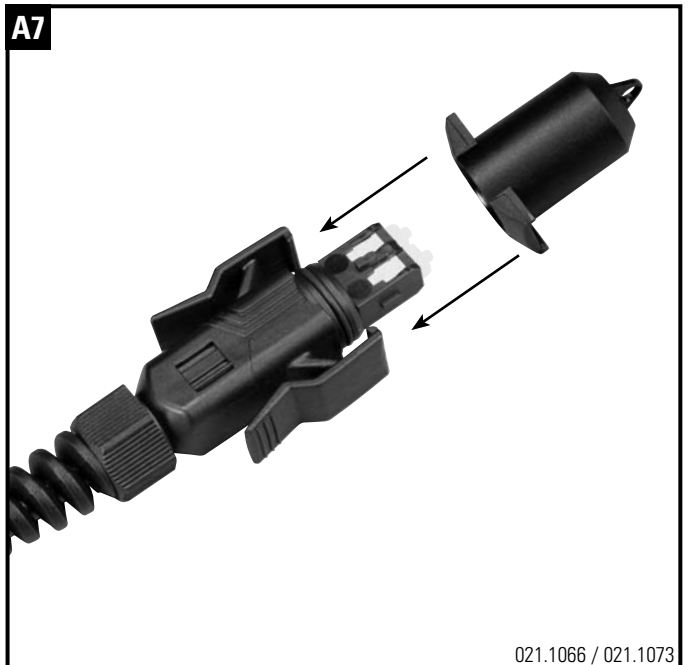

**Installationsanleitung SC-RJ IP67**  
**Installation guide SC-RJ IP67**  
**Instructions de montage SC-RJ IP67**

**Headquarters**

**Switzerland**

Reichle & De-Massari AG

Binzstrasse 32

CHE-8620 Wetzikon

Telephone HQ +41 (0)44 933 81 11