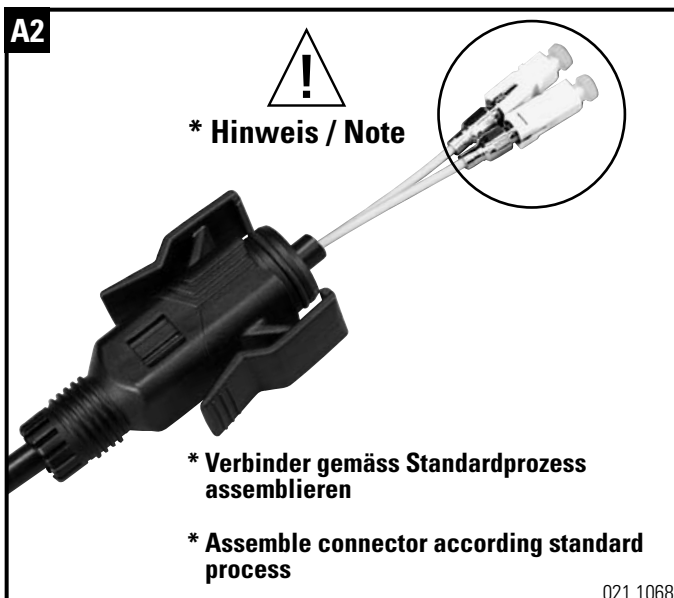

**Installationsanleitung SC-RJ IP67**  
**Installation guide SC-RJ IP67**  
**Instructions de montage SC-RJ IP67**

**Headquarters**

**Switzerland**

Reichle & De-Massari AG

Binzstrasse 32

CHE-8620 Wetzikon

Telephone HQ +41 (0)44 933 81 11