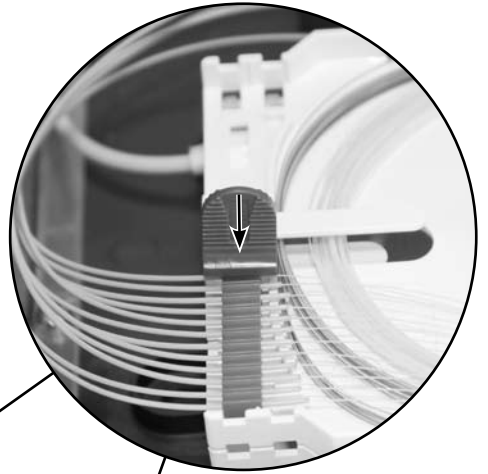

## Installation guide Venus-FO for Cable Termination

### Instructions de montage Venus-FO pour têtes de câbles

**B3**

021.2207

**B4**

021.2208

**B5**

021.2210

**B6**

# Installationsanleitung Venus-FO für Durchsplicing Installation guide Venus-FO for Splicing Through Instructions de montage Venus-FO pour l'épissure