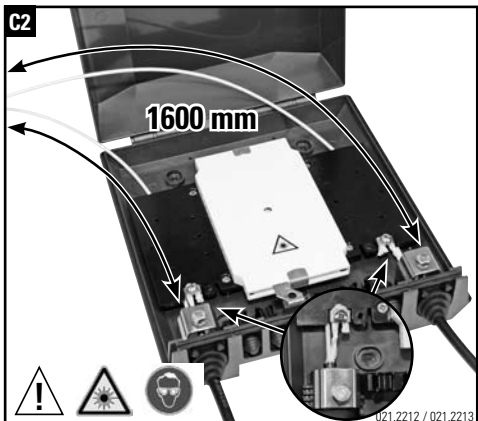

### Instructions de montage Venus-FO pour têtes de câbles

**B3**

021.2207

**B4**

021.2208

**B5**

021.2210

**B6**

# Installationsanleitung Venus-FO für Durchsplicing Installation guide Venus-FO for Splicing Through Instructions de montage Venus-FO pour l'épissure