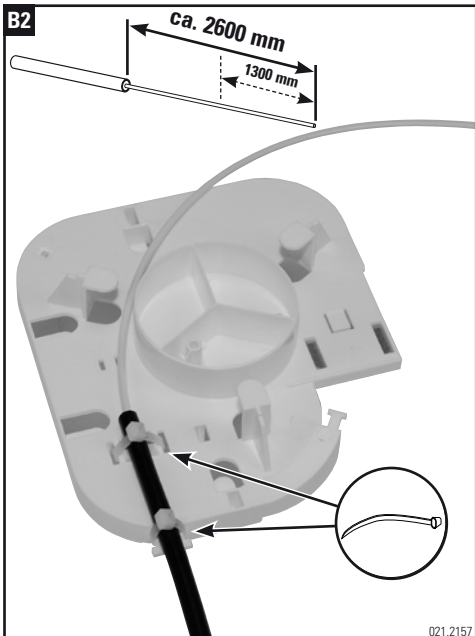

Installationsanleitung FML Splaisskassette auf Montageplatte

Installation guide FML splice tray with base plate

Instructions de montage FML cassette à épissure avec plateau de base

D3

021.2168

Headquarters