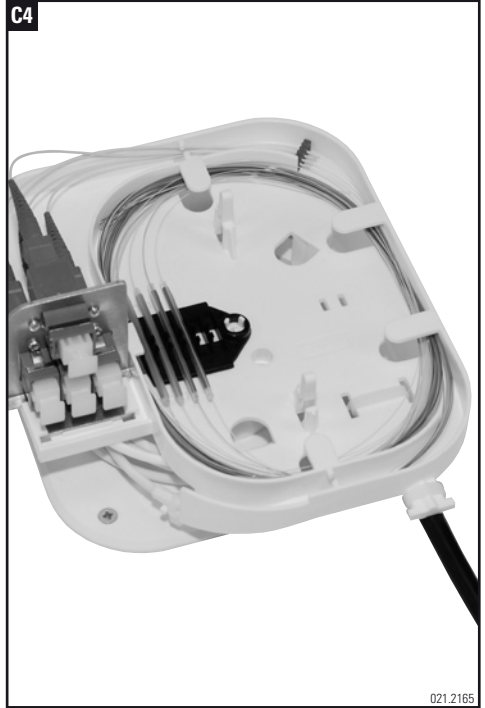

Installationsanleitung FML Splaisskassette auf Montageplatte

Installation guide FML splice tray with base plate

Instructions de montage FML cassette à épissure avec plateau de base

D3

021.2168

Headquarters