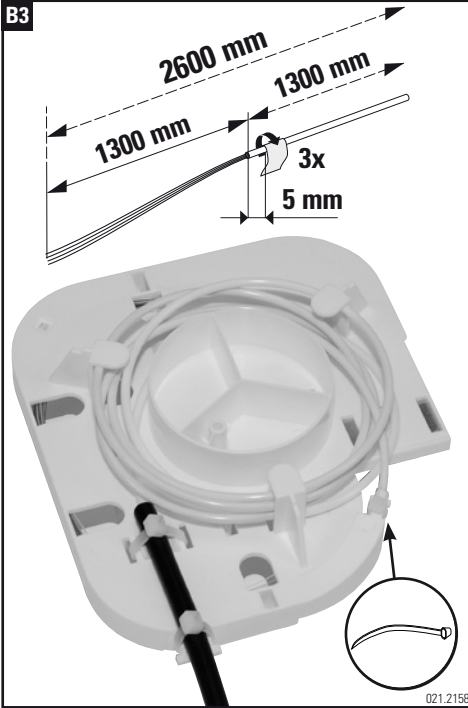

Installationsanleitung FML Splaisskassette auf Montageplatte

Installation guide FML splice tray with base plate

Instructions de montage FML cassette à épissure avec plateau de base

D3

021.2168

Headquarters