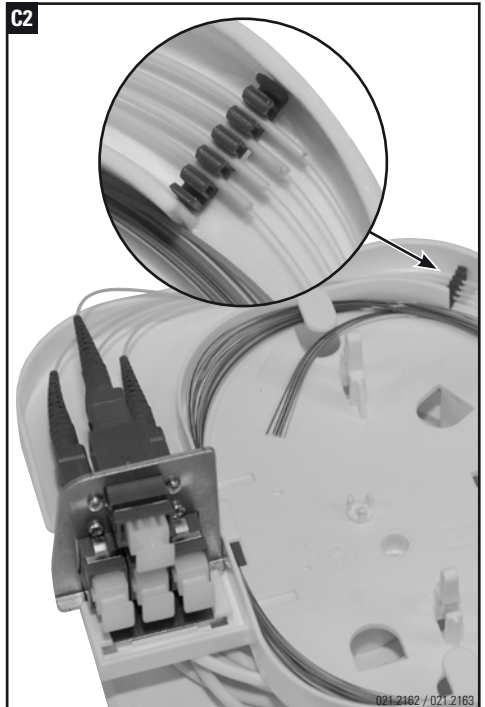

Installationsanleitung FML Splaisskassette auf Montageplatte

Installation guide FML splice tray with base plate

Instructions de montage FML cassette à épissure avec plateau de base

D3

021.2168

Headquarters