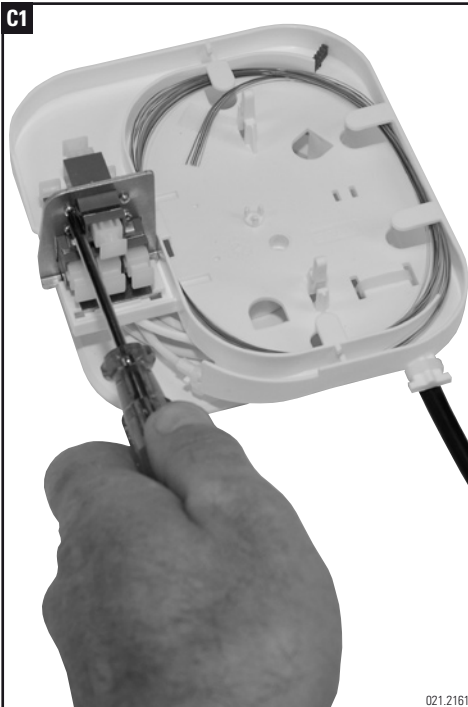

Installationsanleitung FML Splaisskassette auf Montageplatte

Installation guide FML splice tray with base plate

Instructions de montage FML cassette à épissure avec plateau de base

D3

021.2168

Headquarters