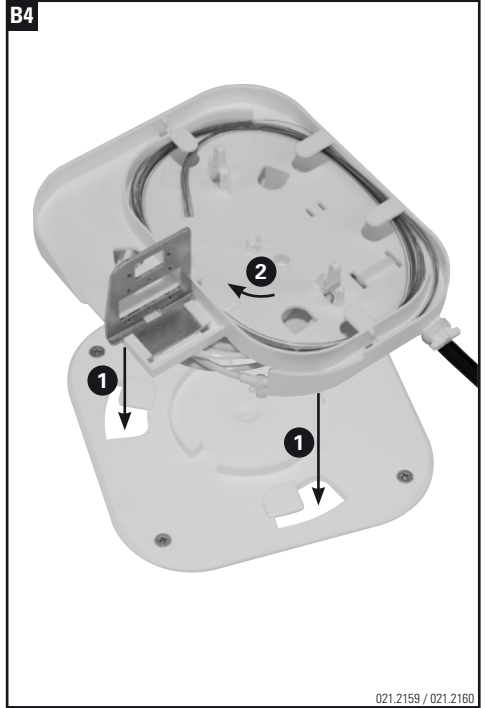

Installationsanleitung FML Splaisskassette auf Montageplatte

Installation guide FML splice tray with base plate

Instructions de montage FML cassette à épissure avec plateau de base

D3

021.2168

Headquarters