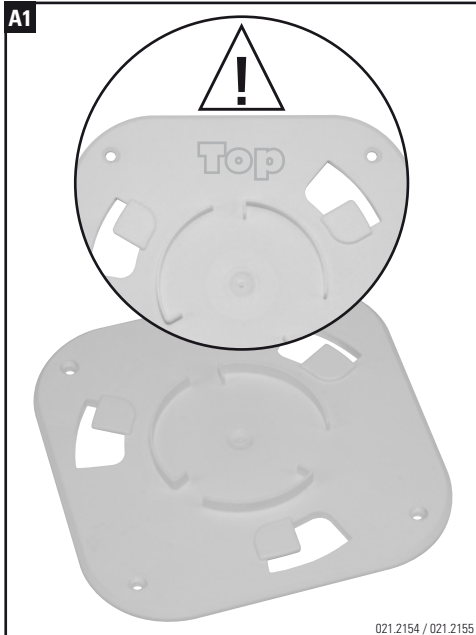

Installationsanleitung FML Splaisskassette auf Montageplatte

Installation guide FML splice tray with base plate

Instructions de montage FML cassette à épissure avec plateau de base

D3

021.2168

Headquarters