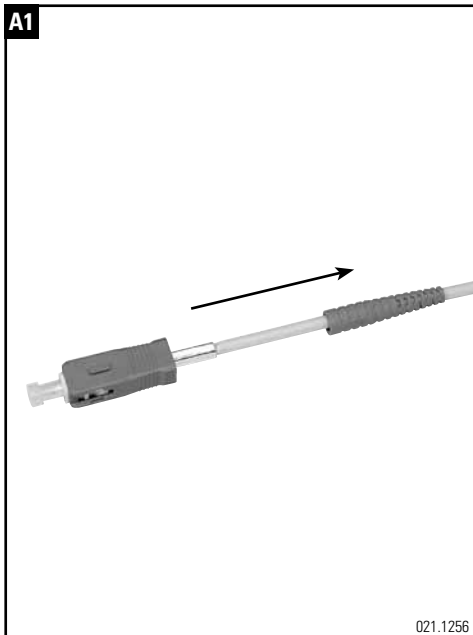

Installationsanleitung 90° Knickschutz für SC, LC und E-2000™
Installation guide 90° Boot for SC, LC and E-2000™
Instruction de montage soufflet 90° pour SC, LC et E-2000™

021.1264 / 021.1257

A3

021.1258