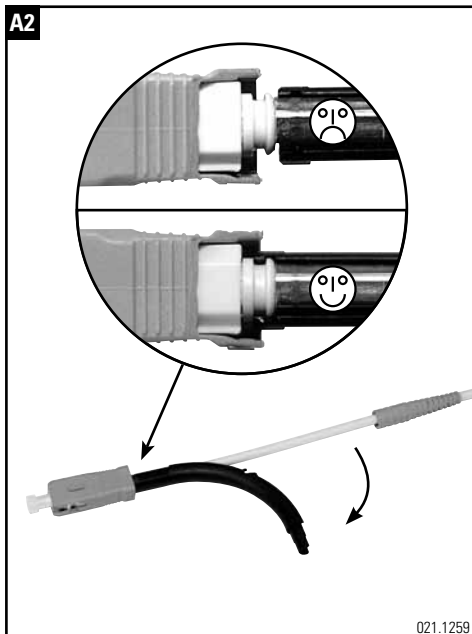

Installationsanleitung 90° Knickschutz für SC, LC und E-2000™
Installation guide 90° Boot for SC, LC and E-2000™
Instruction de montage soufflet 90° pour SC, LC et E-2000™

021.1264 / 021.1257

A3

021.1258