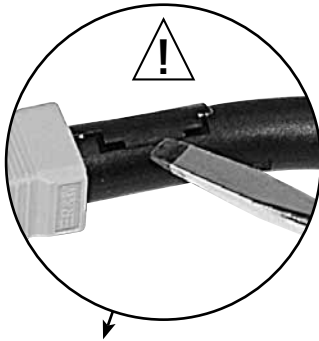

B Demontage / Remove

021.1266 / 021.1267

Headquarters

Switzerland

Reichle & De-Massari AG

Binzstrasse 32

CHE-8620 Wetzikon

Telephone HQ +41 (0)44 933 81 11

Telefax HQ +41 (0)44 930 49 41

E-Mail hq@rdm.com

www.rdm.com

R&M