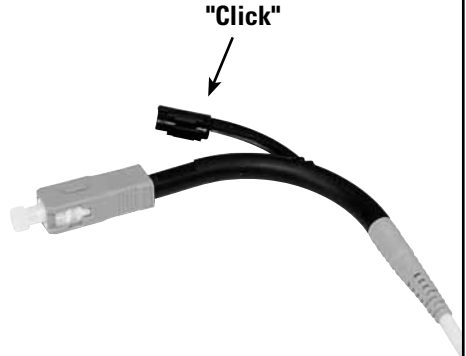

021.1258

A4

021.1260