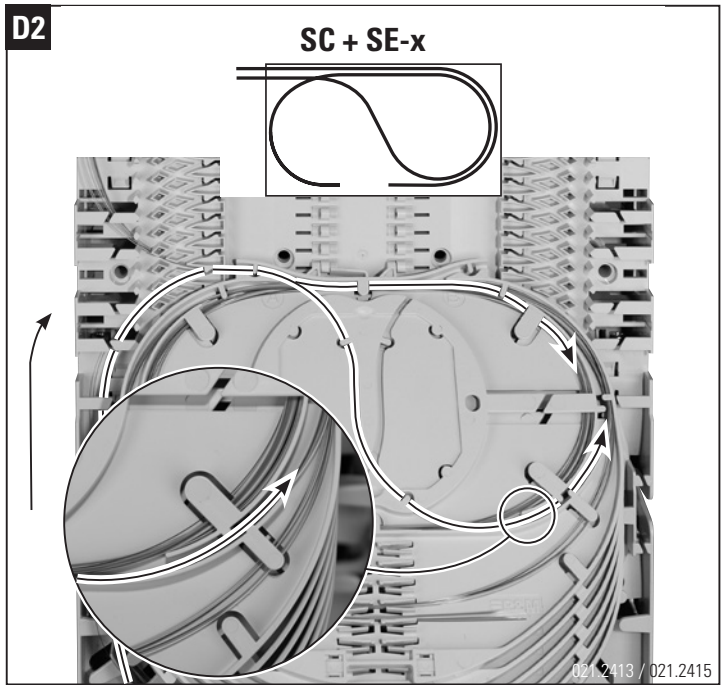

Installationsanleitung Venus FLA SCM
 Installation guide Venus FLA SCM
 Instructions de montage Venus FLA SCM

F1

021.2434 / 021.2435

F2

021.2426.2

G

max. 12 Tubes

021.2457