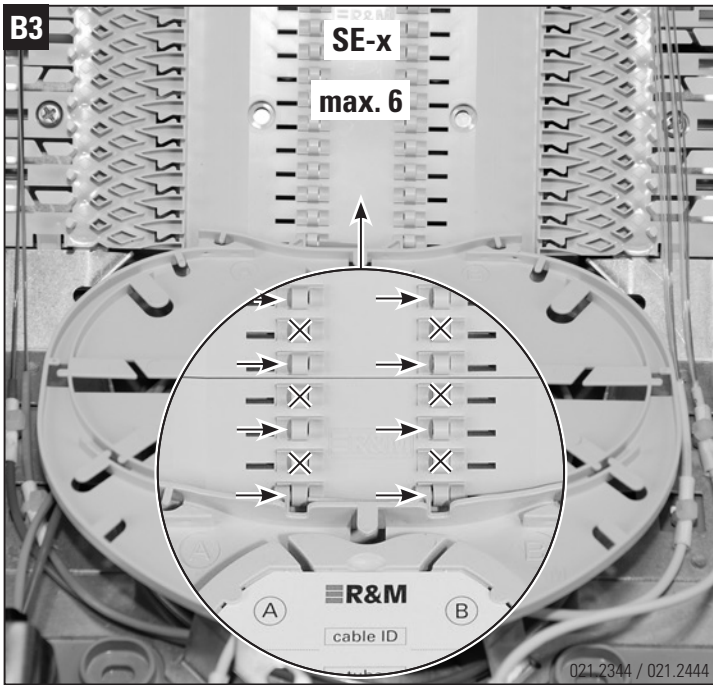

Installationsanleitung Venus FLA SCM
 Installation guide Venus FLA SCM
 Instructions de montage Venus FLA SCM

F1

021.2434 / 021.2435

F2

021.2426.2

G

max. 12 Tubes

021.2457