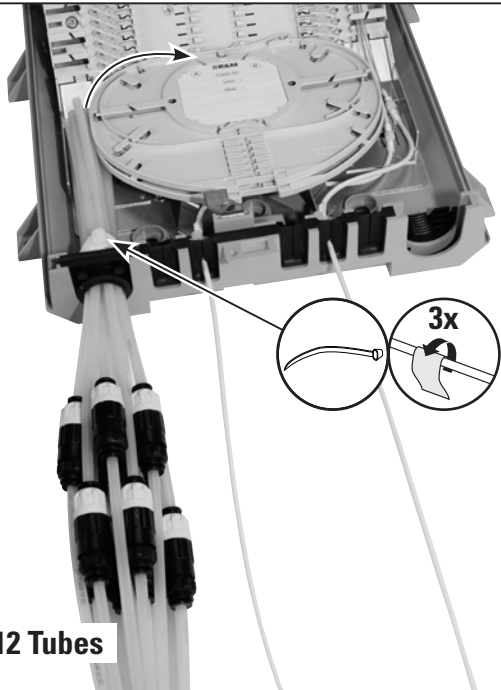

Installationsanleitung Venus FLA SCM
 Installation guide Venus FLA SCM
 Instructions de montage Venus FLA SCM

F1

021.2434 / 021.2435

F2

021.2426.2

G

max. 12 Tubes

021.2457