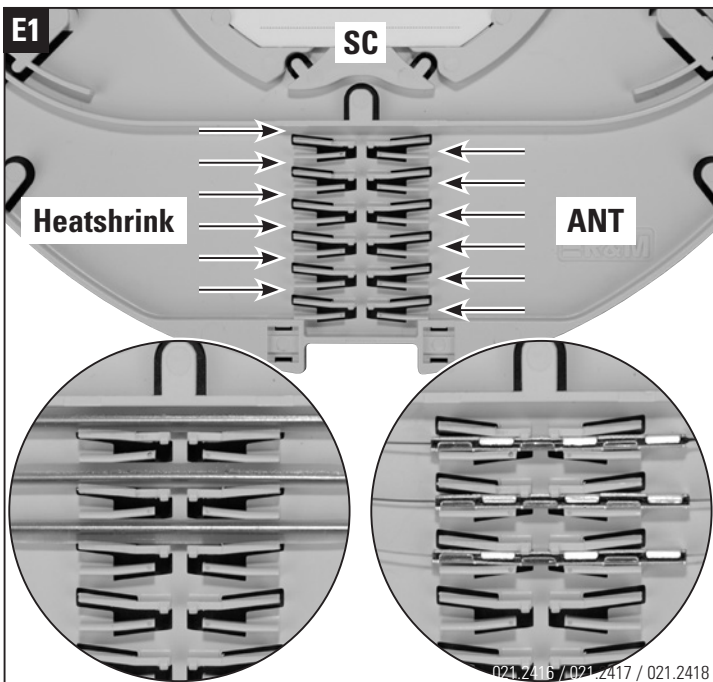

Installationsanleitung Venus FLA SCM
 Installation guide Venus FLA SCM
 Instructions de montage Venus FLA SCM

F1

021.2434 / 021.2435

F2

021.2426.2

G

max. 12 Tubes

021.2457