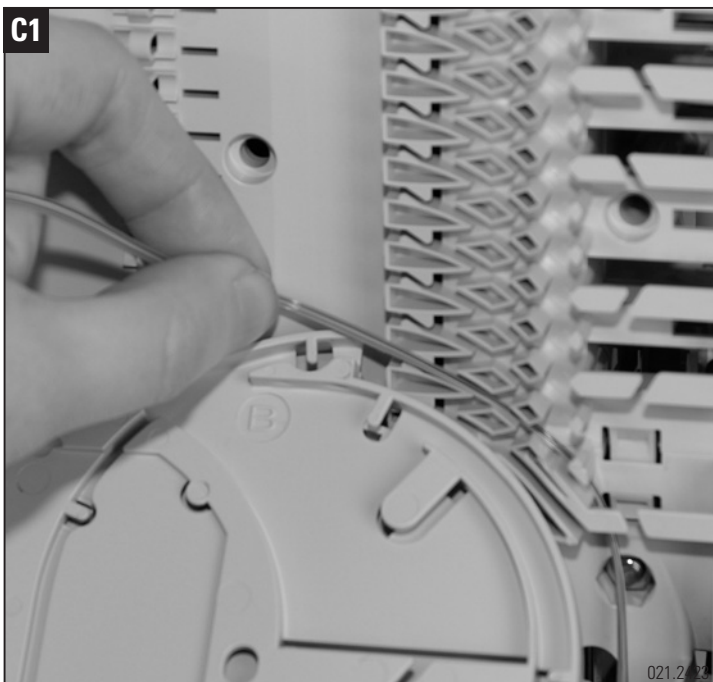

Installationsanleitung Venus FLA SCM
 Installation guide Venus FLA SCM
 Instructions de montage Venus FLA SCM

F1

021.2434 / 021.2435

F2

021.2426.2

G

max. 12 Tubes

021.2457