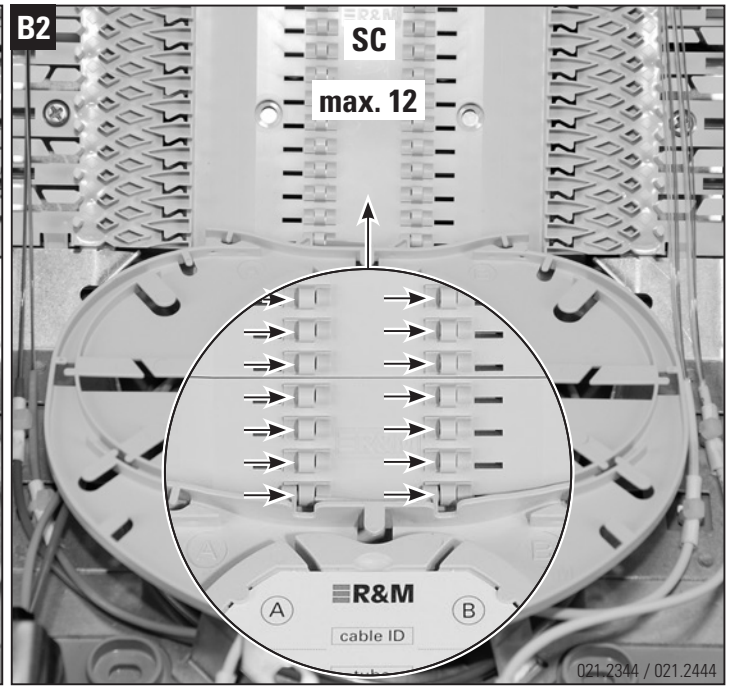

Installationsanleitung Venus FLA SCM
 Installation guide Venus FLA SCM
 Instructions de montage Venus FLA SCM

F1

021.2434 / 021.2435

F2

021.2426.2

G

max. 12 Tubes

021.2457