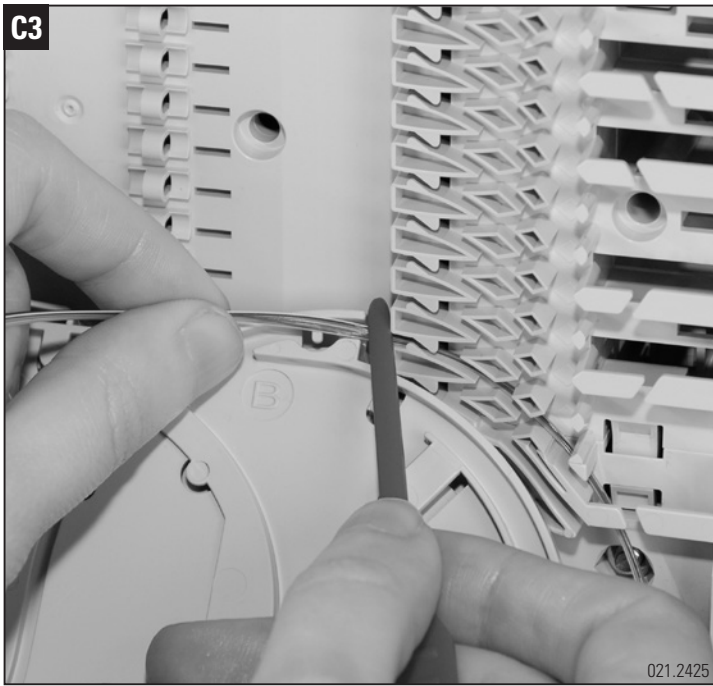

Installationsanleitung Venus FLA SCM
 Installation guide Venus FLA SCM
 Instructions de montage Venus FLA SCM

F1

021.2434 / 021.2435

F2

021.2426.2

G

max. 12 Tubes

021.2457