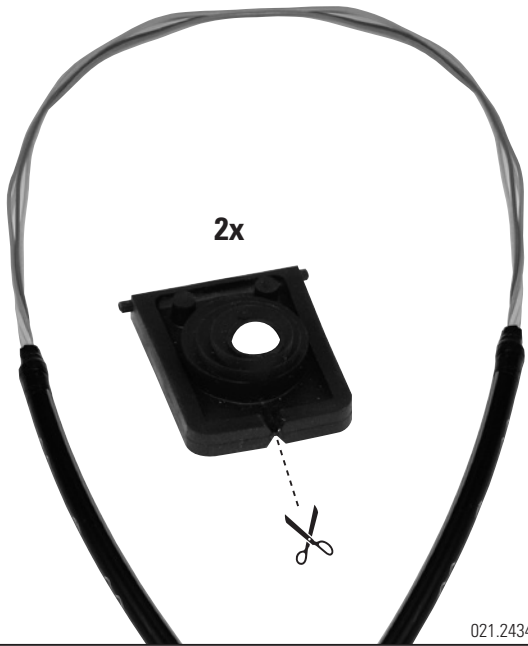

Installationsanleitung Venus FLA SCM
 Installation guide Venus FLA SCM
 Instructions de montage Venus FLA SCM

F1

021.2434 / 021.2435

F2

021.2426.2

G

max. 12 Tubes

021.2457