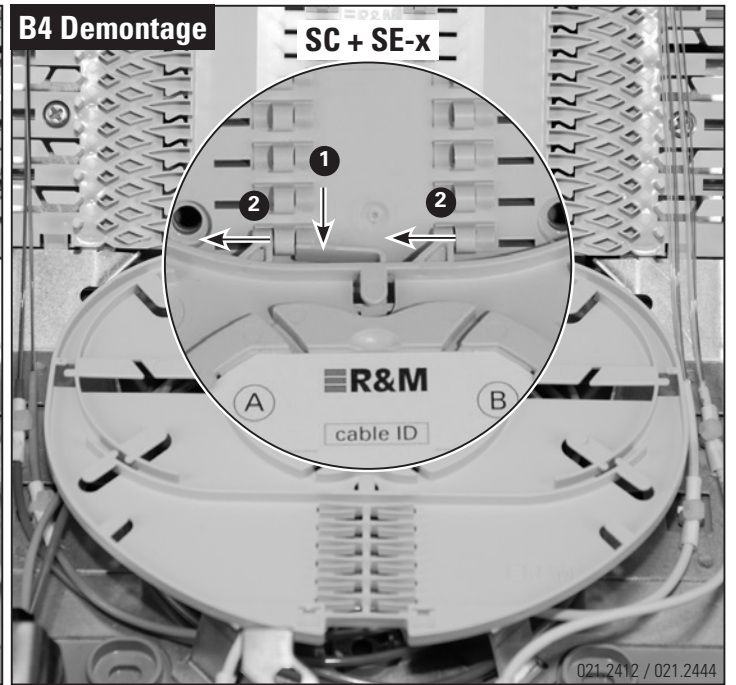

Installationsanleitung Venus FLA SCM
 Installation guide Venus FLA SCM
 Instructions de montage Venus FLA SCM

F1

021.2434 / 021.2435

F2

021.2426.2

G

max. 12 Tubes

021.2457