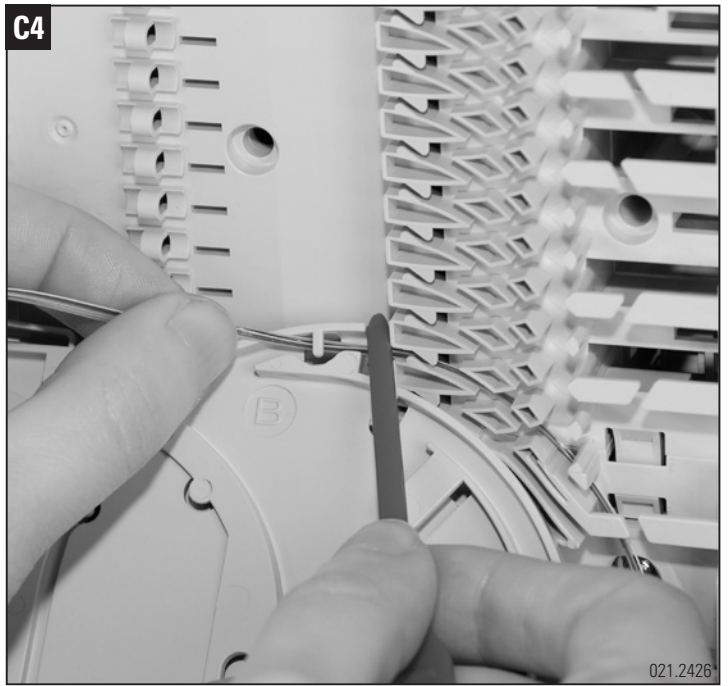

Installationsanleitung Venus FLA SCM
 Installation guide Venus FLA SCM
 Instructions de montage Venus FLA SCM

F1

021.2434 / 021.2435

F2

021.2426.2

G

max. 12 Tubes

021.2457