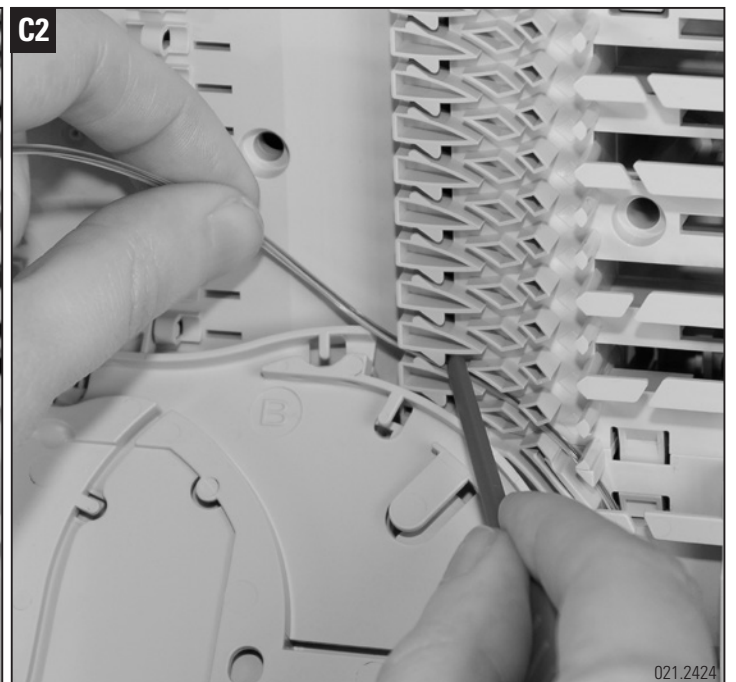

Installationsanleitung Venus FLA SCM
 Installation guide Venus FLA SCM
 Instructions de montage Venus FLA SCM

F1

021.2434 / 021.2435

F2

021.2426.2

G

max. 12 Tubes

021.2457