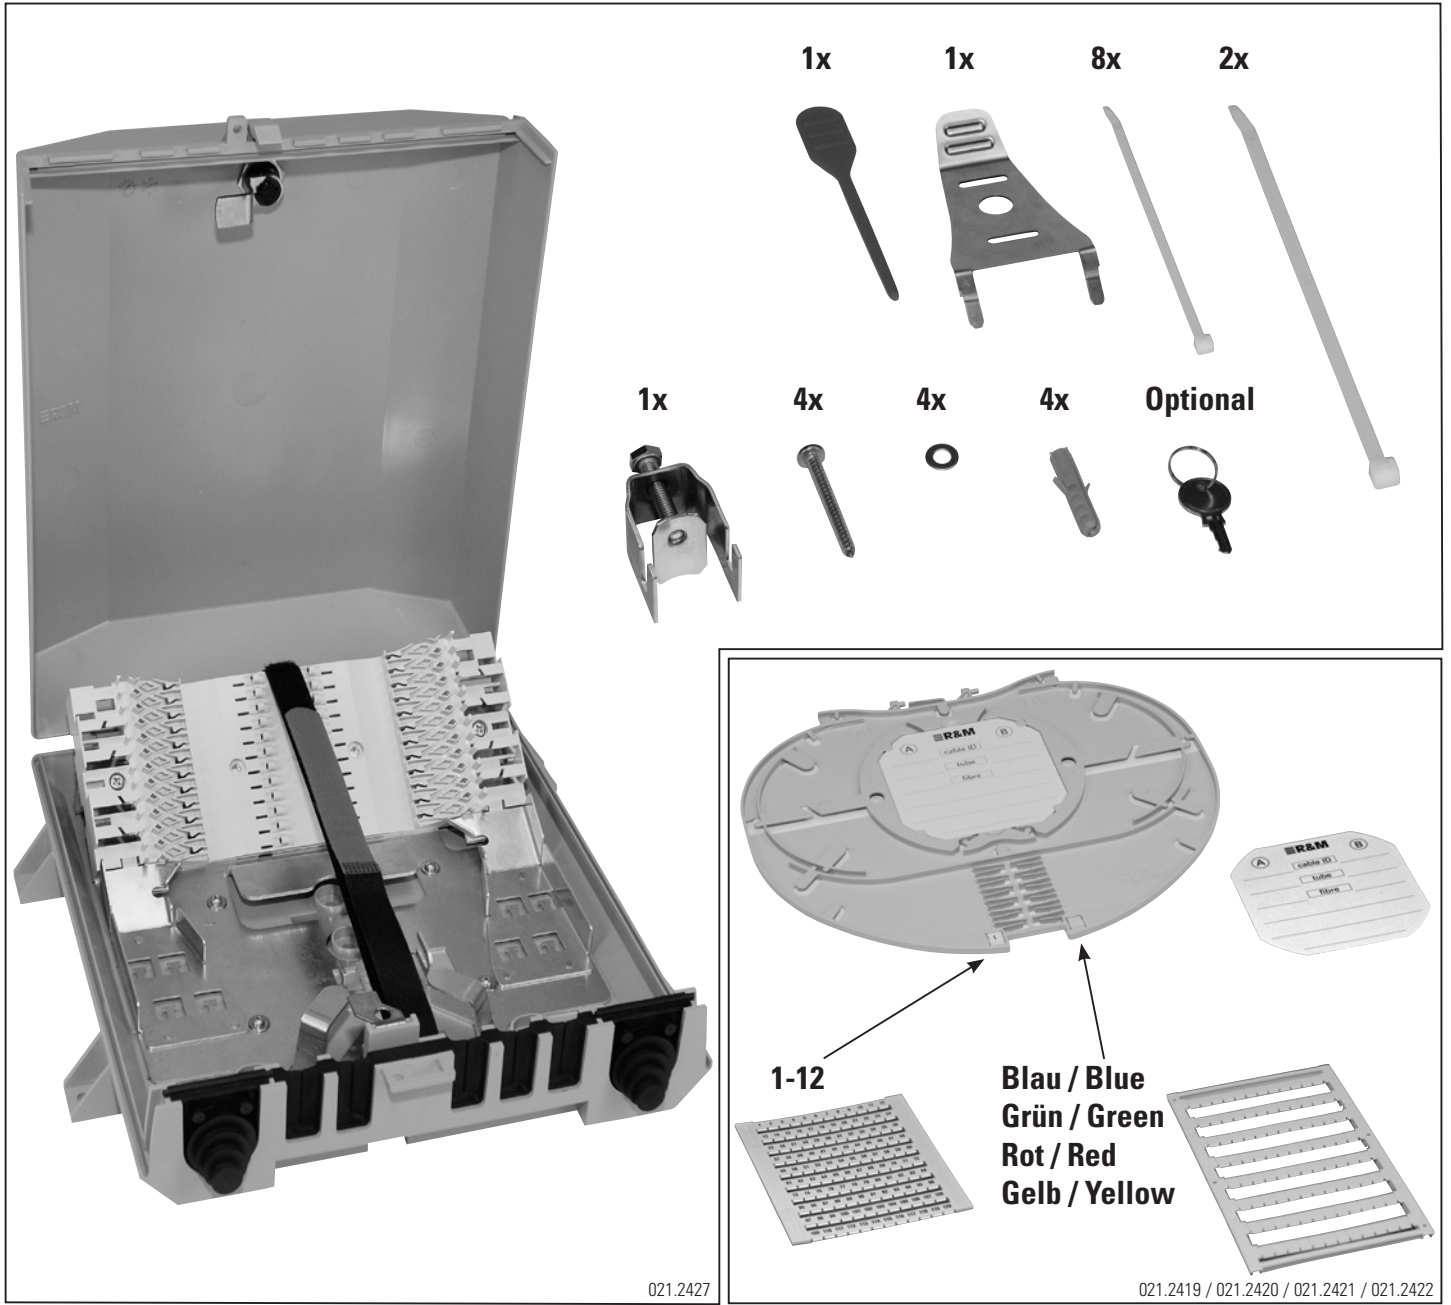

Installationsanleitung Venus FLA SCM
 Installation guide Venus FLA SCM
 Instructions de montage Venus FLA SCM

F1

021.2434 / 021.2435

F2

021.2426.2

G

max. 12 Tubes

021.2457