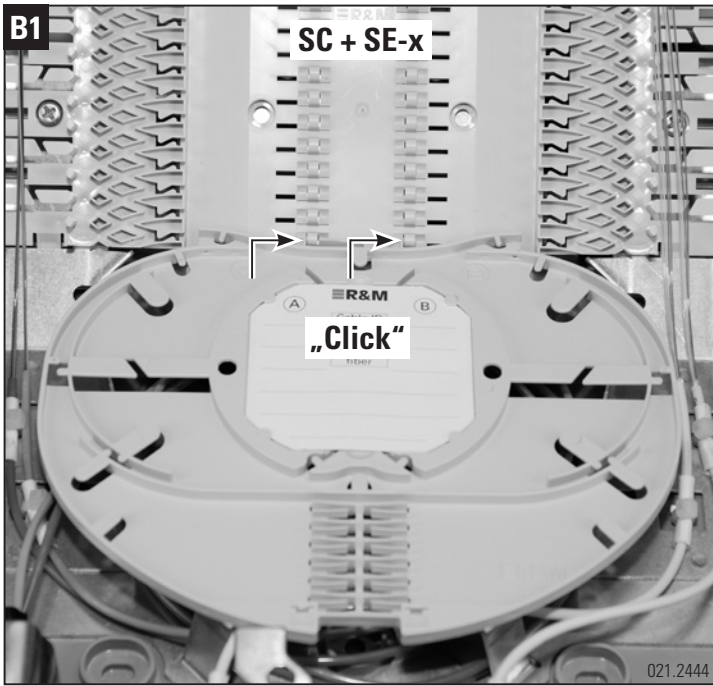

Installationsanleitung Venus FLA SCM
 Installation guide Venus FLA SCM
 Instructions de montage Venus FLA SCM

F1

021.2434 / 021.2435

F2

021.2426.2

G

max. 12 Tubes

021.2457