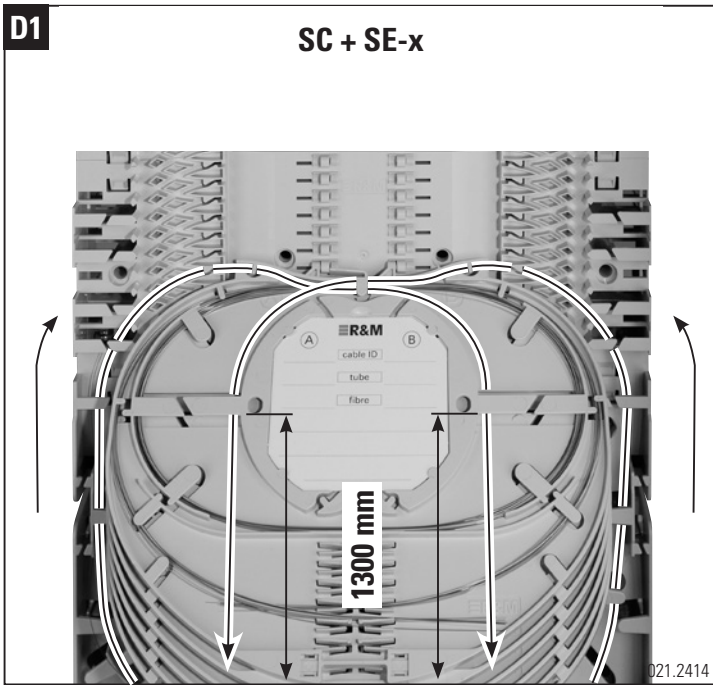

Installationsanleitung Venus FLA SCM
 Installation guide Venus FLA SCM
 Instructions de montage Venus FLA SCM

F1

021.2434 / 021.2435

F2

021.2426.2

G

max. 12 Tubes

021.2457