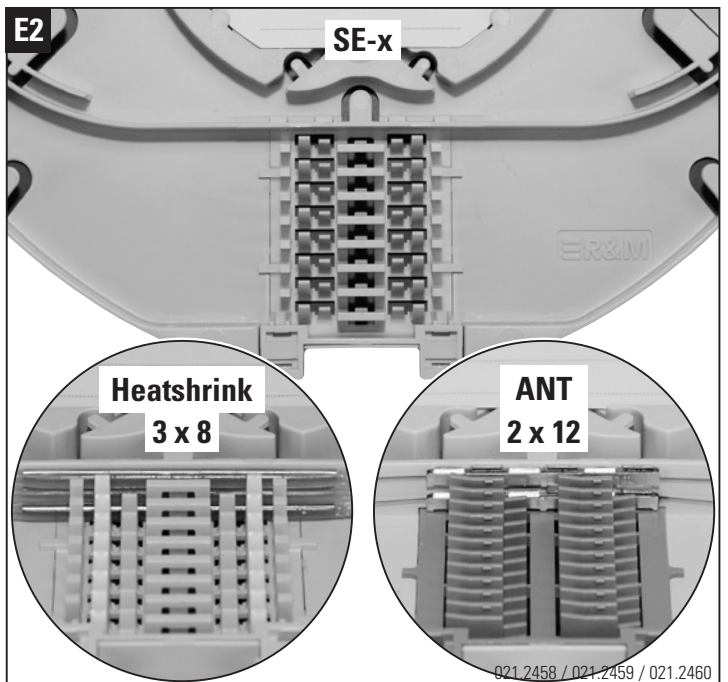

Installationsanleitung Venus FLA SCM
 Installation guide Venus FLA SCM
 Instructions de montage Venus FLA SCM

F1

021.2434 / 021.2435

F2

021.2426.2

G

max. 12 Tubes

021.2457