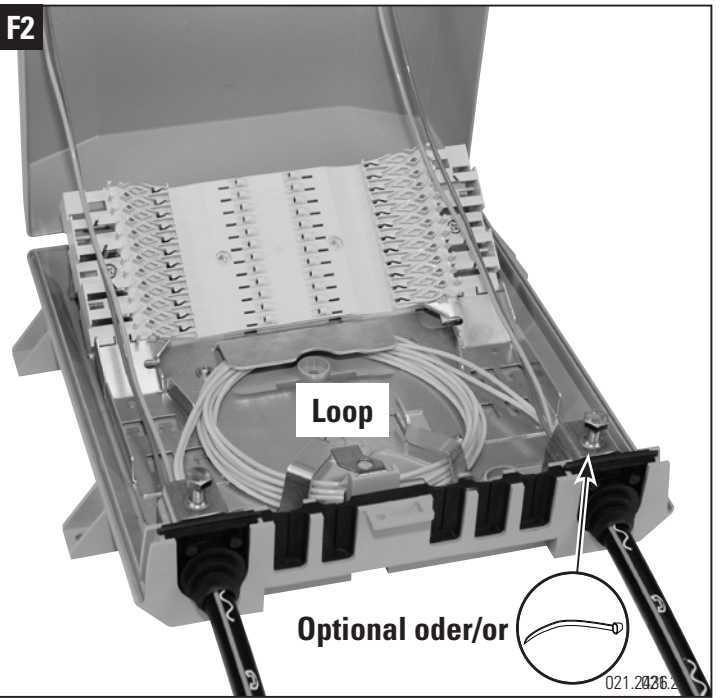

Installationsanleitung Venus FLA SCM
 Installation guide Venus FLA SCM
 Instructions de montage Venus FLA SCM

F1

021.2434 / 021.2435

F2

021.2426.2

G

max. 12 Tubes

021.2457