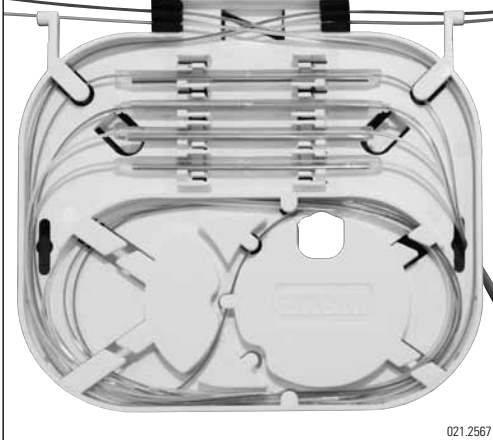

021.2546

021.2547 / 021.2571

D3

021.2567

021.2548 / 021.2565

021.2549

021.2550