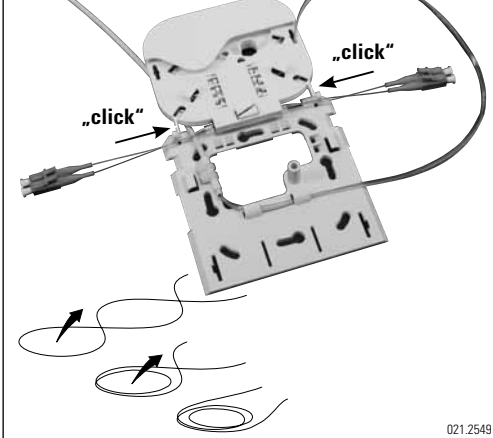

D5 Variante: A