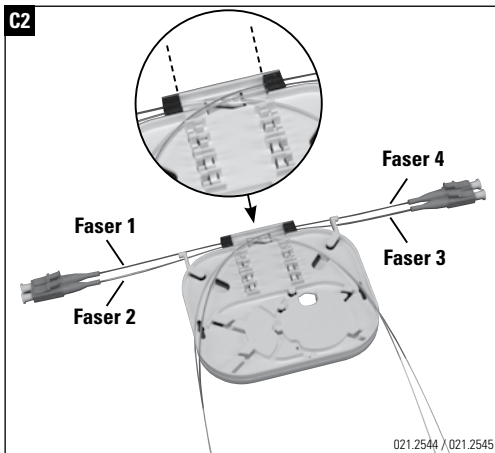

Installationsanleitung FO-Spleissdose (2-Port) für FTTH  
Installation guide FO Splice Outlet (2-port) for FTTH  
Instructions de montage Boîte d'épissure FO (2-port) pour FTTH

**D1 Variante: A**

021.2546