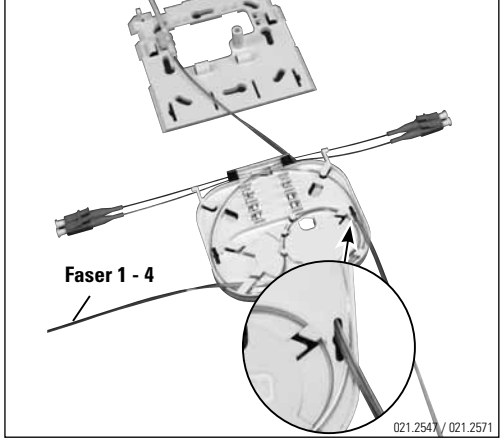

D2 Variante: A