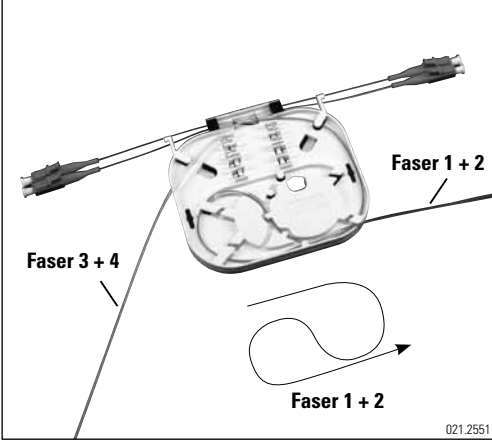

Installationsanleitung FO-Spleissdose (2-Port) für FTTH  
Installation guide FO Splice Outlet (2-port) for FTTH  
Instructions de montage Boîte d'épissure FO (2-port) pour FTTH

**D1 Variante: A**

021.2546

**D2 Variante: A**

021.2547 / 021.2571

**D3**

021.2567

**D4 Variante: A**

021.2548 / 021.2565

**D5 Variante: A**

021.2549

**D6 Variante: A**

021.2550

**E1 Variante: B**

**E2 Variante: B**

**E3**

**E4 Variante: B**

**E5 Variante: B**

**E6 Variante: B**