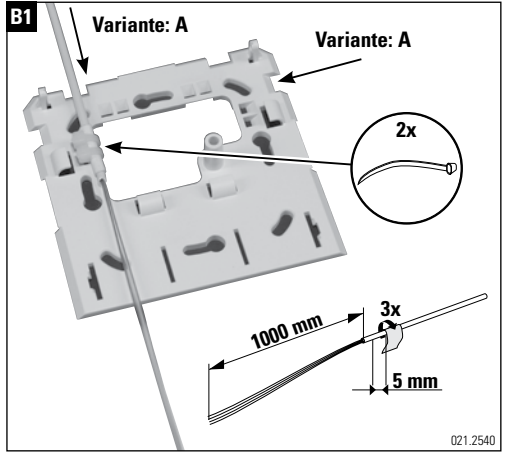

Installationsanleitung FO-Spleissdose (2-Port) für FTTH  
Installation guide FO Splice Outlet (2-port) for FTTH  
Instructions de montage Boîte d'épissure FO (2-port) pour FTTH

**D1 Variante: A**

021.2546