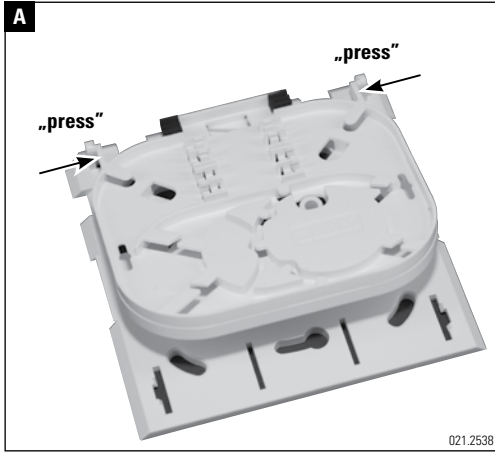

Installationsanleitung FO-Spleissdose (2-Port) für FTTH  
Installation guide FO Splice Outlet (2-port) for FTTH  
Instructions de montage Boîte d'épissure FO (2-port) pour FTTH

**D1 Variante: A**

021.2546