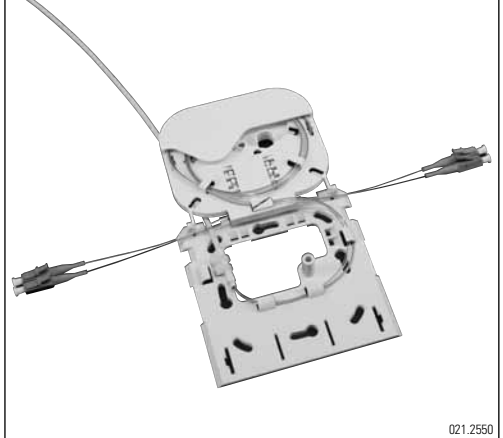

Installationsanleitung FO-Spleissdose (2-Port) für FTTH  
Installation guide FO Splice Outlet (2-port) for FTTH  
Instructions de montage Boîte d'épissure FO (2-port) pour FTTH

**D1 Variante: A**

021.2546

**D2 Variante: A**

021.2547 / 021.2571

**D3**

021.2567

**D4 Variante: A**

021.2548 / 021.2565

**D5 Variante: A**

021.2549

**D6 Variante: A**

021.2550

**E1 Variante: B**

**E2 Variante: B**

**E3**

**E4 Variante: B**

**E5 Variante: B**

**E6 Variante: B**