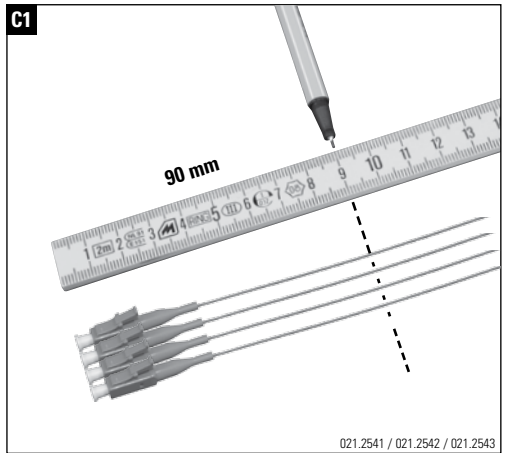

Installationsanleitung FO-Spleissdose (2-Port) für FTTH  
Installation guide FO Splice Outlet (2-port) for FTTH  
Instructions de montage Boîte d'épissure FO (2-port) pour FTTH

**D1 Variante: A**

021.2546