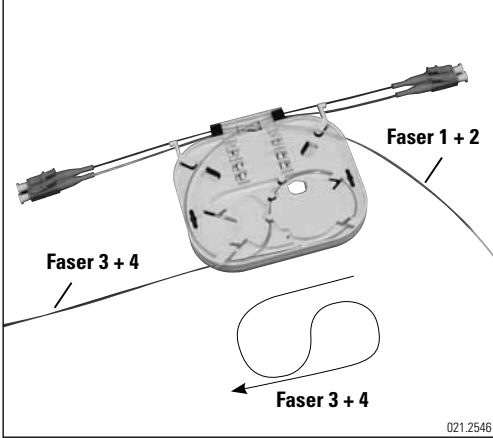

Installationsanleitung FO-Spleissdose (2-Port) für FTTH  
Installation guide FO Splice Outlet (2-port) for FTTH  
Instructions de montage Boîte d'épissure FO (2-port) pour FTTH

**D1 Variante: A**

021.2546