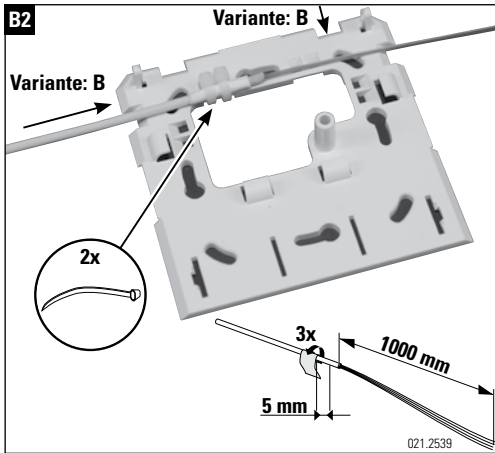

Installationsanleitung FO-Spleissdose (2-Port) für FTTH  
Installation guide FO Splice Outlet (2-port) for FTTH  
Instructions de montage Boîte d'épissure FO (2-port) pour FTTH

**D1 Variante: A**

021.2546