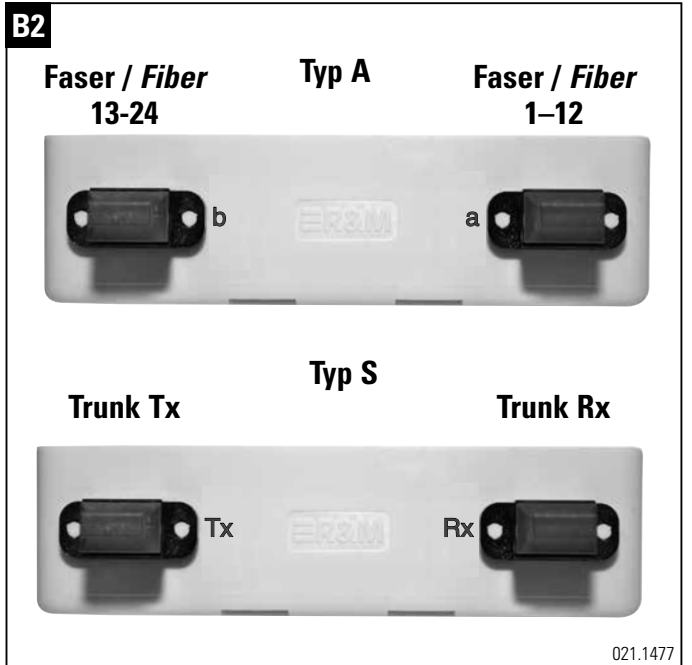

Stecker vor Inbetriebnahme reinigen
Clean plug before implementing unit

E1 Demontage

021.1486

E2 Demontage

021.1491

E3 Demontage

021.1492

Headquarters