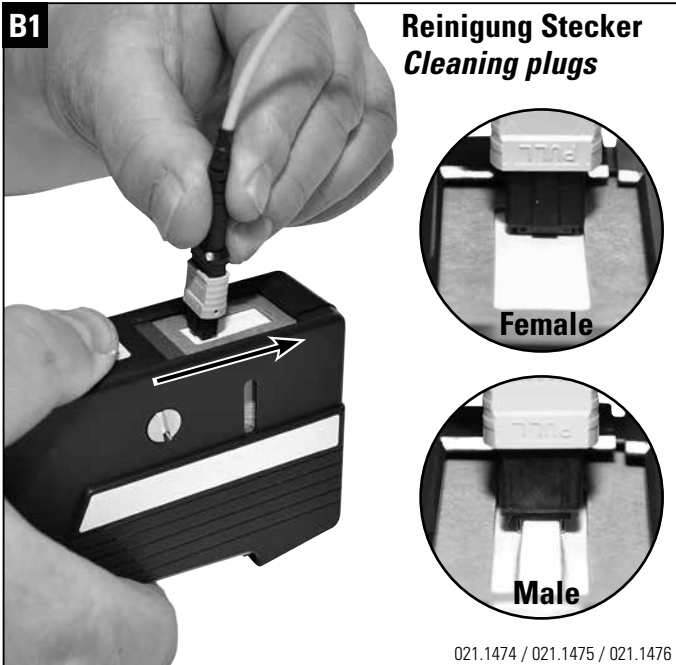

Stecker vor Inbetriebnahme reinigen
Clean plug before implementing unit

E1 Demontage

021.1486

E2 Demontage

021.1491

E3 Demontage

021.1492

Headquarters