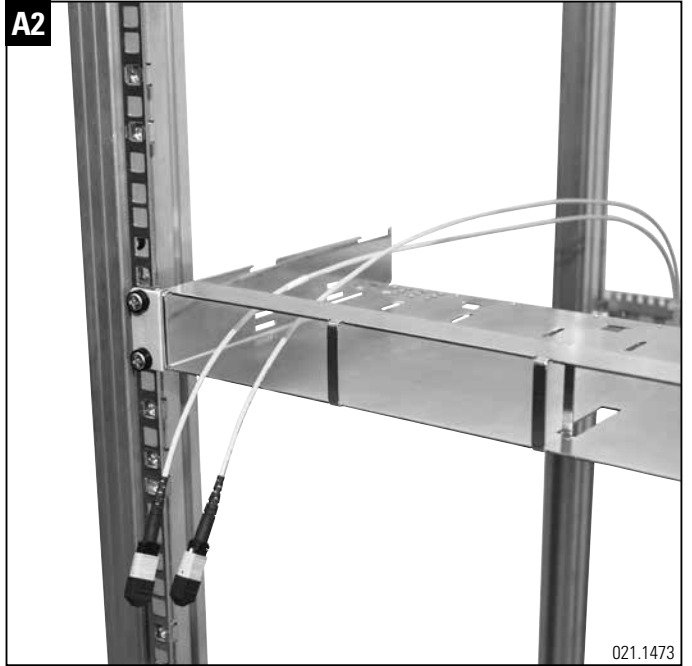

Stecker vor Inbetriebnahme reinigen
Clean plug before implementing unit

E1 Demontage

021.1486

E2 Demontage

021.1491

E3 Demontage

021.1492

Headquarters