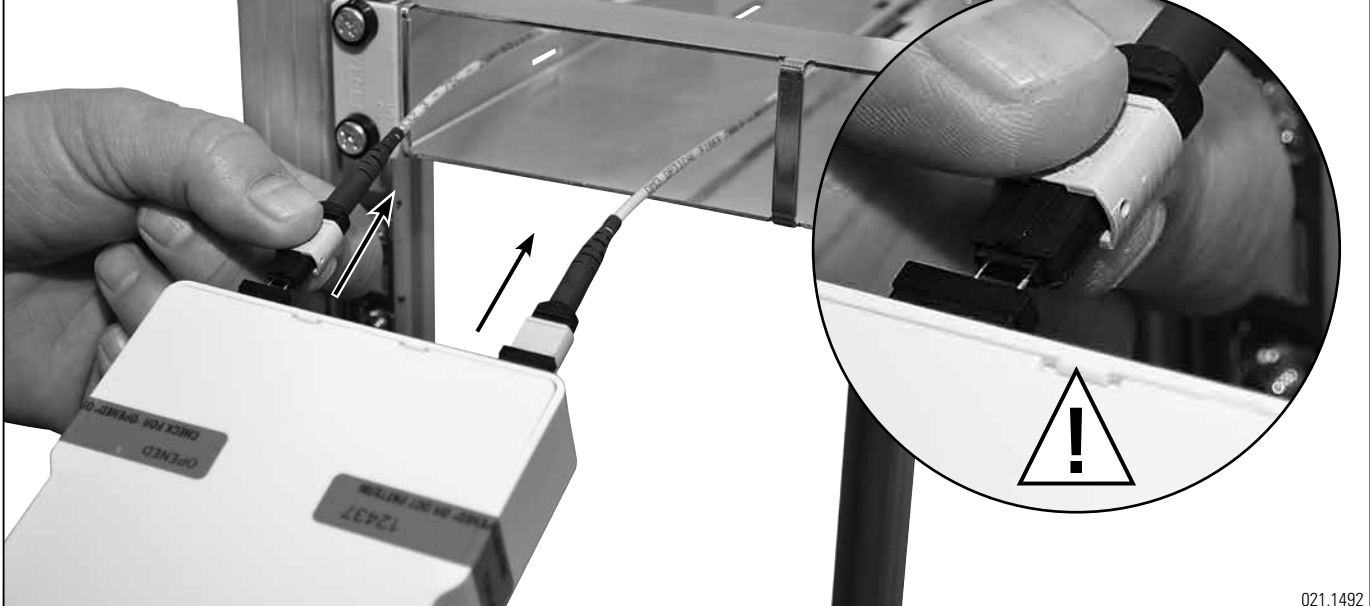

Stecker vor Inbetriebnahme reinigen
Clean plug before implementing unit

E1 Demontage

021.1486

E2 Demontage

021.1491

E3 Demontage

021.1492

Headquarters