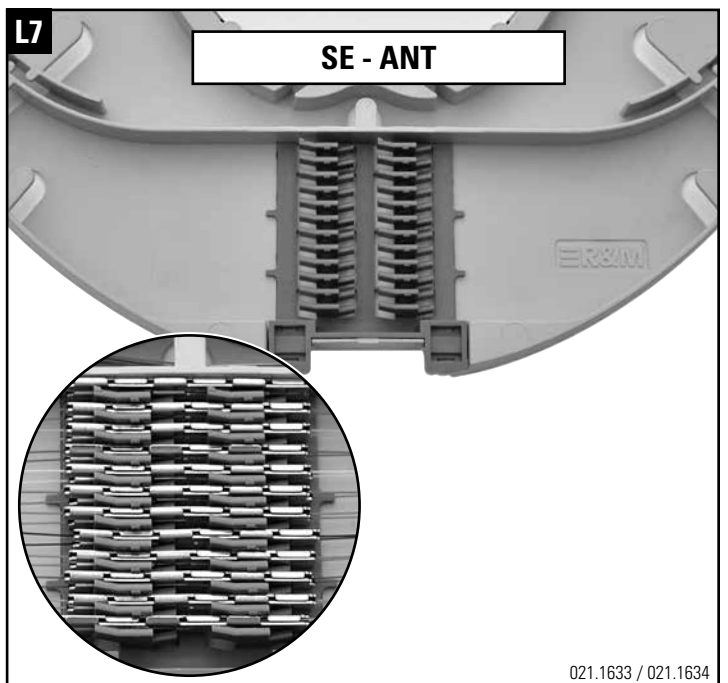

Installationsanleitung Venus FXL & FLA2
Installation guide Venus FXL & FLA2
Instructions de montage Venus FXL & FLA2

Patchset // Patch set

Loopset // Loop set

01

021.2419 / 021.2420 / 021.2421

02

1-120

Blau / *Blue*
 Grün / *Green*
 Rot / *Red*
 Gelb / *Yellow*

021.2422

Patchen mit Überlänge // Patching with over length

Mastbefestigung / Pole attachment

Headquarters

Switzerland

Reichle & De-Massari AG

Binzstrasse 32

CHE-8620 Wetzikon