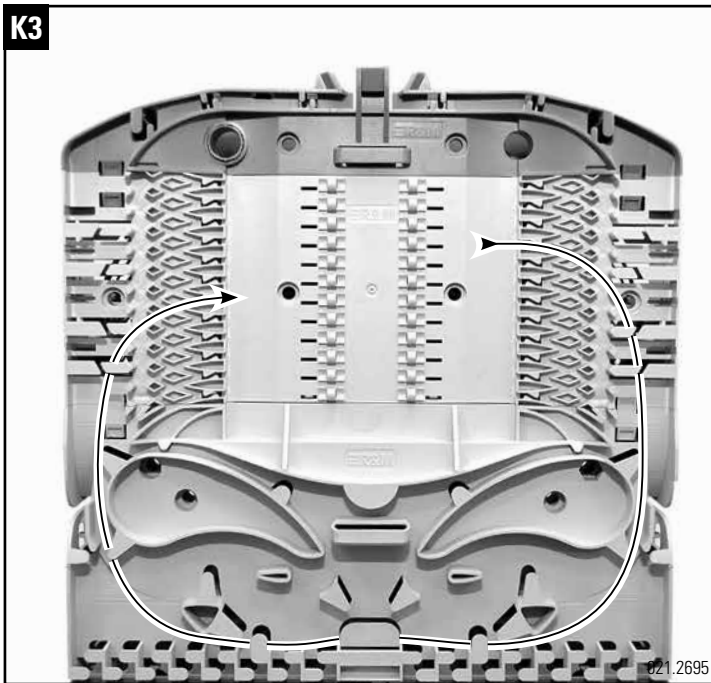

Installationsanleitung Venus FXL & FLA2
Installation guide Venus FXL & FLA2
Instructions de montage Venus FXL & FLA2

Patchset // Patch set

Loopset // Loop set

01

021.2419 / 021.2420 / 021.2421

02

1-120

Blau / *Blue*
 Grün / *Green*
 Rot / *Red*
 Gelb / *Yellow*

021.2422

Patchen mit Überlänge // Patching with over length

Mastbefestigung / Pole attachment

Headquarters

Switzerland

Reichle & De-Massari AG

Binzstrasse 32

CHE-8620 Wetzikon