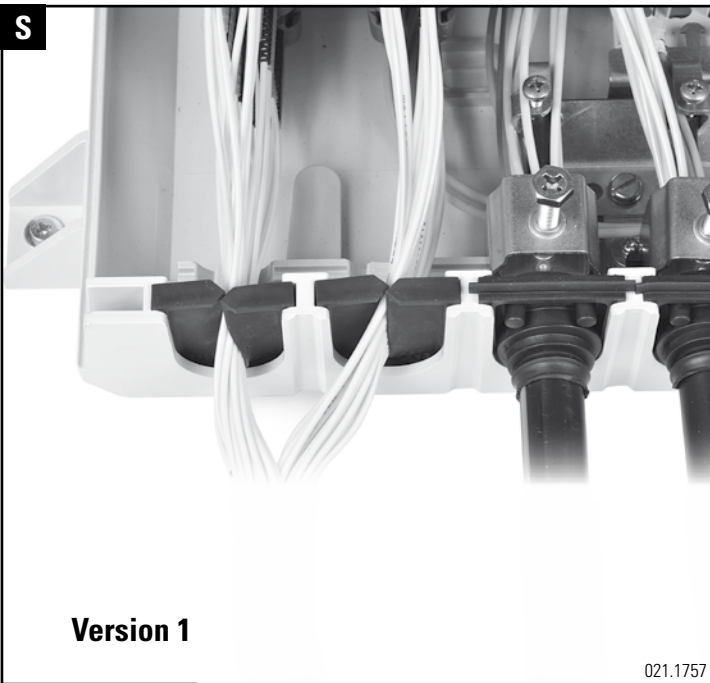

Installationsanleitung Venus FXL & FLA2
Installation guide Venus FXL & FLA2
Instructions de montage Venus FXL & FLA2

Patchset // Patch set

Loopset // Loop set

01

021.2419 / 021.2420 / 021.2421

02

1-120

Blau / *Blue*
 Grün / *Green*
 Rot / *Red*
 Gelb / *Yellow*

021.2422

Patchen mit Überlänge // Patching with over length

Mastbefestigung / Pole attachment

Headquarters

Switzerland

Reichle & De-Massari AG

Binzstrasse 32

CHE-8620 Wetzikon