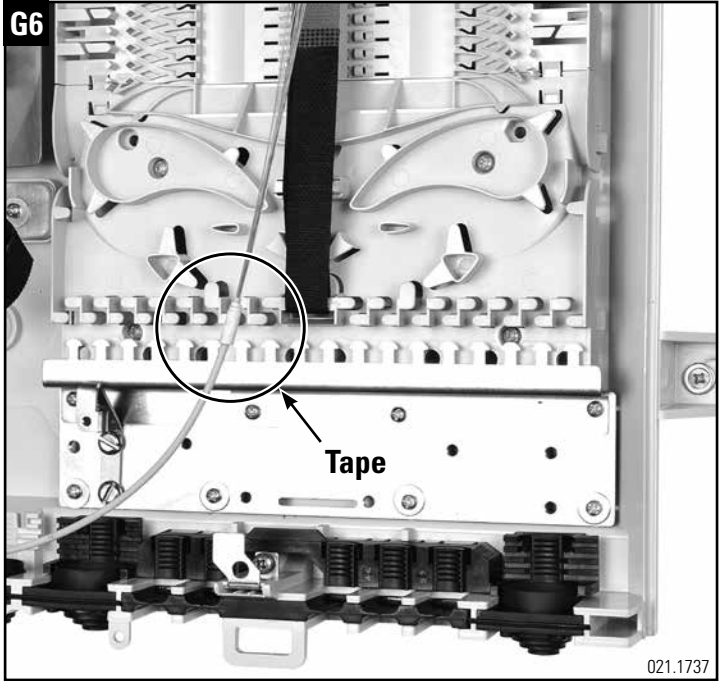

Installationsanleitung Venus FXL & FLA2
Installation guide Venus FXL & FLA2
Instructions de montage Venus FXL & FLA2

Patchset // Patch set

Loopset // Loop set

01

021.2419 / 021.2420 / 021.2421

02

1-120

Blau / *Blue*
 Grün / *Green*
 Rot / *Red*
 Gelb / *Yellow*

021.2422

Patchen mit Überlänge // Patching with over length

Mastbefestigung / Pole attachment

Headquarters

Switzerland

Reichle & De-Massari AG

Binzstrasse 32

CHE-8620 Wetzikon