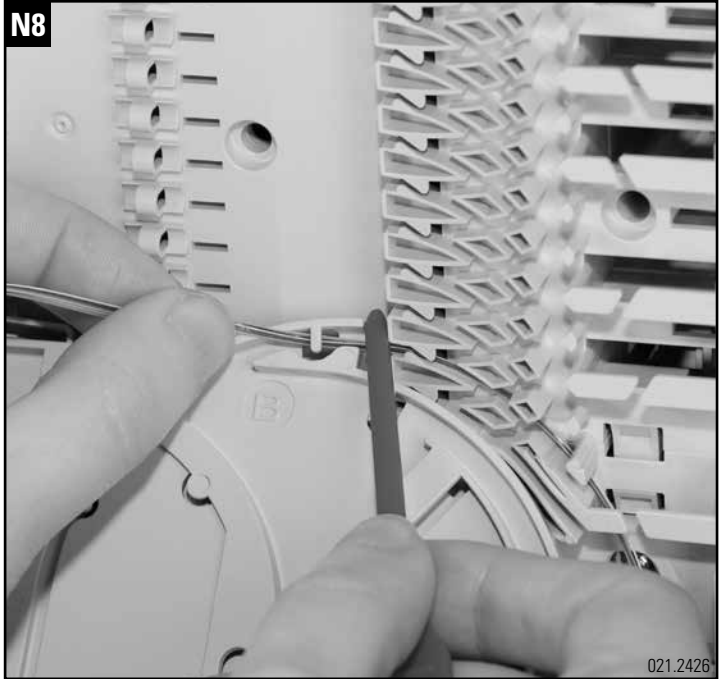

Installationsanleitung Venus FXL & FLA2
Installation guide Venus FXL & FLA2
Instructions de montage Venus FXL & FLA2

Patchset // Patch set

Loopset // Loop set

01

021.2419 / 021.2420 / 021.2421

02

1-120

Blau / *Blue*
 Grün / *Green*
 Rot / *Red*
 Gelb / *Yellow*

021.2422

Patchen mit Überlänge // Patching with over length

Mastbefestigung / Pole attachment

Headquarters

Switzerland

Reichle & De-Massari AG

Binzstrasse 32

CHE-8620 Wetzikon