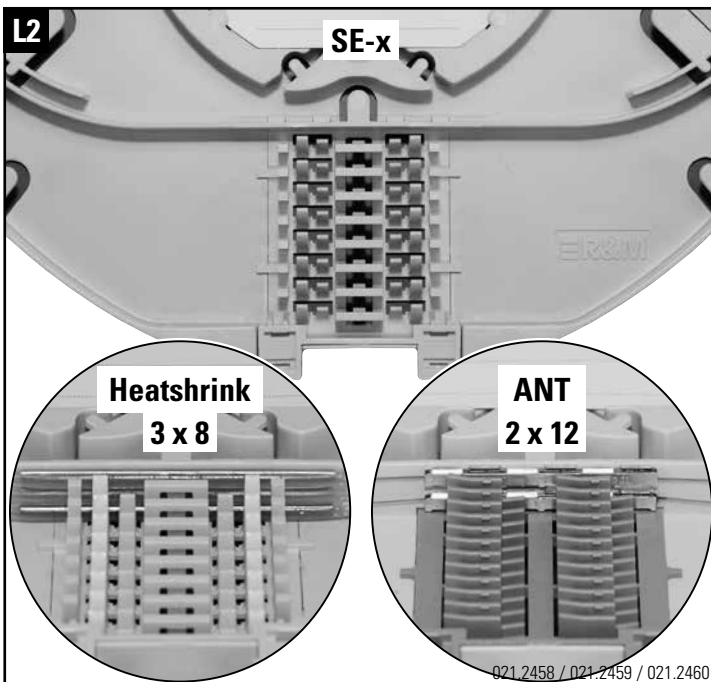

Installationsanleitung Venus FXL & FLA2
Installation guide Venus FXL & FLA2
Instructions de montage Venus FXL & FLA2

Patchset // Patch set

Loopset // Loop set

01

021.2419 / 021.2420 / 021.2421

02

1-120

Blau / *Blue*
 Grün / *Green*
 Rot / *Red*
 Gelb / *Yellow*

021.2422

Patchen mit Überlänge // Patching with over length

Mastbefestigung / Pole attachment

Headquarters

Switzerland

Reichle & De-Massari AG

Binzstrasse 32

CHE-8620 Wetzikon