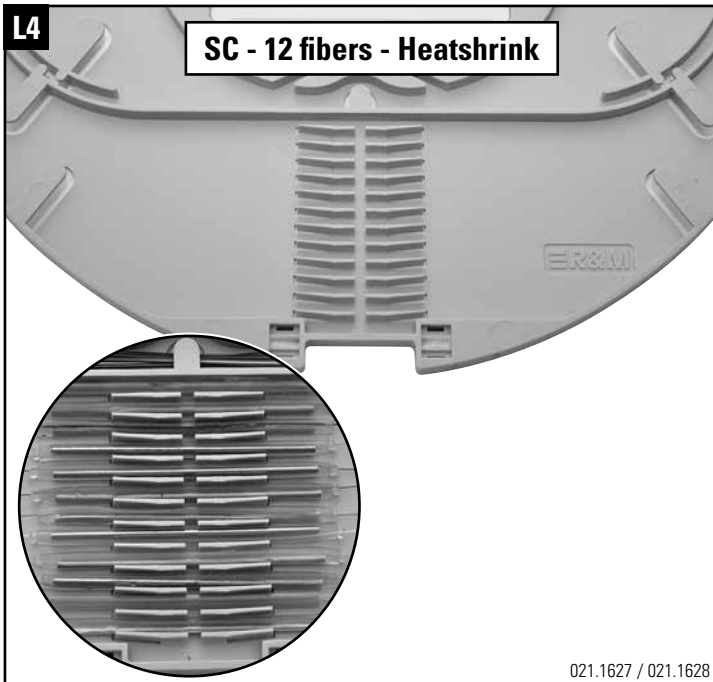

Installationsanleitung Venus FXL & FLA2
Installation guide Venus FXL & FLA2
Instructions de montage Venus FXL & FLA2

Patchset // Patch set

Loopset // Loop set

01

021.2419 / 021.2420 / 021.2421

02

1-120

Blau / *Blue*
 Grün / *Green*
 Rot / *Red*
 Gelb / *Yellow*

021.2422

Patchen mit Überlänge // Patching with over length

Mastbefestigung / Pole attachment

Headquarters

Switzerland

Reichle & De-Massari AG

Binzstrasse 32

CHE-8620 Wetzikon