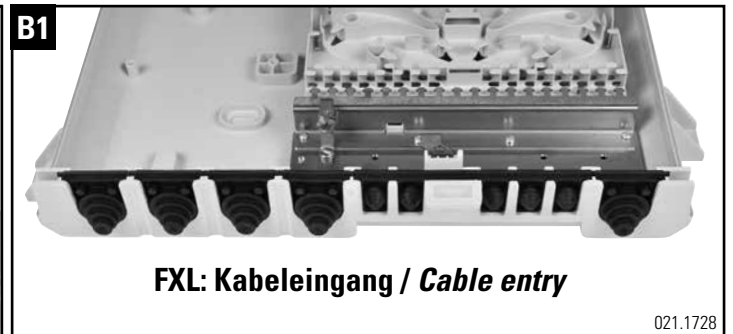

Installationsanleitung Venus FXL & FLA2
Installation guide Venus FXL & FLA2
Instructions de montage Venus FXL & FLA2

Patchset // Patch set

Loopset // Loop set

01

021.2419 / 021.2420 / 021.2421

02

1-120

Blau / *Blue*
 Grün / *Green*
 Rot / *Red*
 Gelb / *Yellow*

021.2422

Patchen mit Überlänge // Patching with over length

Mastbefestigung / Pole attachment

Headquarters

Switzerland

Reichle & De-Massari AG

Binzstrasse 32

CHE-8620 Wetzikon