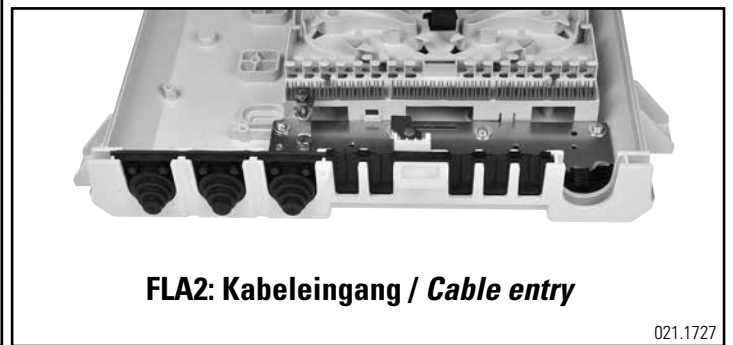

Installationsanleitung Venus FXL & FLA2
Installation guide Venus FXL & FLA2
Instructions de montage Venus FXL & FLA2

Patchset // Patch set

Loopset // Loop set

01

021.2419 / 021.2420 / 021.2421

02

1-120

Blau / *Blue*
 Grün / *Green*
 Rot / *Red*
 Gelb / *Yellow*

021.2422

Patchen mit Überlänge // Patching with over length

Mastbefestigung / Pole attachment

Headquarters

Switzerland

Reichle & De-Massari AG

Binzstrasse 32

CHE-8620 Wetzikon