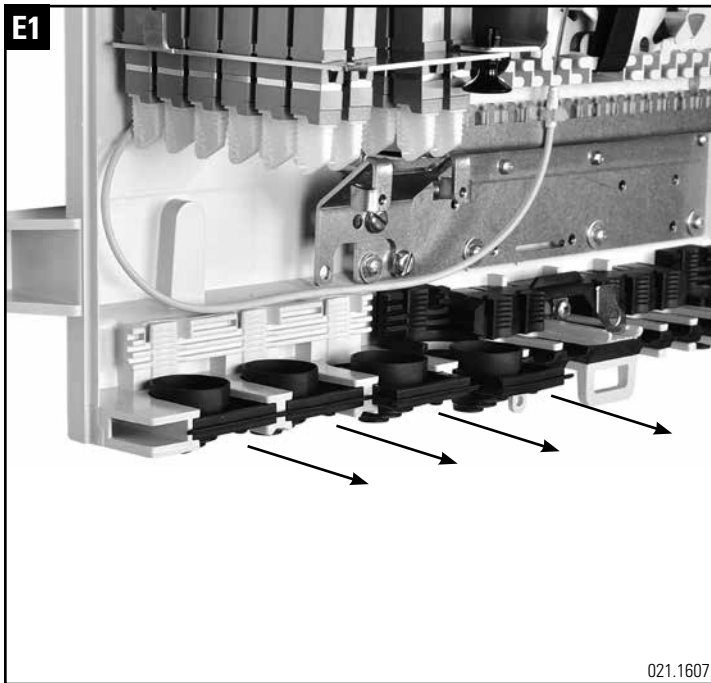

Installationsanleitung Venus FXL & FLA2
Installation guide Venus FXL & FLA2
Instructions de montage Venus FXL & FLA2

Patchset // Patch set

Loopset // Loop set

01

021.2419 / 021.2420 / 021.2421

02

1-120

Blau / *Blue*
 Grün / *Green*
 Rot / *Red*
 Gelb / *Yellow*

021.2422

Patchen mit Überlänge // Patching with over length

Mastbefestigung / Pole attachment

Headquarters

Switzerland

Reichle & De-Massari AG

Binzstrasse 32

CHE-8620 Wetzikon