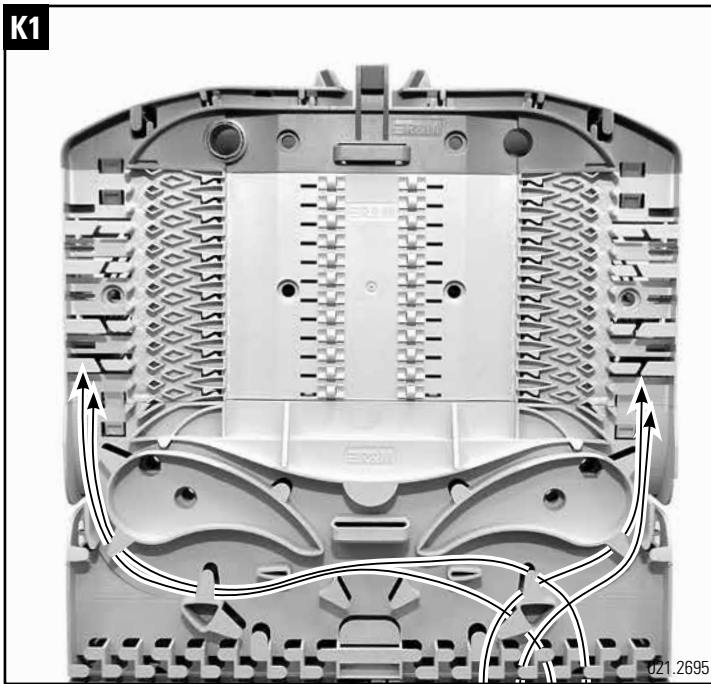

Installationsanleitung Venus FXL & FLA2
Installation guide Venus FXL & FLA2
Instructions de montage Venus FXL & FLA2

Patchset // Patch set

Loopset // Loop set

01

021.2419 / 021.2420 / 021.2421

02

1-120

Blau / *Blue*
 Grün / *Green*
 Rot / *Red*
 Gelb / *Yellow*

021.2422

Patchen mit Überlänge // Patching with over length

Mastbefestigung / Pole attachment

Headquarters

Switzerland

Reichle & De-Massari AG

Binzstrasse 32

CHE-8620 Wetzikon