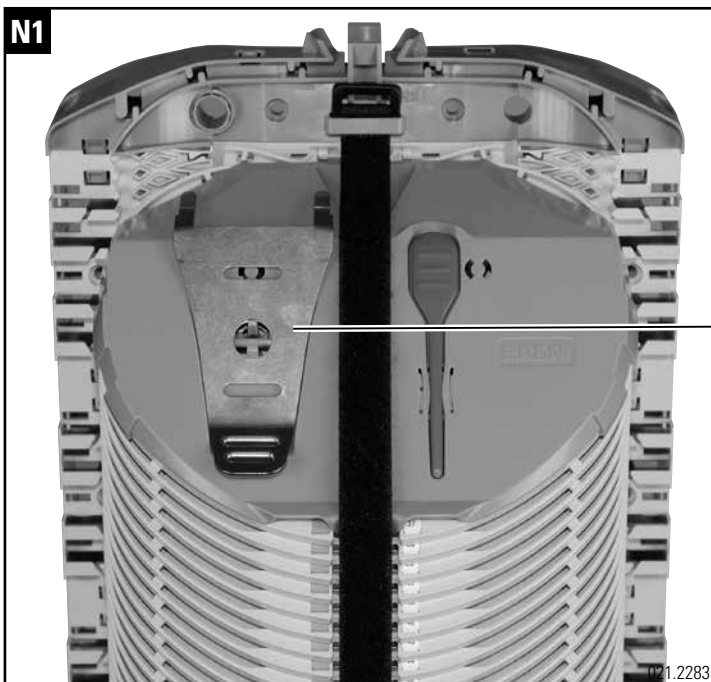

Installationsanleitung Venus FXL & FLA2
Installation guide Venus FXL & FLA2
Instructions de montage Venus FXL & FLA2

Patchset // Patch set

Loopset // Loop set

01

021.2419 / 021.2420 / 021.2421

02

1-120

Blau / *Blue*
 Grün / *Green*
 Rot / *Red*
 Gelb / *Yellow*

021.2422

Patchen mit Überlänge // Patching with over length

Mastbefestigung / Pole attachment

Headquarters

Switzerland

Reichle & De-Massari AG

Binzstrasse 32

CHE-8620 Wetzikon