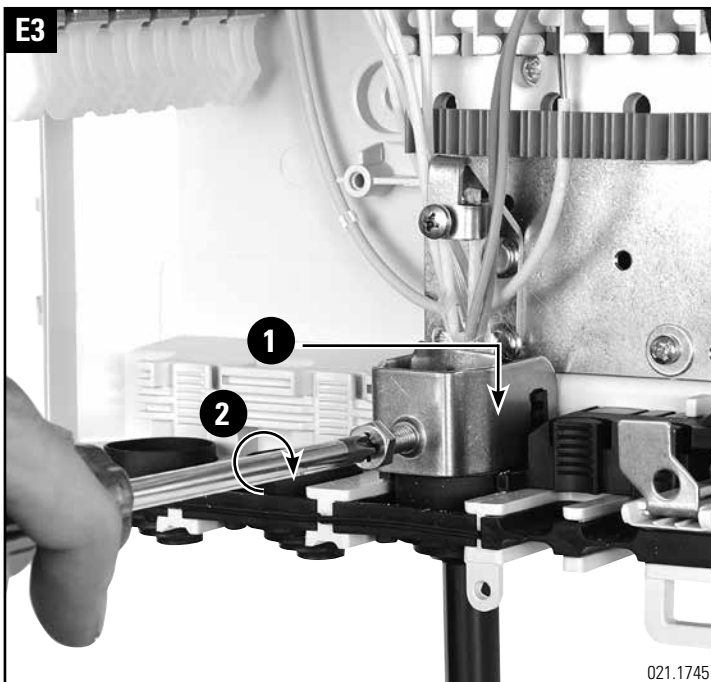

Installationsanleitung Venus FXL & FLA2
Installation guide Venus FXL & FLA2
Instructions de montage Venus FXL & FLA2

Patchset // Patch set

Loopset // Loop set

01

021.2419 / 021.2420 / 021.2421

02

1-120

Blau / *Blue*
 Grün / *Green*
 Rot / *Red*
 Gelb / *Yellow*

021.2422

Patchen mit Überlänge // Patching with over length

Mastbefestigung / Pole attachment

Headquarters

Switzerland

Reichle & De-Massari AG

Binzstrasse 32

CHE-8620 Wetzikon