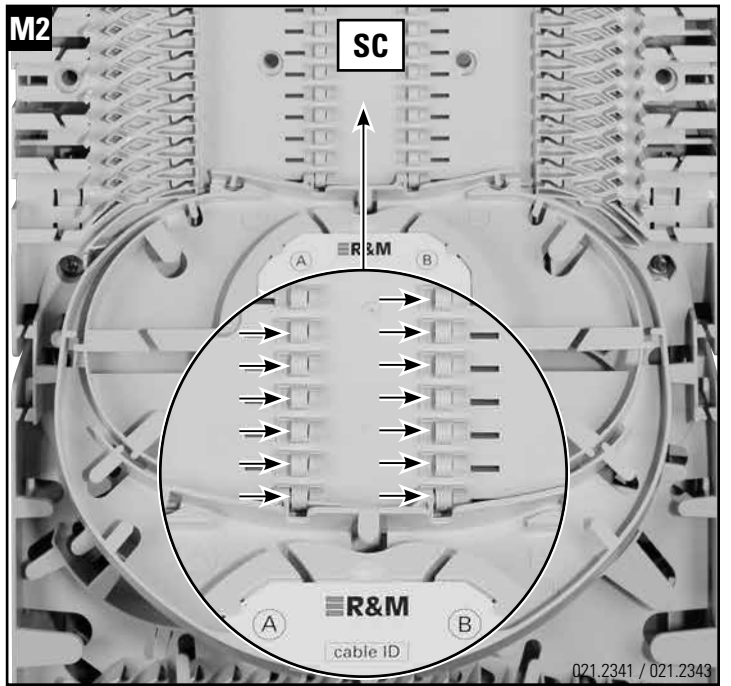

Installationsanleitung Venus FXL & FLA2
Installation guide Venus FXL & FLA2
Instructions de montage Venus FXL & FLA2

Patchset // Patch set

Loopset // Loop set

01

021.2419 / 021.2420 / 021.2421

02

1-120

Blau / *Blue*
 Grün / *Green*
 Rot / *Red*
 Gelb / *Yellow*

021.2422

Patchen mit Überlänge // Patching with over length

Mastbefestigung / Pole attachment

Headquarters

Switzerland

Reichle & De-Massari AG

Binzstrasse 32

CHE-8620 Wetzikon