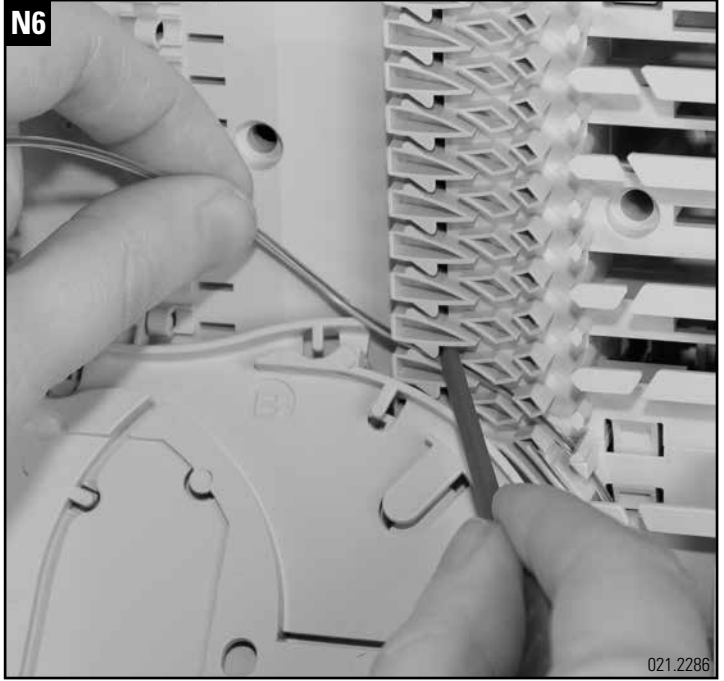

Installationsanleitung Venus FXL & FLA2
Installation guide Venus FXL & FLA2
Instructions de montage Venus FXL & FLA2

Patchset // Patch set

Loopset // Loop set

01

021.2419 / 021.2420 / 021.2421

02

1-120

Blau / *Blue*
 Grün / *Green*
 Rot / *Red*
 Gelb / *Yellow*

021.2422

Patchen mit Überlänge // Patching with over length

Mastbefestigung / Pole attachment

Headquarters

Switzerland

Reichle & De-Massari AG

Binzstrasse 32

CHE-8620 Wetzikon