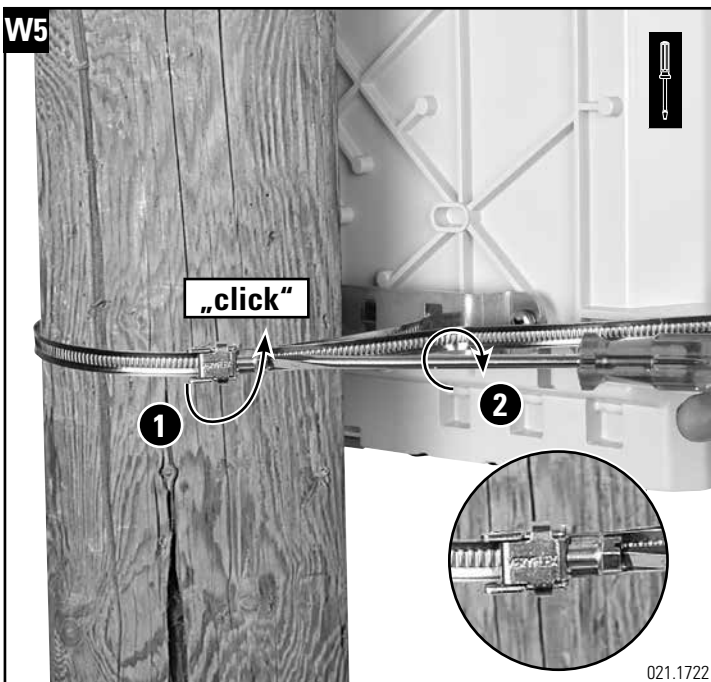

Mastbefestigung / Pole attachment