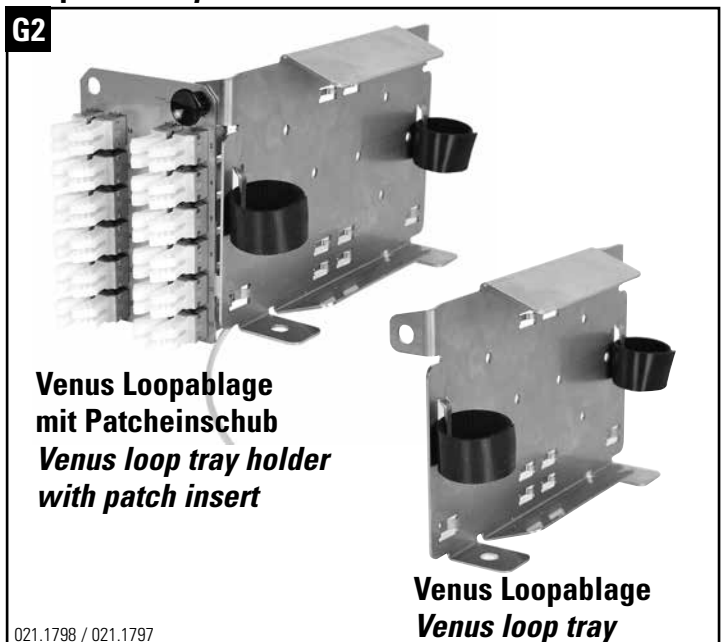

Installationsanleitung Venus FXL & FLA2
Installation guide Venus FXL & FLA2
Instructions de montage Venus FXL & FLA2

Patchset // Patch set

Loopset // Loop set

01

021.2419 / 021.2420 / 021.2421

02

1-120

Blau / *Blue*
 Grün / *Green*
 Rot / *Red*
 Gelb / *Yellow*

021.2422

Patchen mit Überlänge // Patching with over length

Mastbefestigung / Pole attachment

Headquarters

Switzerland

Reichle & De-Massari AG

Binzstrasse 32

CHE-8620 Wetzikon