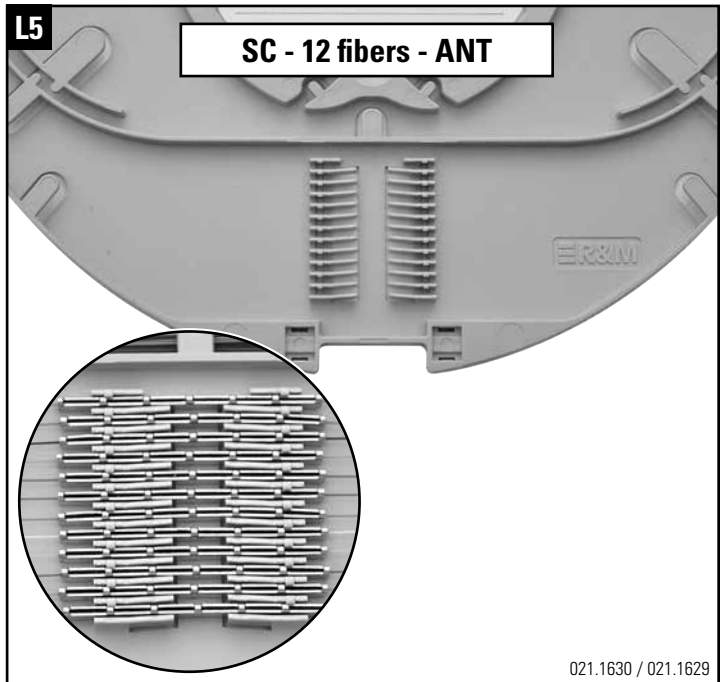

Installationsanleitung Venus FXL & FLA2
Installation guide Venus FXL & FLA2
Instructions de montage Venus FXL & FLA2

Patchset // Patch set

Loopset // Loop set

01

021.2419 / 021.2420 / 021.2421

02

1-120

Blau / *Blue*
 Grün / *Green*
 Rot / *Red*
 Gelb / *Yellow*

021.2422

Patchen mit Überlänge // Patching with over length

Mastbefestigung / Pole attachment

Headquarters

Switzerland

Reichle & De-Massari AG

Binzstrasse 32

CHE-8620 Wetzikon