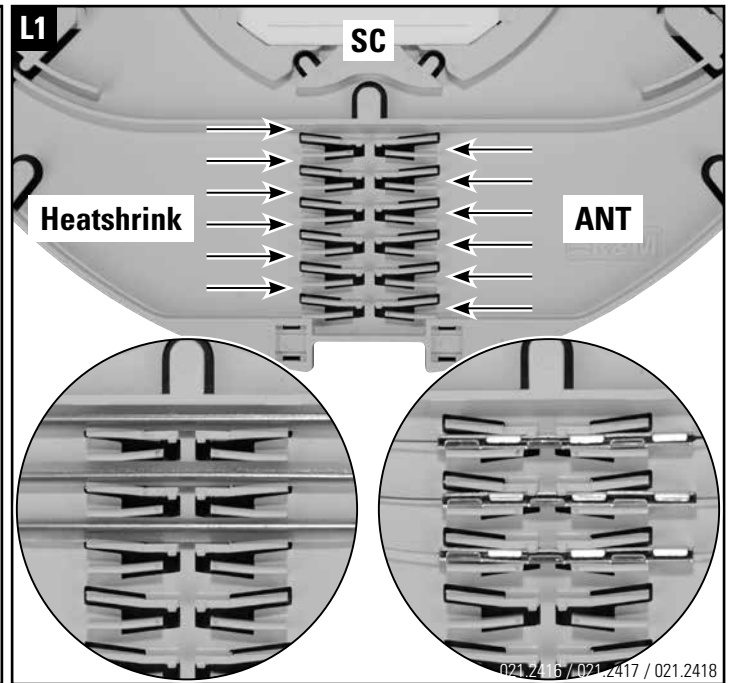

Installationsanleitung Venus FXL & FLA2
Installation guide Venus FXL & FLA2
Instructions de montage Venus FXL & FLA2

Patchset // Patch set

Loopset // Loop set

01

021.2419 / 021.2420 / 021.2421

02

1-120

Blau / *Blue*
 Grün / *Green*
 Rot / *Red*
 Gelb / *Yellow*

021.2422

Patchen mit Überlänge // Patching with over length

Mastbefestigung / Pole attachment

Headquarters

Switzerland

Reichle & De-Massari AG

Binzstrasse 32

CHE-8620 Wetzikon