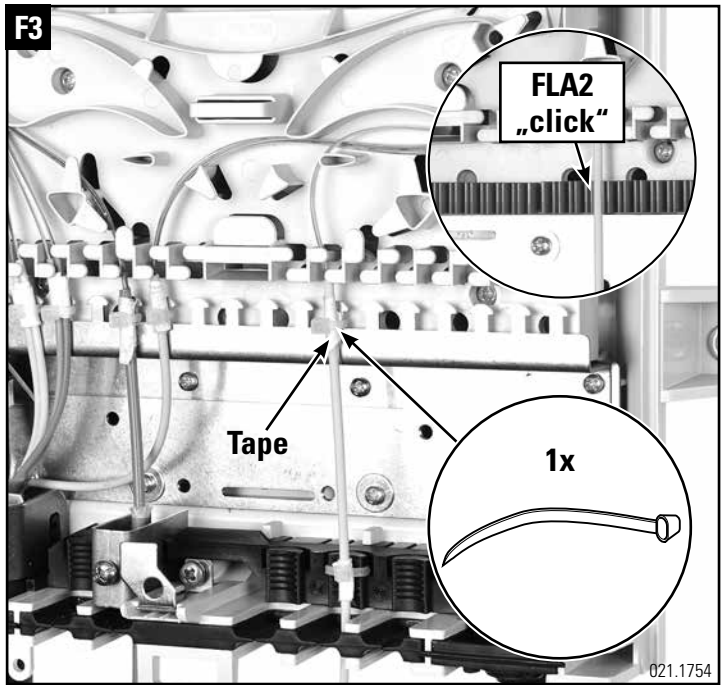

Installationsanleitung Venus FXL & FLA2
Installation guide Venus FXL & FLA2
Instructions de montage Venus FXL & FLA2

Patchset // Patch set

Loopset // Loop set

01

021.2419 / 021.2420 / 021.2421

02

1-120

Blau / *Blue*
 Grün / *Green*
 Rot / *Red*
 Gelb / *Yellow*

021.2422

Patchen mit Überlänge // Patching with over length

Mastbefestigung / Pole attachment

Headquarters

Switzerland

Reichle & De-Massari AG

Binzstrasse 32

CHE-8620 Wetzikon