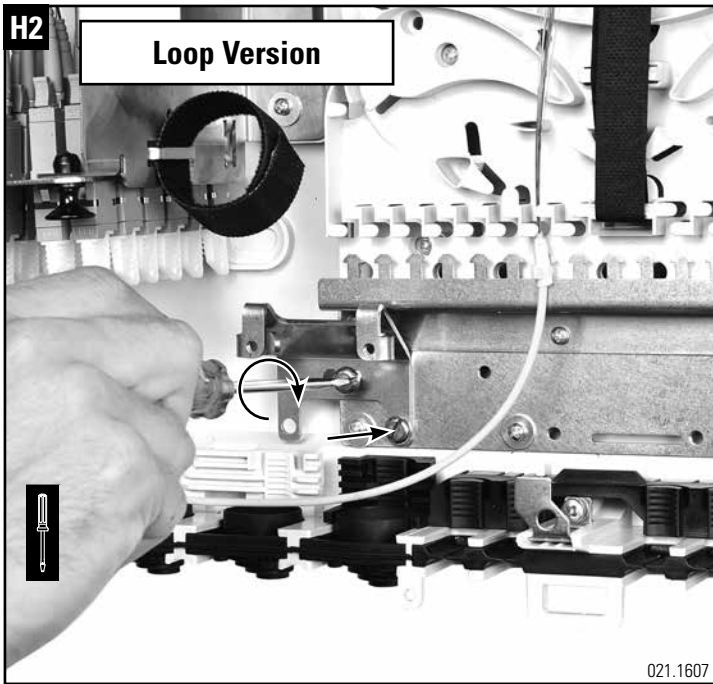

Installationsanleitung Venus FXL & FLA2
Installation guide Venus FXL & FLA2
Instructions de montage Venus FXL & FLA2

Patchset // Patch set

Loopset // Loop set

01

021.2419 / 021.2420 / 021.2421

02

1-120

Blau / *Blue*
 Grün / *Green*
 Rot / *Red*
 Gelb / *Yellow*

021.2422

Patchen mit Überlänge // Patching with over length

Mastbefestigung / Pole attachment

Headquarters

Switzerland

Reichle & De-Massari AG

Binzstrasse 32

CHE-8620 Wetzikon