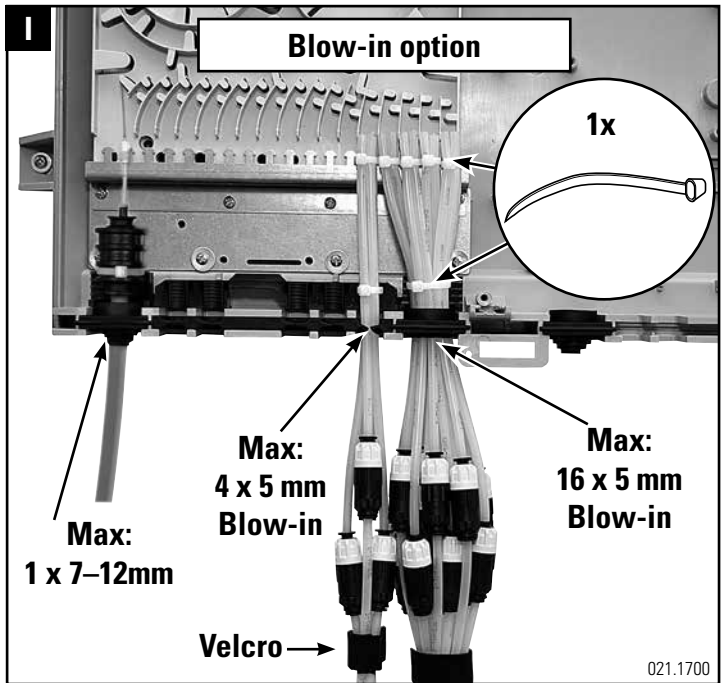

Installationsanleitung Venus FXL & FLA2
Installation guide Venus FXL & FLA2
Instructions de montage Venus FXL & FLA2

Patchset // Patch set

Loopset // Loop set

01

021.2419 / 021.2420 / 021.2421

02

1-120

Blau / *Blue*
 Grün / *Green*
 Rot / *Red*
 Gelb / *Yellow*

021.2422

Patchen mit Überlänge // Patching with over length

Mastbefestigung / Pole attachment

Headquarters

Switzerland

Reichle & De-Massari AG

Binzstrasse 32

CHE-8620 Wetzikon