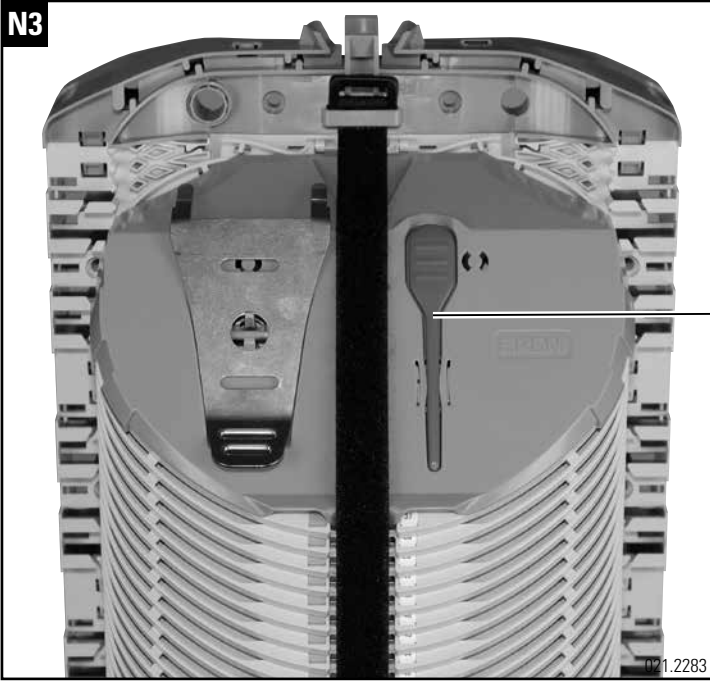

Installationsanleitung Venus FXL & FLA2
Installation guide Venus FXL & FLA2
Instructions de montage Venus FXL & FLA2

Patchset // Patch set

Loopset // Loop set

01

021.2419 / 021.2420 / 021.2421

02

1-120

Blau / *Blue*
 Grün / *Green*
 Rot / *Red*
 Gelb / *Yellow*

021.2422

Patchen mit Überlänge // Patching with over length

Mastbefestigung / Pole attachment

Headquarters

Switzerland

Reichle & De-Massari AG

Binzstrasse 32

CHE-8620 Wetzikon