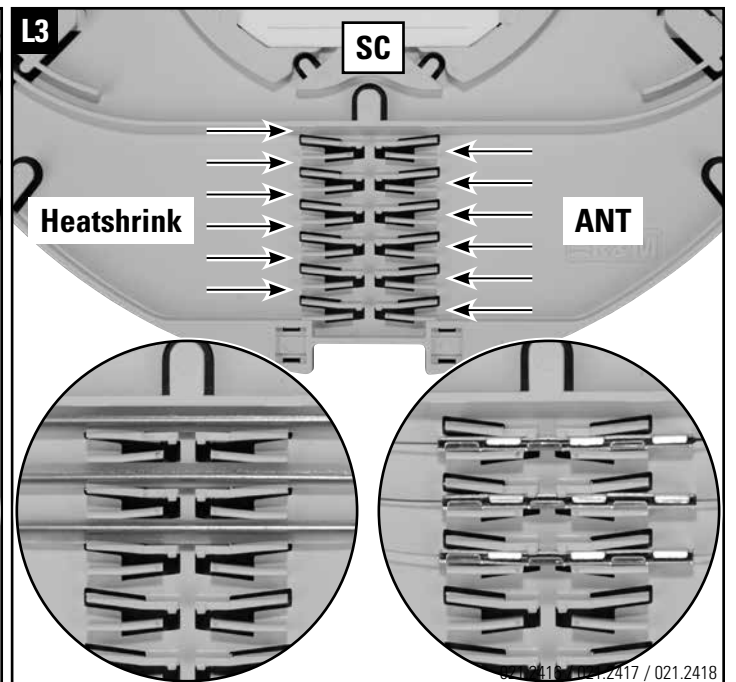

Installationsanleitung Venus FXL & FLA2
Installation guide Venus FXL & FLA2
Instructions de montage Venus FXL & FLA2

Patchset // Patch set

Loopset // Loop set

01

021.2419 / 021.2420 / 021.2421

02

1-120

Blau / *Blue*
 Grün / *Green*
 Rot / *Red*
 Gelb / *Yellow*

021.2422

Patchen mit Überlänge // Patching with over length

Mastbefestigung / Pole attachment

Headquarters

Switzerland

Reichle & De-Massari AG

Binzstrasse 32

CHE-8620 Wetzikon