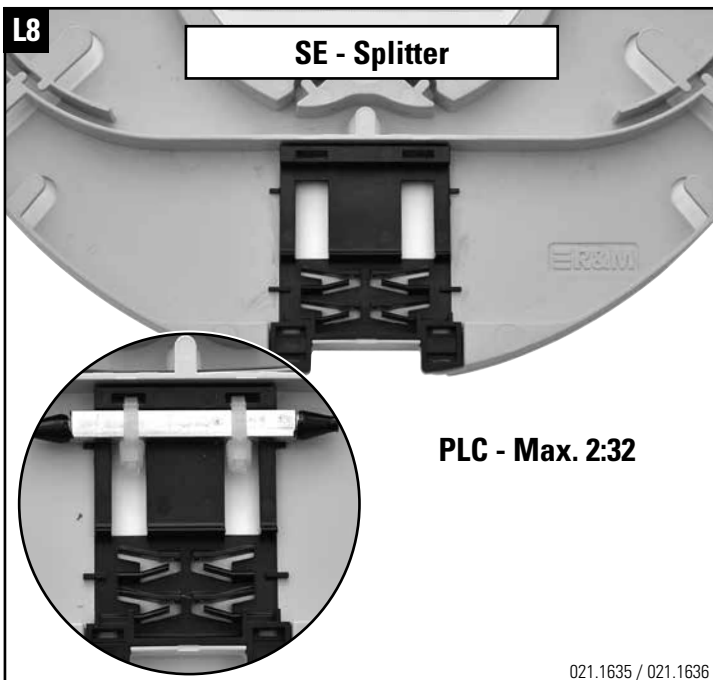

Installationsanleitung Venus FXL & FLA2
Installation guide Venus FXL & FLA2
Instructions de montage Venus FXL & FLA2

Patchset // Patch set

Loopset // Loop set

01

021.2419 / 021.2420 / 021.2421

02

1-120

Blau / *Blue*
 Grün / *Green*
 Rot / *Red*
 Gelb / *Yellow*

021.2422

Patchen mit Überlänge // Patching with over length

Mastbefestigung / Pole attachment

Headquarters

Switzerland

Reichle & De-Massari AG

Binzstrasse 32

CHE-8620 Wetzikon