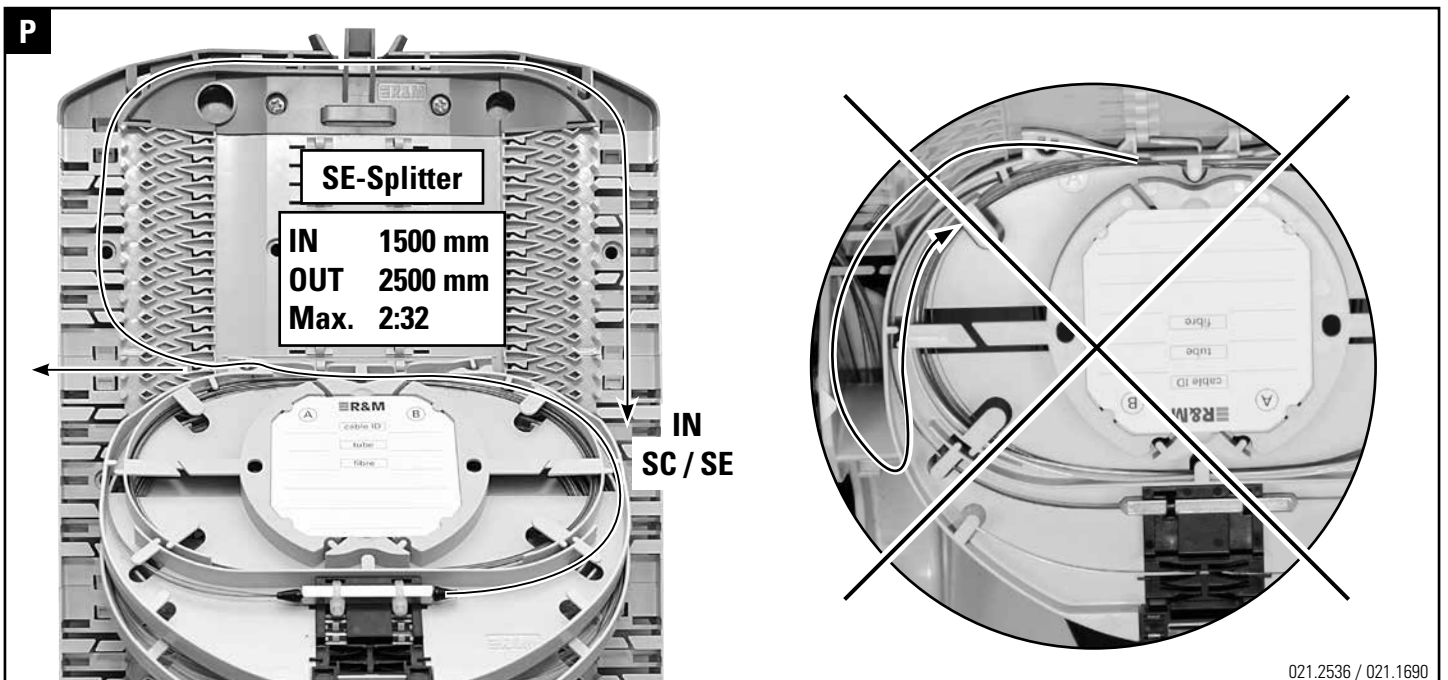

Installationsanleitung Venus FXL & FLA2
Installation guide Venus FXL & FLA2
Instructions de montage Venus FXL & FLA2

Patchset // Patch set

Loopset // Loop set

01

021.2419 / 021.2420 / 021.2421

02

1-120

Blau / *Blue*
 Grün / *Green*
 Rot / *Red*
 Gelb / *Yellow*

021.2422

Patchen mit Überlänge // Patching with over length

Mastbefestigung / Pole attachment

Headquarters

Switzerland

Reichle & De-Massari AG

Binzstrasse 32

CHE-8620 Wetzikon