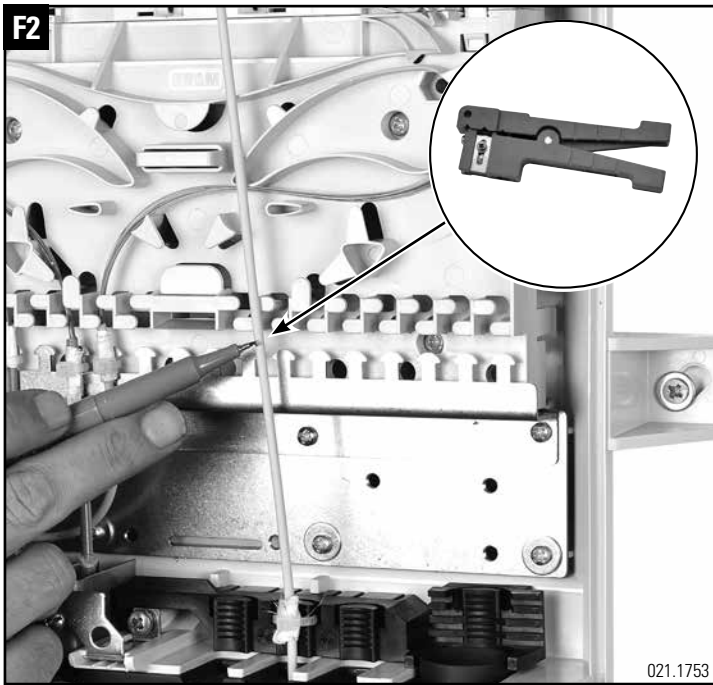

Installationsanleitung Venus FXL & FLA2
Installation guide Venus FXL & FLA2
Instructions de montage Venus FXL & FLA2

Patchset // Patch set

Loopset // Loop set

01

021.2419 / 021.2420 / 021.2421

02

1-120

Blau / *Blue*
 Grün / *Green*
 Rot / *Red*
 Gelb / *Yellow*

021.2422

Patchen mit Überlänge // Patching with over length

Mastbefestigung / Pole attachment

Headquarters

Switzerland

Reichle & De-Massari AG

Binzstrasse 32

CHE-8620 Wetzikon