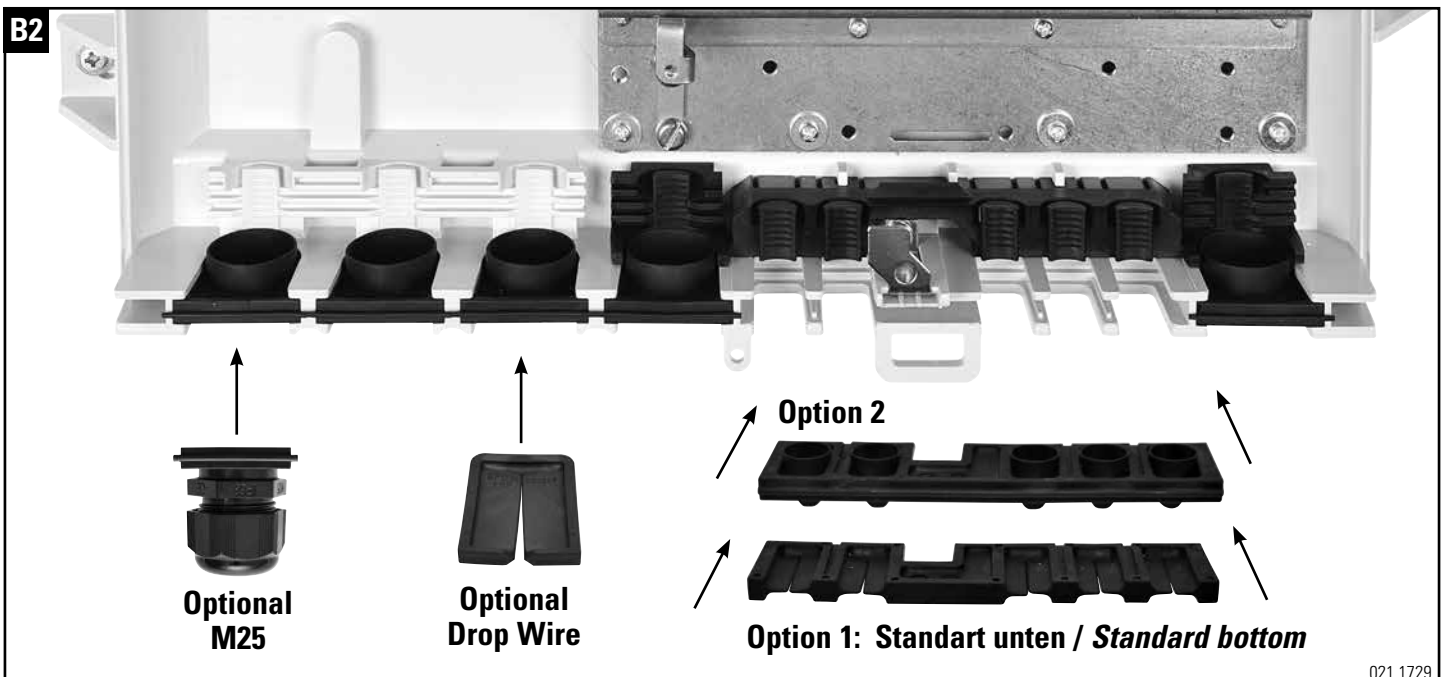

Installationsanleitung Venus FXL & FLA2
Installation guide Venus FXL & FLA2
Instructions de montage Venus FXL & FLA2

Patchset // Patch set

Loopset // Loop set

01

021.2419 / 021.2420 / 021.2421

02

1-120

Blau / *Blue*
 Grün / *Green*
 Rot / *Red*
 Gelb / *Yellow*