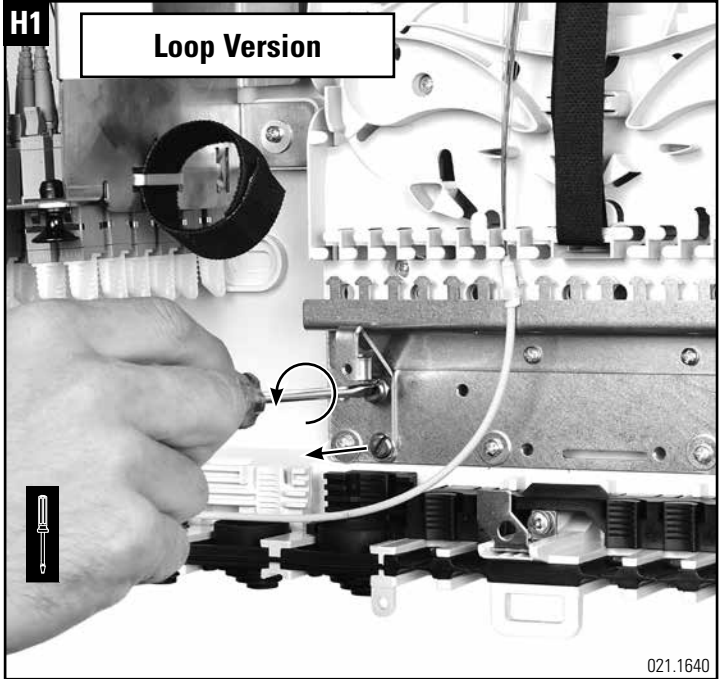

Installationsanleitung Venus FXL & FLA2
Installation guide Venus FXL & FLA2
Instructions de montage Venus FXL & FLA2

Patchset // Patch set

Loopset // Loop set

01

021.2419 / 021.2420 / 021.2421

02

1-120

Blau / *Blue*
 Grün / *Green*
 Rot / *Red*
 Gelb / *Yellow*

021.2422

Patchen mit Überlänge // Patching with over length

Mastbefestigung / Pole attachment

Headquarters

Switzerland

Reichle & De-Massari AG

Binzstrasse 32

CHE-8620 Wetzikon