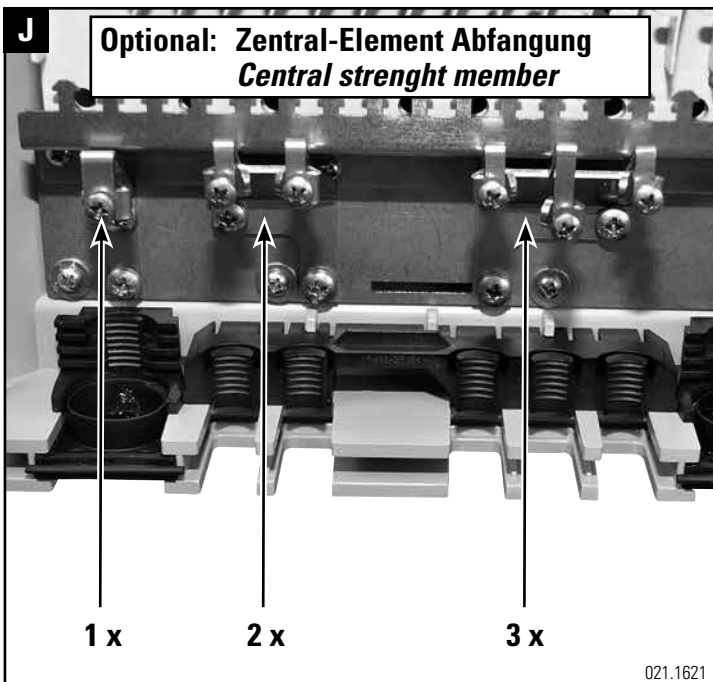

Installationsanleitung Venus FXL & FLA2
Installation guide Venus FXL & FLA2
Instructions de montage Venus FXL & FLA2

Patchset // Patch set

Loopset // Loop set

01

021.2419 / 021.2420 / 021.2421

02

1-120

Blau / *Blue*
 Grün / *Green*
 Rot / *Red*
 Gelb / *Yellow*

021.2422

Patchen mit Überlänge // Patching with over length

Mastbefestigung / Pole attachment

Headquarters

Switzerland

Reichle & De-Massari AG

Binzstrasse 32

CHE-8620 Wetzikon