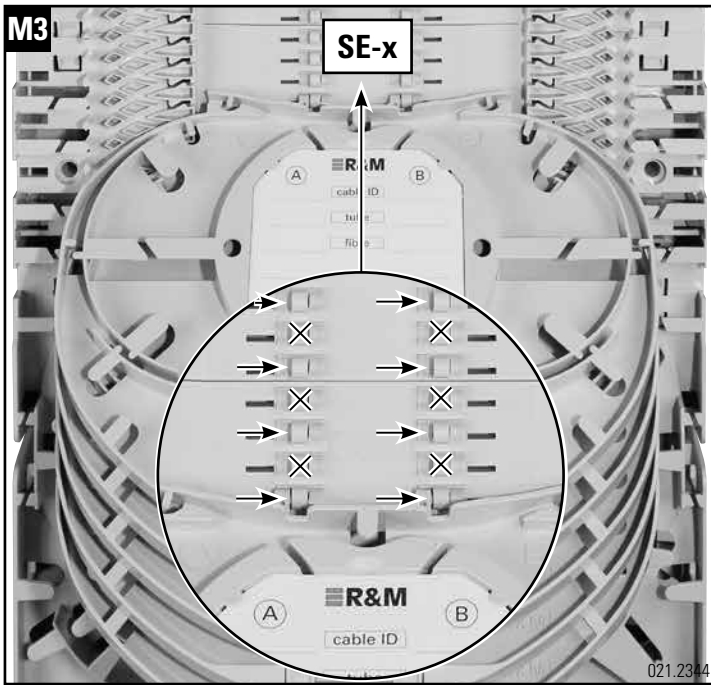

Installationsanleitung Venus FXL & FLA2
Installation guide Venus FXL & FLA2
Instructions de montage Venus FXL & FLA2

Patchset // Patch set

Loopset // Loop set

01

021.2419 / 021.2420 / 021.2421

02

1-120

Blau / *Blue*
 Grün / *Green*
 Rot / *Red*
 Gelb / *Yellow*

021.2422

Patchen mit Überlänge // Patching with over length

Mastbefestigung / Pole attachment

Headquarters

Switzerland

Reichle & De-Massari AG

Binzstrasse 32

CHE-8620 Wetzikon