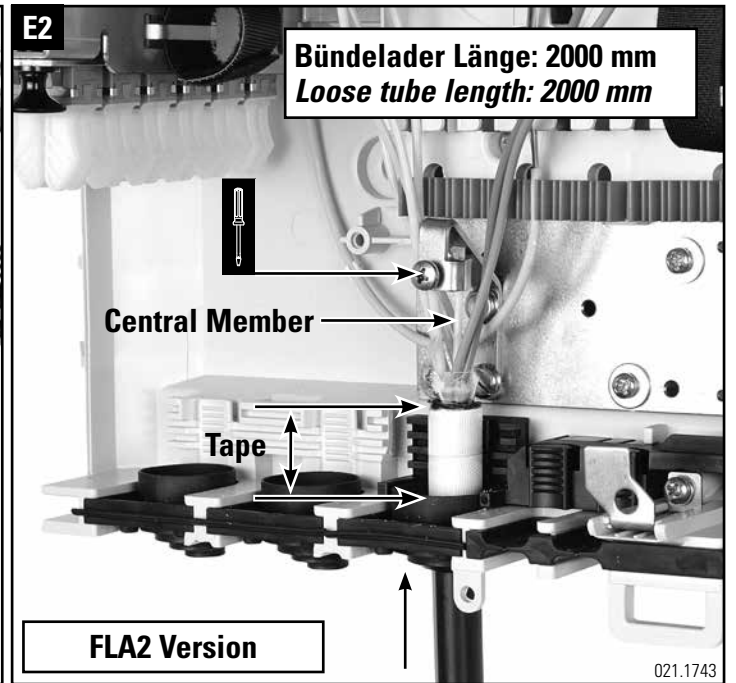

Installationsanleitung Venus FXL & FLA2
Installation guide Venus FXL & FLA2
Instructions de montage Venus FXL & FLA2

Patchset // Patch set

Loopset // Loop set

01

021.2419 / 021.2420 / 021.2421

02

1-120

Blau / *Blue*
 Grün / *Green*
 Rot / *Red*
 Gelb / *Yellow*

021.2422

Patchen mit Überlänge // Patching with over length

Mastbefestigung / Pole attachment

Headquarters

Switzerland

Reichle & De-Massari AG

Binzstrasse 32

CHE-8620 Wetzikon