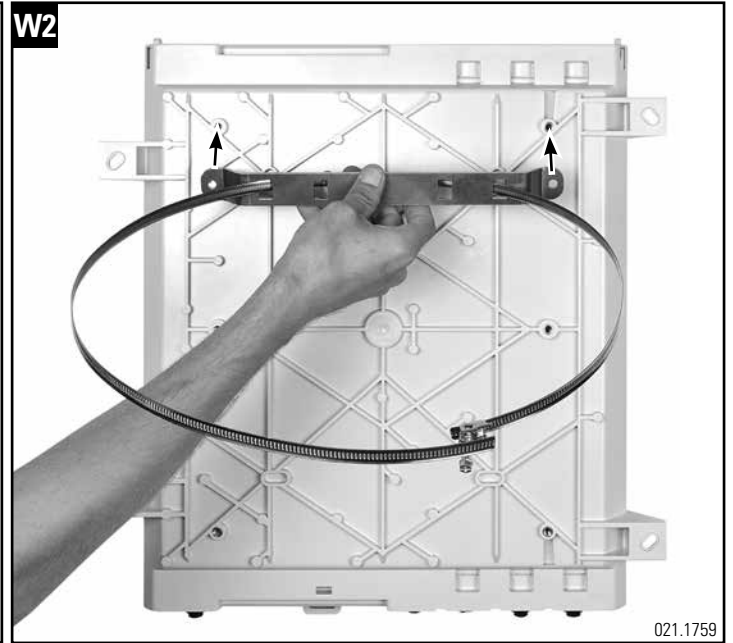

Installationsanleitung Venus FXL & FLA2
Installation guide Venus FXL & FLA2
Instructions de montage Venus FXL & FLA2

Patchset // Patch set

Loopset // Loop set

01

021.2419 / 021.2420 / 021.2421

02

1-120

Blau / *Blue*
 Grün / *Green*
 Rot / *Red*
 Gelb / *Yellow*

021.2422

Patchen mit Überlänge // Patching with over length

Mastbefestigung / Pole attachment

Headquarters

Switzerland

Reichle & De-Massari AG

Binzstrasse 32

CHE-8620 Wetzikon