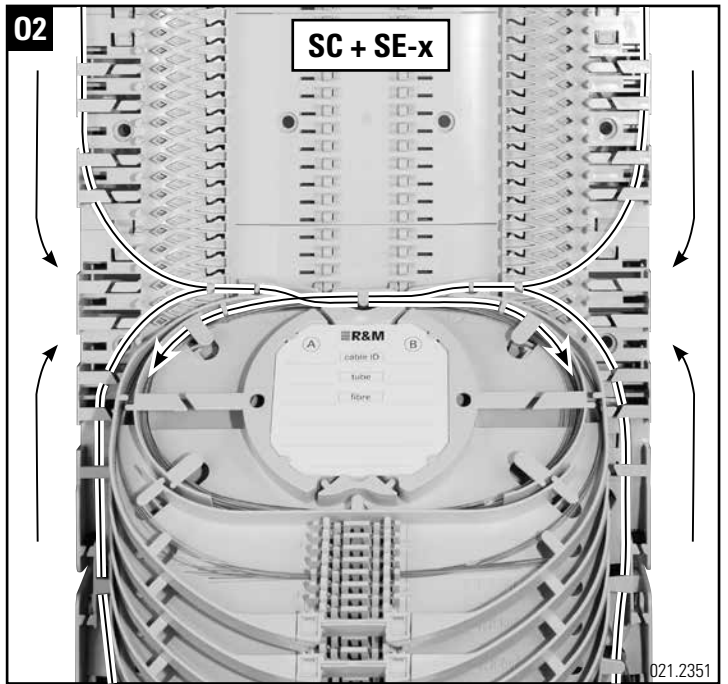

Installationsanleitung Venus FXL & FLA2
Installation guide Venus FXL & FLA2
Instructions de montage Venus FXL & FLA2

Patchset // Patch set

Loopset // Loop set

01

021.2419 / 021.2420 / 021.2421

02

1-120

Blau / *Blue*
 Grün / *Green*
 Rot / *Red*
 Gelb / *Yellow*

021.2422

Patchen mit Überlänge // Patching with over length

Mastbefestigung / Pole attachment

Headquarters

Switzerland

Reichle & De-Massari AG

Binzstrasse 32

CHE-8620 Wetzikon