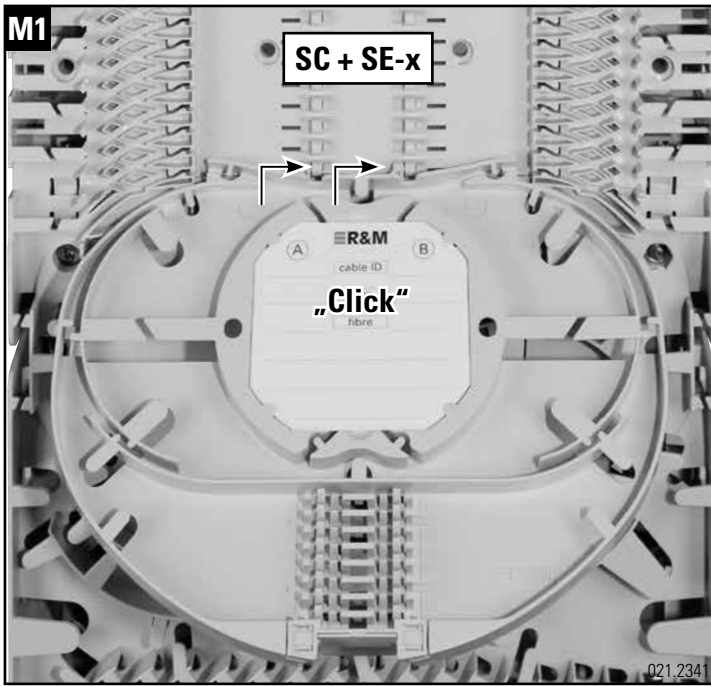

Installationsanleitung Venus FXL & FLA2
Installation guide Venus FXL & FLA2
Instructions de montage Venus FXL & FLA2

Patchset // Patch set

Loopset // Loop set

01

021.2419 / 021.2420 / 021.2421

02

1-120

Blau / *Blue*
 Grün / *Green*
 Rot / *Red*
 Gelb / *Yellow*

021.2422

Patchen mit Überlänge // Patching with over length

Mastbefestigung / Pole attachment

Headquarters

Switzerland

Reichle & De-Massari AG

Binzstrasse 32

CHE-8620 Wetzikon