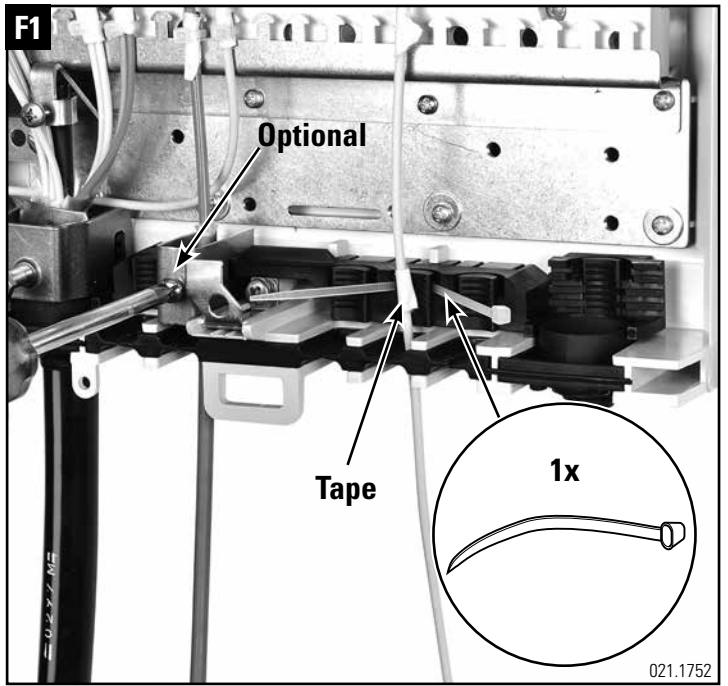

Installationsanleitung Venus FXL & FLA2
Installation guide Venus FXL & FLA2
Instructions de montage Venus FXL & FLA2

Patchset // Patch set

Loopset // Loop set

01

021.2419 / 021.2420 / 021.2421

02

1-120

Blau / *Blue*
 Grün / *Green*
 Rot / *Red*
 Gelb / *Yellow*

021.2422

Patchen mit Überlänge // Patching with over length

Mastbefestigung / Pole attachment

Headquarters

Switzerland

Reichle & De-Massari AG

Binzstrasse 32

CHE-8620 Wetzikon