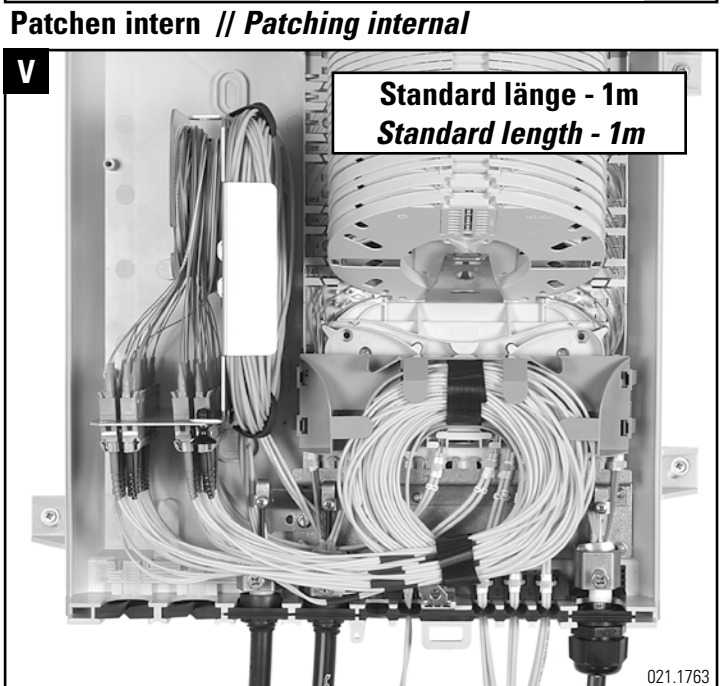

Installationsanleitung Venus FXL & FLA2
Installation guide Venus FXL & FLA2
Instructions de montage Venus FXL & FLA2

Patchset // Patch set

Loopset // Loop set

01

021.2419 / 021.2420 / 021.2421

02

1-120

Blau / *Blue*
 Grün / *Green*
 Rot / *Red*
 Gelb / *Yellow*

021.2422

Patchen mit Überlänge // Patching with over length

Mastbefestigung / Pole attachment

Headquarters

Switzerland

Reichle & De-Massari AG

Binzstrasse 32

CHE-8620 Wetzikon