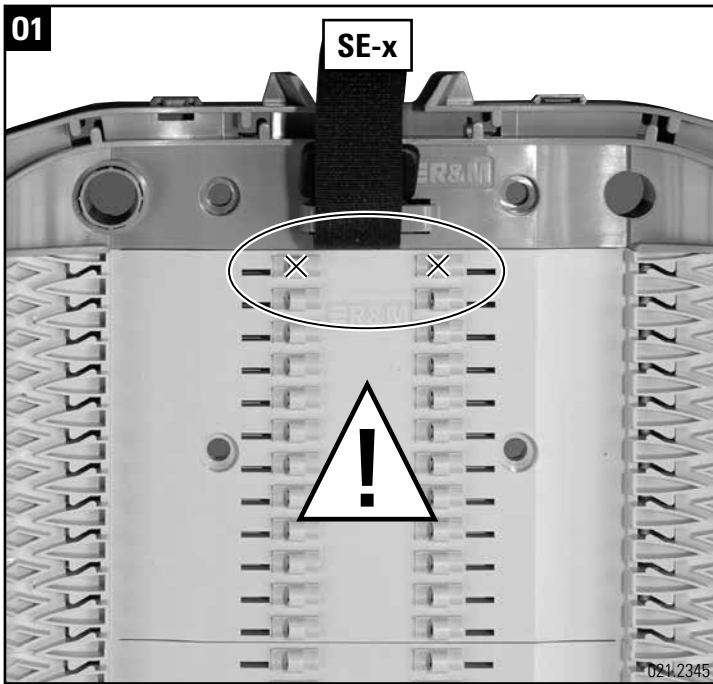

Installationsanleitung Venus FXL & FLA2
Installation guide Venus FXL & FLA2
Instructions de montage Venus FXL & FLA2

Patchset // Patch set

Loopset // Loop set

01

021.2419 / 021.2420 / 021.2421

02

1-120

Blau / *Blue*
 Grün / *Green*
 Rot / *Red*
 Gelb / *Yellow*

021.2422

Patchen mit Überlänge // Patching with over length

Mastbefestigung / Pole attachment

Headquarters

Switzerland

Reichle & De-Massari AG

Binzstrasse 32

CHE-8620 Wetzikon