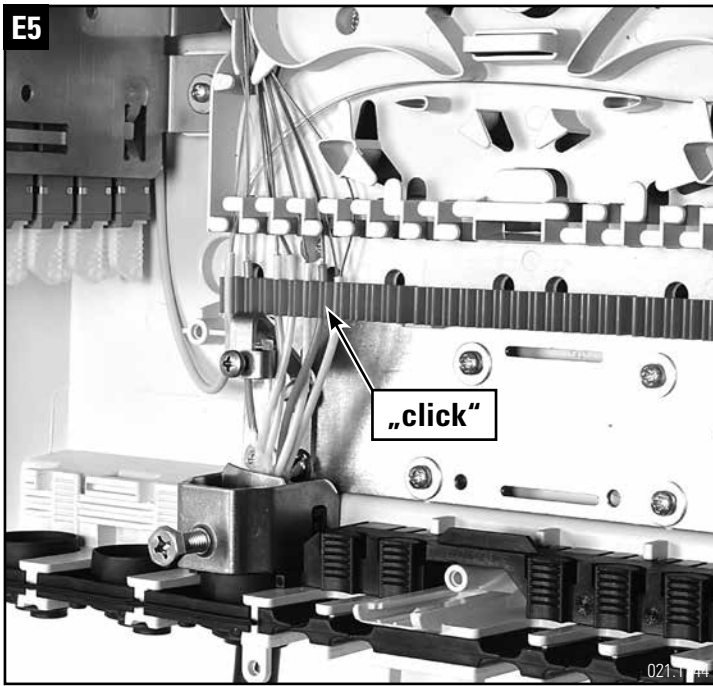

Installationsanleitung Venus FXL & FLA2
Installation guide Venus FXL & FLA2
Instructions de montage Venus FXL & FLA2

Patchset // Patch set

Loopset // Loop set

01

021.2419 / 021.2420 / 021.2421

02

1-120

Blau / *Blue*
 Grün / *Green*
 Rot / *Red*
 Gelb / *Yellow*

021.2422

Patchen mit Überlänge // Patching with over length

Mastbefestigung / Pole attachment

Headquarters

Switzerland

Reichle & De-Massari AG

Binzstrasse 32

CHE-8620 Wetzikon