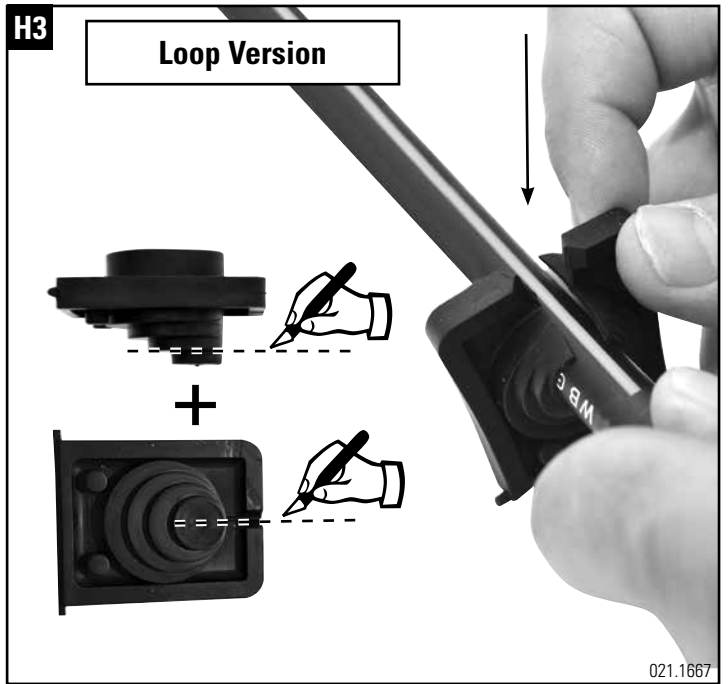

Installationsanleitung Venus FXL & FLA2
Installation guide Venus FXL & FLA2
Instructions de montage Venus FXL & FLA2

Patchset // Patch set

Loopset // Loop set

01

021.2419 / 021.2420 / 021.2421

02

1-120

Blau / *Blue*
 Grün / *Green*
 Rot / *Red*
 Gelb / *Yellow*