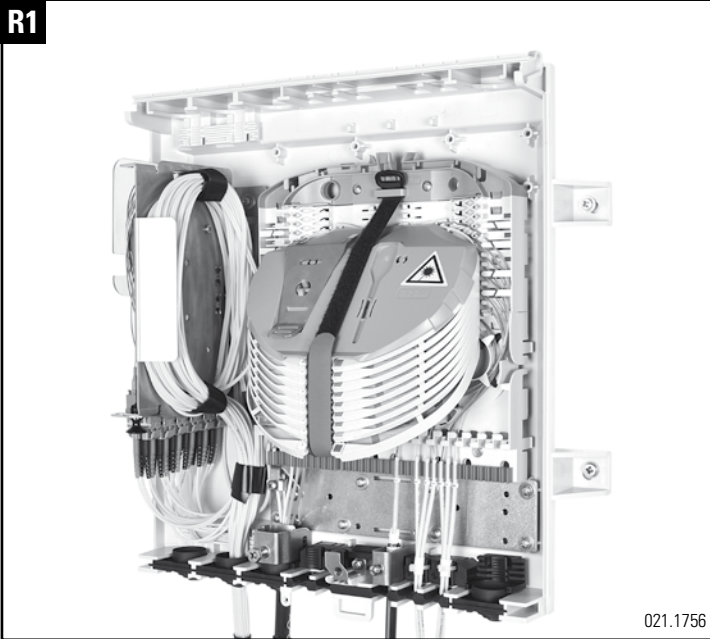

Installationsanleitung Venus FXL & FLA2
Installation guide Venus FXL & FLA2
Instructions de montage Venus FXL & FLA2

Patchset // Patch set

Loopset // Loop set

01

021.2419 / 021.2420 / 021.2421

02

1-120

Blau / *Blue*
 Grün / *Green*
 Rot / *Red*
 Gelb / *Yellow*

021.2422

Patchen mit Überlänge // Patching with over length

Mastbefestigung / Pole attachment

Headquarters

Switzerland

Reichle & De-Massari AG

Binzstrasse 32

CHE-8620 Wetzikon