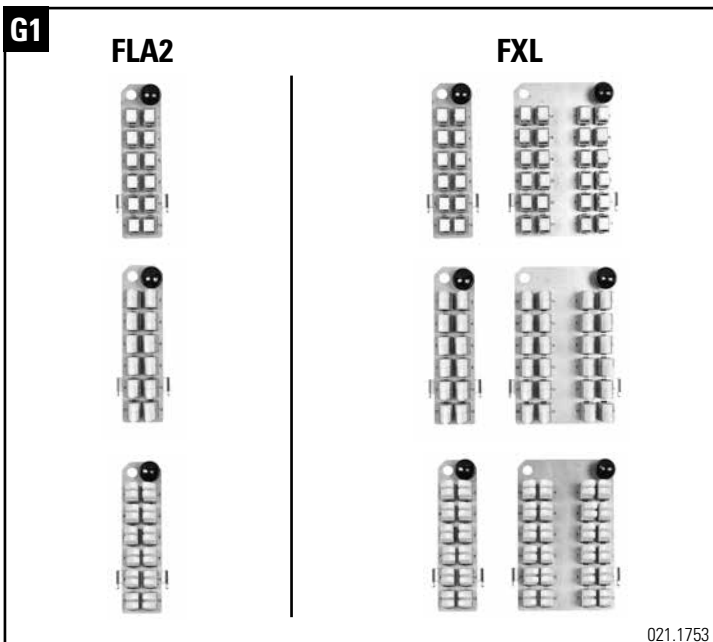

Installationsanleitung Venus FXL & FLA2
Installation guide Venus FXL & FLA2
Instructions de montage Venus FXL & FLA2

Patchset // Patch set

Loopset // Loop set

01

021.2419 / 021.2420 / 021.2421

02

1-120

Blau / *Blue*
 Grün / *Green*
 Rot / *Red*
 Gelb / *Yellow*

021.2422

Patchen mit Überlänge // Patching with over length

Mastbefestigung / Pole attachment

Headquarters

Switzerland

Reichle & De-Massari AG

Binzstrasse 32

CHE-8620 Wetzikon