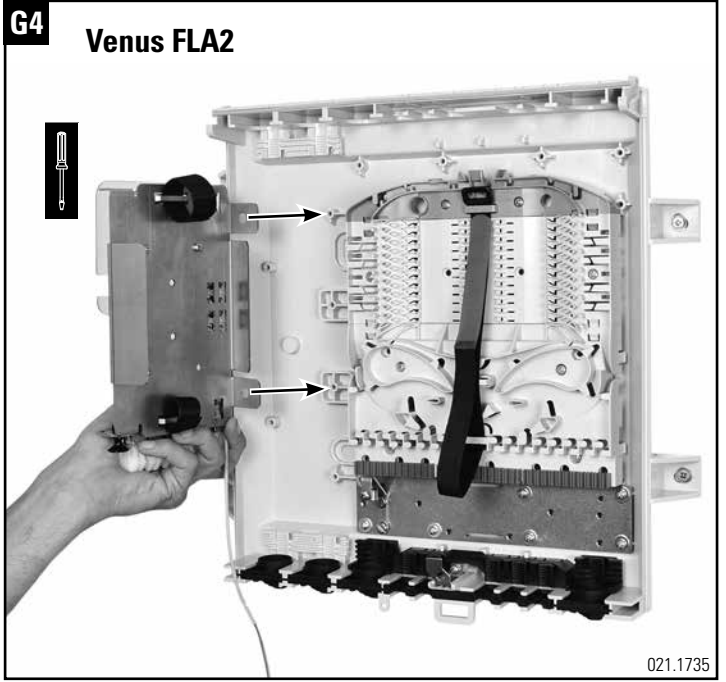

Installationsanleitung Venus FXL & FLA2
Installation guide Venus FXL & FLA2
Instructions de montage Venus FXL & FLA2

Patchset // Patch set

Loopset // Loop set

01

021.2419 / 021.2420 / 021.2421

02

1-120

Blau / *Blue*
 Grün / *Green*
 Rot / *Red*
 Gelb / *Yellow*

021.2422

Patchen mit Überlänge // Patching with over length

Mastbefestigung / Pole attachment

Headquarters

Switzerland

Reichle & De-Massari AG

Binzstrasse 32

CHE-8620 Wetzikon