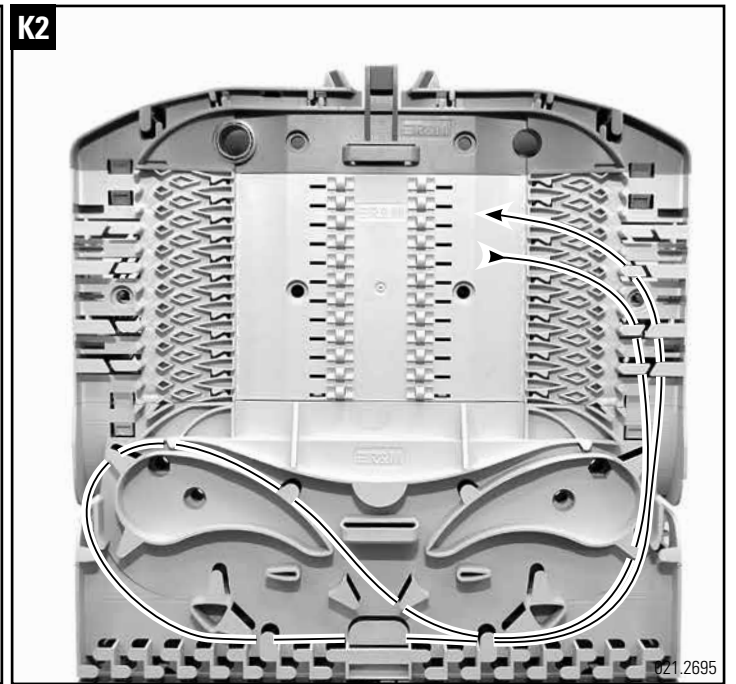

Installationsanleitung Venus FXL & FLA2
Installation guide Venus FXL & FLA2
Instructions de montage Venus FXL & FLA2

Patchset // Patch set

Loopset // Loop set

01

021.2419 / 021.2420 / 021.2421

02

1-120

Blau / *Blue*
 Grün / *Green*
 Rot / *Red*
 Gelb / *Yellow*

021.2422

Patchen mit Überlänge // Patching with over length

Mastbefestigung / Pole attachment

Headquarters

Switzerland

Reichle & De-Massari AG

Binzstrasse 32

CHE-8620 Wetzikon