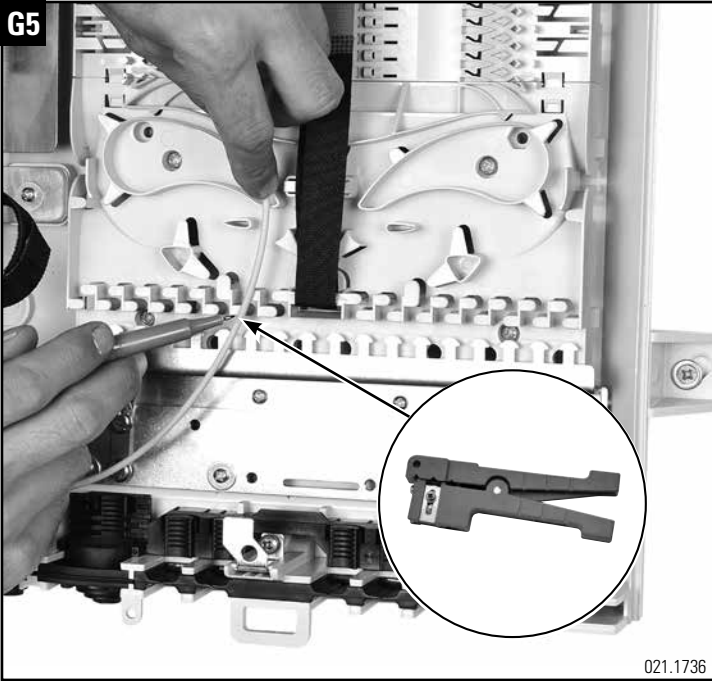

Installationsanleitung Venus FXL & FLA2
Installation guide Venus FXL & FLA2
Instructions de montage Venus FXL & FLA2

Patchset // Patch set

Loopset // Loop set

01

021.2419 / 021.2420 / 021.2421

02

1-120

Blau / *Blue*
 Grün / *Green*
 Rot / *Red*
 Gelb / *Yellow*

021.2422

Patchen mit Überlänge // Patching with over length

Mastbefestigung / Pole attachment

Headquarters

Switzerland

Reichle & De-Massari AG

Binzstrasse 32

CHE-8620 Wetzikon