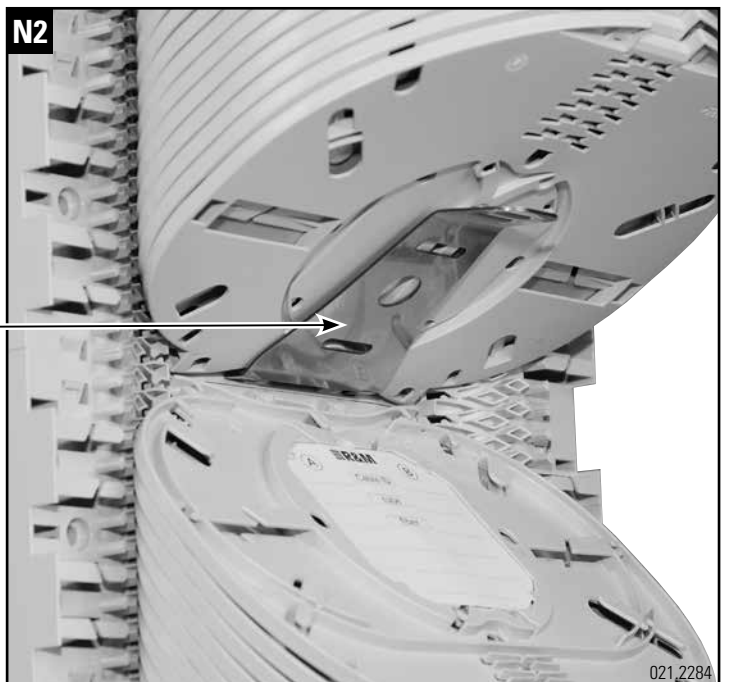

Installationsanleitung Venus FXL & FLA2
Installation guide Venus FXL & FLA2
Instructions de montage Venus FXL & FLA2

Patchset // Patch set

Loopset // Loop set

01

021.2419 / 021.2420 / 021.2421

02

1-120

Blau / *Blue*
 Grün / *Green*
 Rot / *Red*
 Gelb / *Yellow*

021.2422

Patchen mit Überlänge // Patching with over length

Mastbefestigung / Pole attachment

Headquarters

Switzerland

Reichle & De-Massari AG

Binzstrasse 32

CHE-8620 Wetzikon