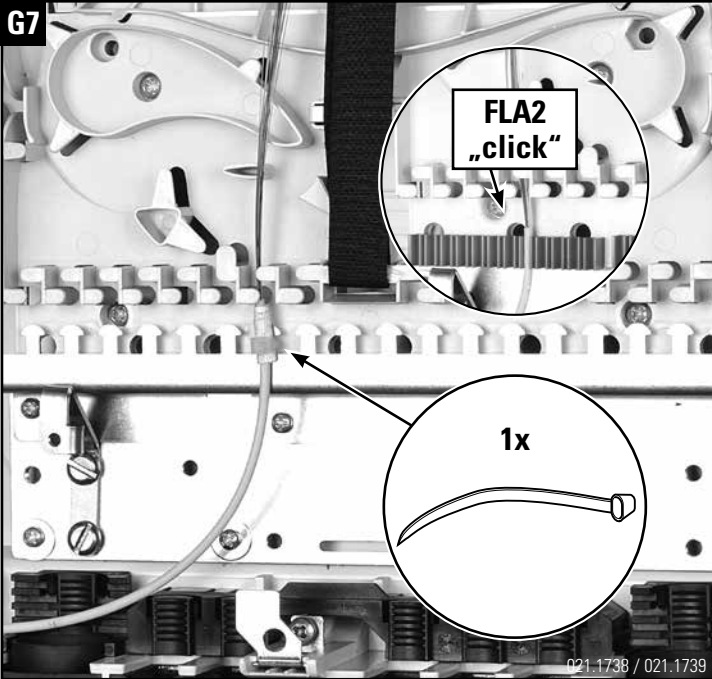

Installationsanleitung Venus FXL & FLA2
Installation guide Venus FXL & FLA2
Instructions de montage Venus FXL & FLA2

Patchset // Patch set

Loopset // Loop set

01

021.2419 / 021.2420 / 021.2421

02

1-120

Blau / *Blue*
 Grün / *Green*
 Rot / *Red*
 Gelb / *Yellow*

021.2422

Patchen mit Überlänge // Patching with over length

Mastbefestigung / Pole attachment

Headquarters

Switzerland

Reichle & De-Massari AG

Binzstrasse 32

CHE-8620 Wetzikon