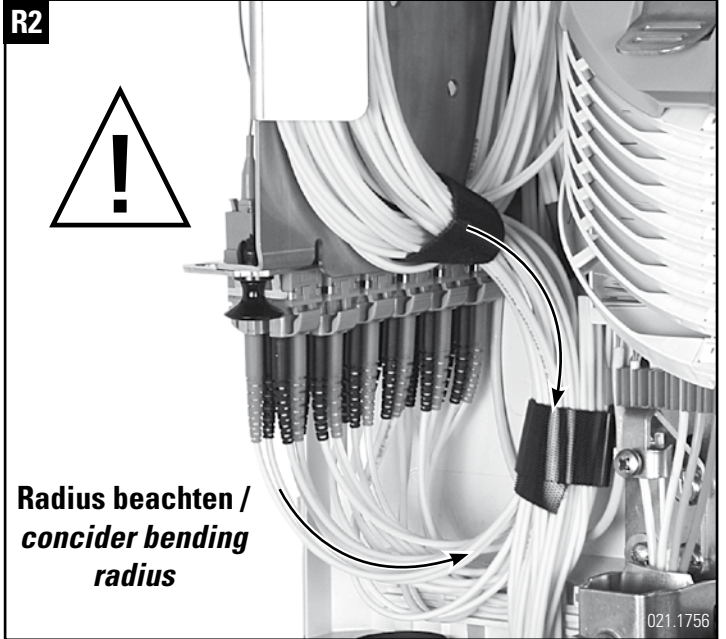

Installationsanleitung Venus FXL & FLA2
Installation guide Venus FXL & FLA2
Instructions de montage Venus FXL & FLA2

Patchset // Patch set

Loopset // Loop set

01

021.2419 / 021.2420 / 021.2421

02

1-120

Blau / *Blue*
 Grün / *Green*
 Rot / *Red*
 Gelb / *Yellow*

021.2422

Patchen mit Überlänge // Patching with over length

Mastbefestigung / Pole attachment

Headquarters

Switzerland

Reichle & De-Massari AG

Binzstrasse 32

CHE-8620 Wetzikon