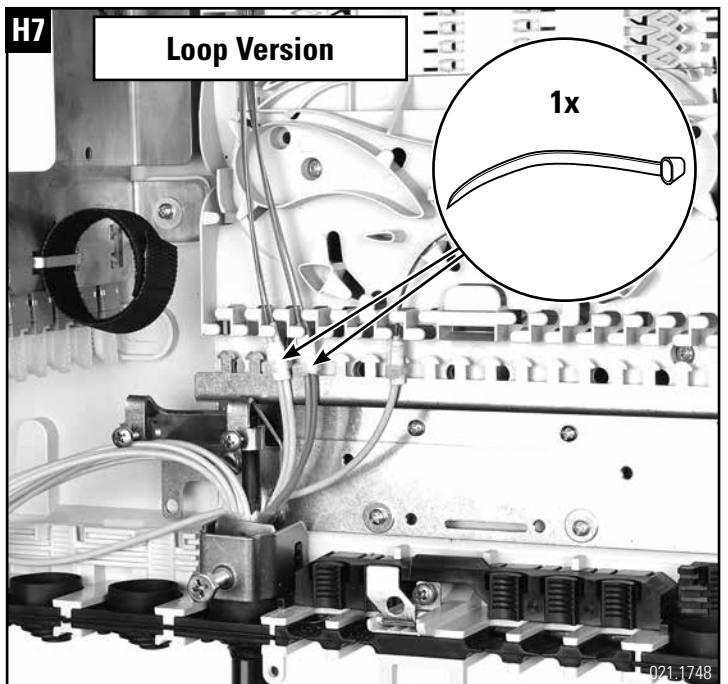

Installationsanleitung Venus FXL & FLA2
Installation guide Venus FXL & FLA2
Instructions de montage Venus FXL & FLA2

Patchset // Patch set

Loopset // Loop set

01

021.2419 / 021.2420 / 021.2421

02

1-120

Blau / *Blue*
 Grün / *Green*
 Rot / *Red*
 Gelb / *Yellow*

021.2422

Patchen mit Überlänge // Patching with over length

Mastbefestigung / Pole attachment

Headquarters

Switzerland

Reichle & De-Massari AG

Binzstrasse 32

CHE-8620 Wetzikon