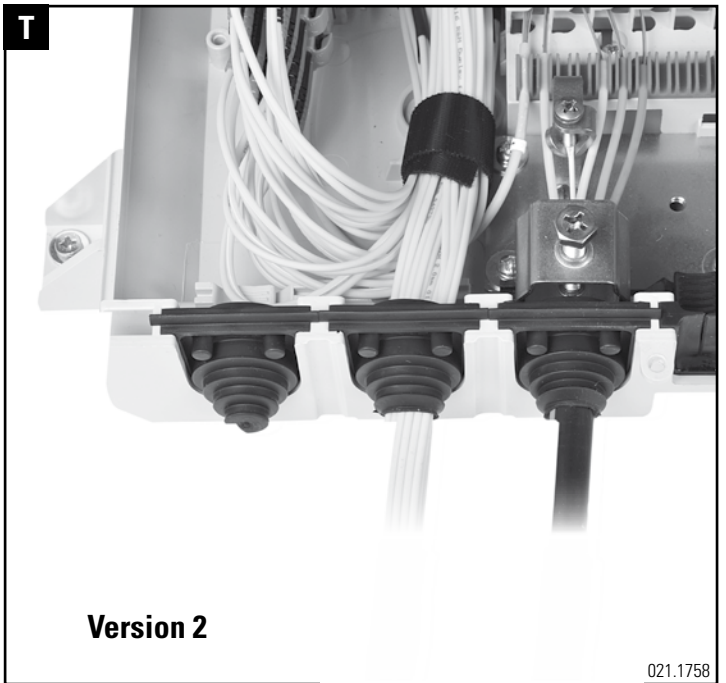

Patchen mit Überlänge // Patching with over length