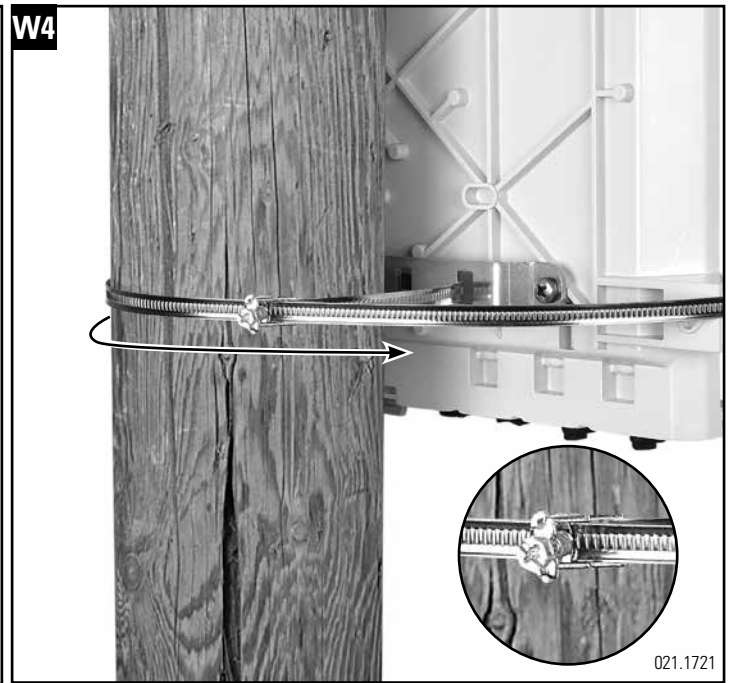

Installationsanleitung Venus FXL & FLA2
Installation guide Venus FXL & FLA2
Instructions de montage Venus FXL & FLA2

Patchset // Patch set

Loopset // Loop set

01

021.2419 / 021.2420 / 021.2421

02

1-120

Blau / *Blue*
 Grün / *Green*
 Rot / *Red*
 Gelb / *Yellow*

021.2422

Patchen mit Überlänge // Patching with over length

Mastbefestigung / Pole attachment

Headquarters

Switzerland

Reichle & De-Massari AG

Binzstrasse 32

CHE-8620 Wetzikon