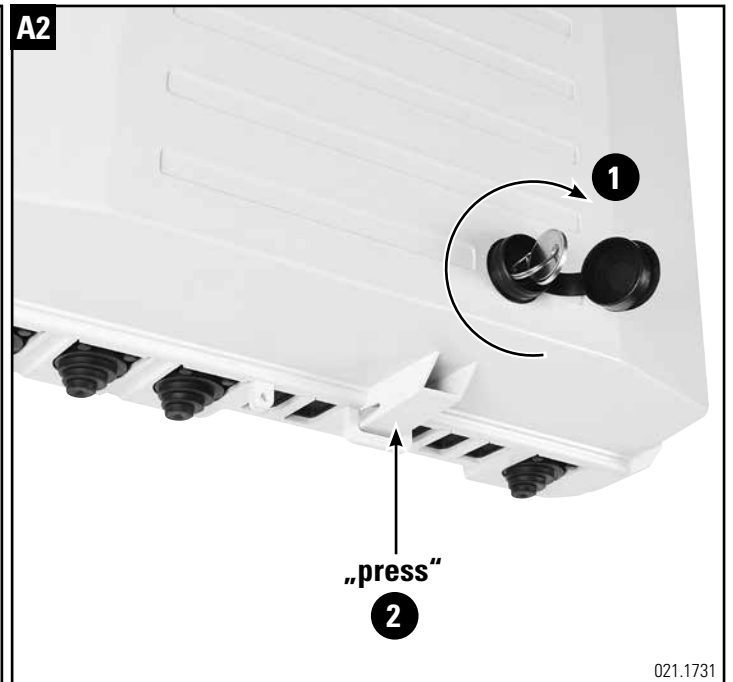

Installationsanleitung Venus FXL & FLA2
Installation guide Venus FXL & FLA2
Instructions de montage Venus FXL & FLA2

Patchset // Patch set

Loopset // Loop set

01

021.2419 / 021.2420 / 021.2421

02

1-120

Blau / *Blue*
 Grün / *Green*
 Rot / *Red*
 Gelb / *Yellow*

021.2422

Patchen mit Überlänge // Patching with over length

Mastbefestigung / Pole attachment

Headquarters

Switzerland

Reichle & De-Massari AG

Binzstrasse 32

CHE-8620 Wetzikon