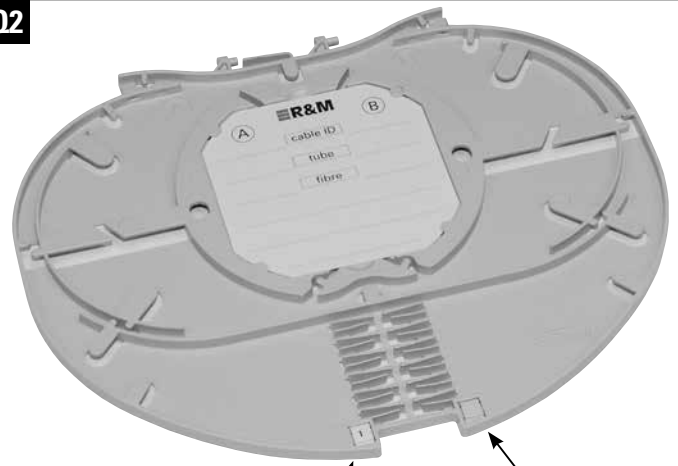

Installationsanleitung Venus FXL & FLA2
Installation guide Venus FXL & FLA2
Instructions de montage Venus FXL & FLA2

Patchset // Patch set

Loopset // Loop set

01

021.2419 / 021.2420 / 021.2421

02

1-120

Blau / *Blue*
 Grün / *Green*
 Rot / *Red*
 Gelb / *Yellow*

021.2422

Patchen mit Überlänge // Patching with over length

Mastbefestigung / Pole attachment

Headquarters

Switzerland

Reichle & De-Massari AG

Binzstrasse 32

CHE-8620 Wetzikon