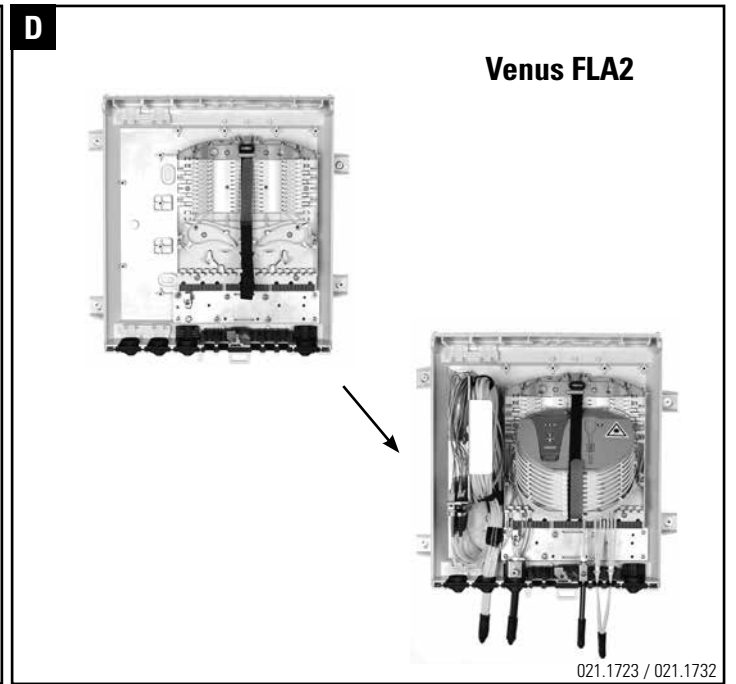

Installationsanleitung Venus FXL & FLA2
Installation guide Venus FXL & FLA2
Instructions de montage Venus FXL & FLA2

Patchset // Patch set

Loopset // Loop set

01

021.2419 / 021.2420 / 021.2421

02

1-120

Blau / *Blue*
 Grün / *Green*
 Rot / *Red*
 Gelb / *Yellow*

021.2422

Patchen mit Überlänge // Patching with over length

Mastbefestigung / Pole attachment

Headquarters

Switzerland

Reichle & De-Massari AG

Binzstrasse 32

CHE-8620 Wetzikon