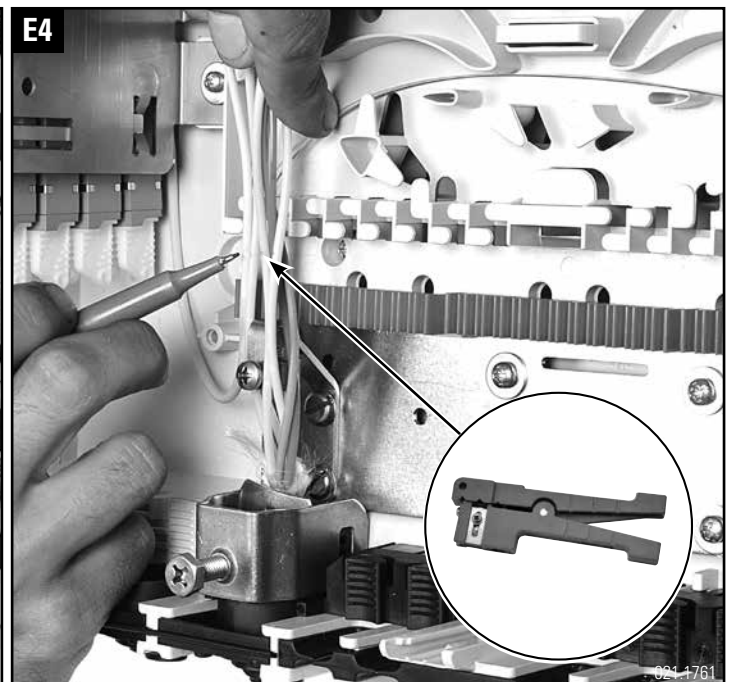

Installationsanleitung Venus FXL & FLA2
Installation guide Venus FXL & FLA2
Instructions de montage Venus FXL & FLA2

Patchset // Patch set

Loopset // Loop set

01

021.2419 / 021.2420 / 021.2421

02

1-120

Blau / *Blue*
 Grün / *Green*
 Rot / *Red*
 Gelb / *Yellow*

021.2422

Patchen mit Überlänge // Patching with over length

Mastbefestigung / Pole attachment

Headquarters

Switzerland

Reichle & De-Massari AG

Binzstrasse 32

CHE-8620 Wetzikon