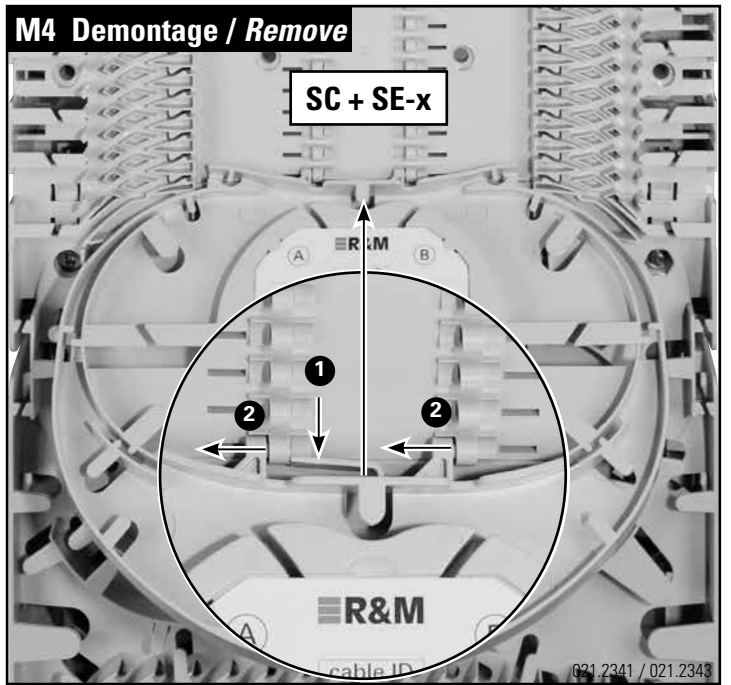

Installationsanleitung Venus FXL & FLA2
Installation guide Venus FXL & FLA2
Instructions de montage Venus FXL & FLA2

Patchset // Patch set

Loopset // Loop set

01

021.2419 / 021.2420 / 021.2421

02

1-120

Blau / *Blue*
 Grün / *Green*
 Rot / *Red*
 Gelb / *Yellow*

021.2422

Patchen mit Überlänge // Patching with over length

Mastbefestigung / Pole attachment

Headquarters

Switzerland

Reichle & De-Massari AG

Binzstrasse 32

CHE-8620 Wetzikon