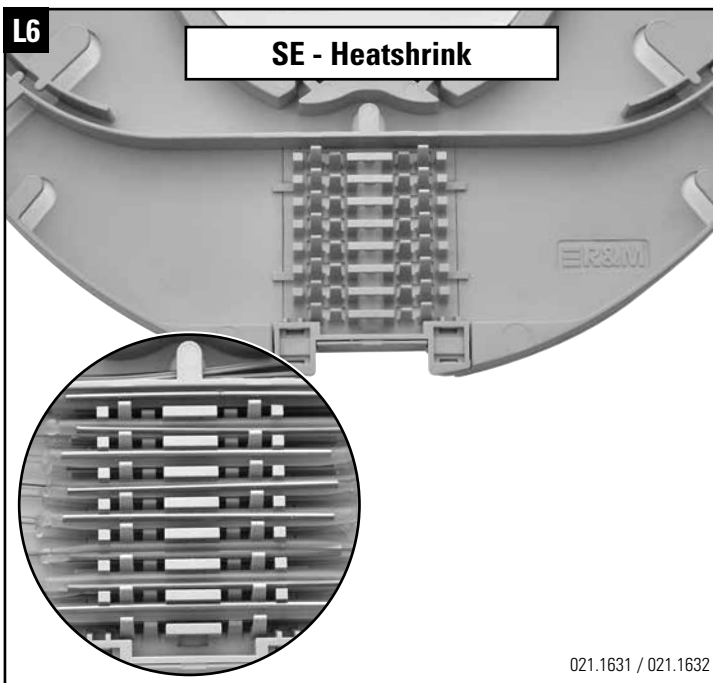

Installationsanleitung Venus FXL & FLA2
Installation guide Venus FXL & FLA2
Instructions de montage Venus FXL & FLA2

Patchset // Patch set

Loopset // Loop set

01

021.2419 / 021.2420 / 021.2421

02

1-120

Blau / *Blue*
 Grün / *Green*
 Rot / *Red*
 Gelb / *Yellow*

021.2422

Patchen mit Überlänge // Patching with over length

Mastbefestigung / Pole attachment

Headquarters

Switzerland

Reichle & De-Massari AG

Binzstrasse 32

CHE-8620 Wetzikon