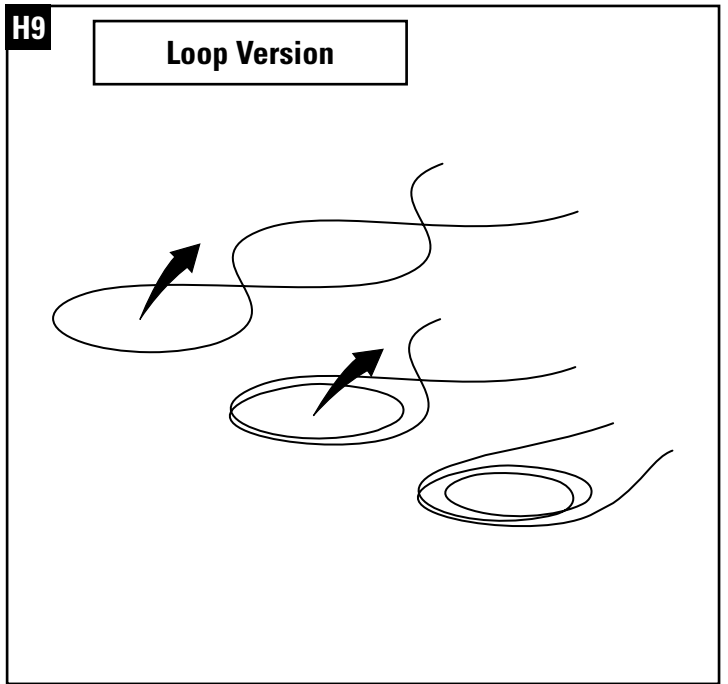

Installationsanleitung Venus FXL & FLA2
Installation guide Venus FXL & FLA2
Instructions de montage Venus FXL & FLA2

Patchset // Patch set

Loopset // Loop set

01

021.2419 / 021.2420 / 021.2421

02

1-120

Blau / *Blue*
 Grün / *Green*
 Rot / *Red*
 Gelb / *Yellow*