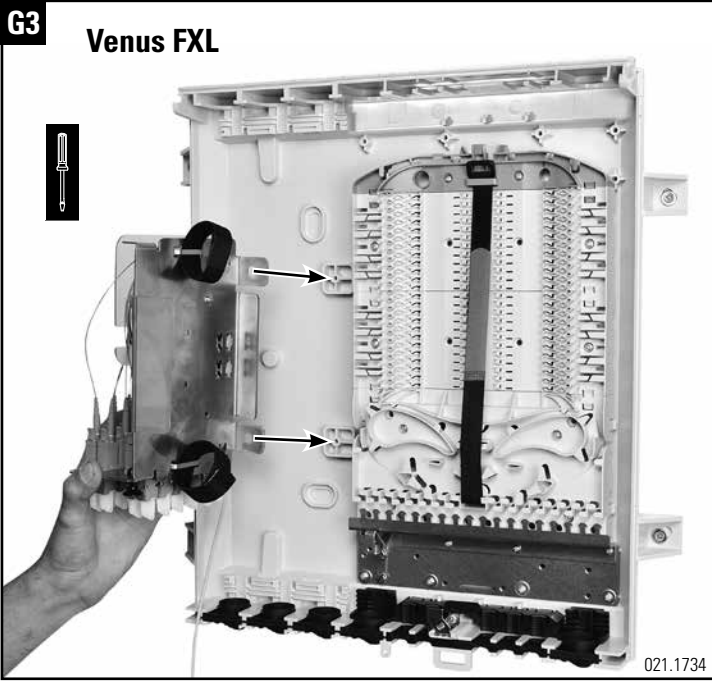

Installationsanleitung Venus FXL & FLA2
Installation guide Venus FXL & FLA2
Instructions de montage Venus FXL & FLA2

Patchset // Patch set

Loopset // Loop set

01

021.2419 / 021.2420 / 021.2421

02

1-120

Blau / *Blue*
 Grün / *Green*
 Rot / *Red*
 Gelb / *Yellow*

021.2422

Patchen mit Überlänge // Patching with over length

Mastbefestigung / Pole attachment

Headquarters

Switzerland

Reichle & De-Massari AG

Binzstrasse 32

CHE-8620 Wetzikon