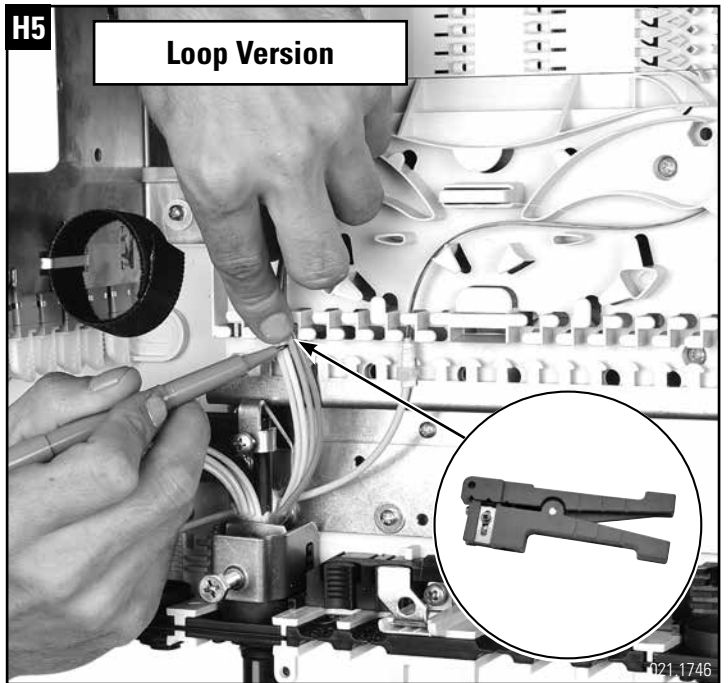

Installationsanleitung Venus FXL & FLA2
Installation guide Venus FXL & FLA2
Instructions de montage Venus FXL & FLA2

Patchset // Patch set

Loopset // Loop set

01

021.2419 / 021.2420 / 021.2421

02

1-120

Blau / *Blue*
 Grün / *Green*
 Rot / *Red*
 Gelb / *Yellow*

021.2422

Patchen mit Überlänge // Patching with over length

Mastbefestigung / Pole attachment

Headquarters

Switzerland

Reichle & De-Massari AG

Binzstrasse 32

CHE-8620 Wetzikon