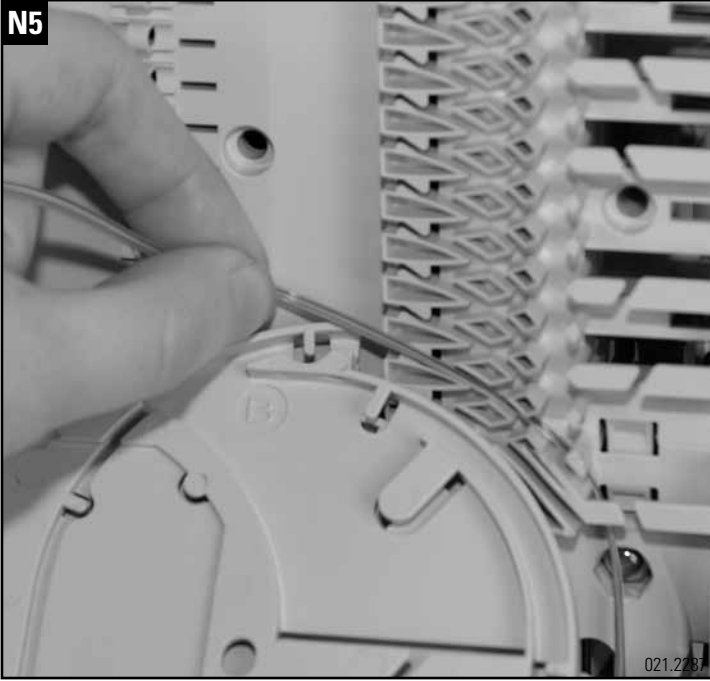

Installationsanleitung Venus FXL & FLA2
Installation guide Venus FXL & FLA2
Instructions de montage Venus FXL & FLA2

Patchset // Patch set

Loopset // Loop set

01

021.2419 / 021.2420 / 021.2421

02

1-120

Blau / *Blue*
 Grün / *Green*
 Rot / *Red*
 Gelb / *Yellow*

021.2422

Patchen mit Überlänge // Patching with over length

Mastbefestigung / Pole attachment

Headquarters

Switzerland

Reichle & De-Massari AG

Binzstrasse 32

CHE-8620 Wetzikon