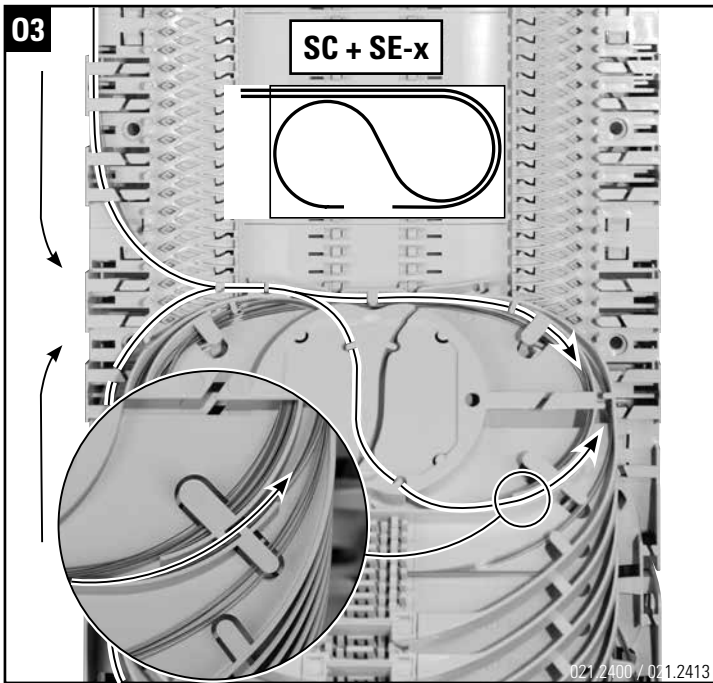

Installationsanleitung Venus FXL & FLA2
Installation guide Venus FXL & FLA2
Instructions de montage Venus FXL & FLA2

Patchset // Patch set

Loopset // Loop set

01

021.2419 / 021.2420 / 021.2421

02

1-120

Blau / *Blue*
 Grün / *Green*
 Rot / *Red*
 Gelb / *Yellow*

021.2422

Patchen mit Überlänge // Patching with over length

Mastbefestigung / Pole attachment

Headquarters

Switzerland

Reichle & De-Massari AG

Binzstrasse 32

CHE-8620 Wetzikon