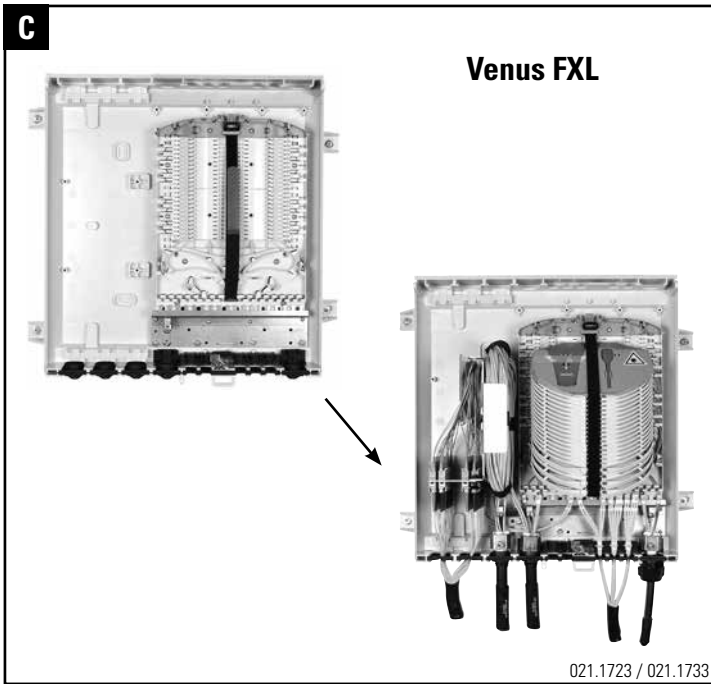

Installationsanleitung Venus FXL & FLA2
Installation guide Venus FXL & FLA2
Instructions de montage Venus FXL & FLA2

Patchset // Patch set

Loopset // Loop set

01

021.2419 / 021.2420 / 021.2421

02

1-120

Blau / *Blue*
 Grün / *Green*
 Rot / *Red*
 Gelb / *Yellow*

021.2422

Patchen mit Überlänge // Patching with over length

Mastbefestigung / Pole attachment

Headquarters

Switzerland

Reichle & De-Massari AG

Binzstrasse 32

CHE-8620 Wetzikon