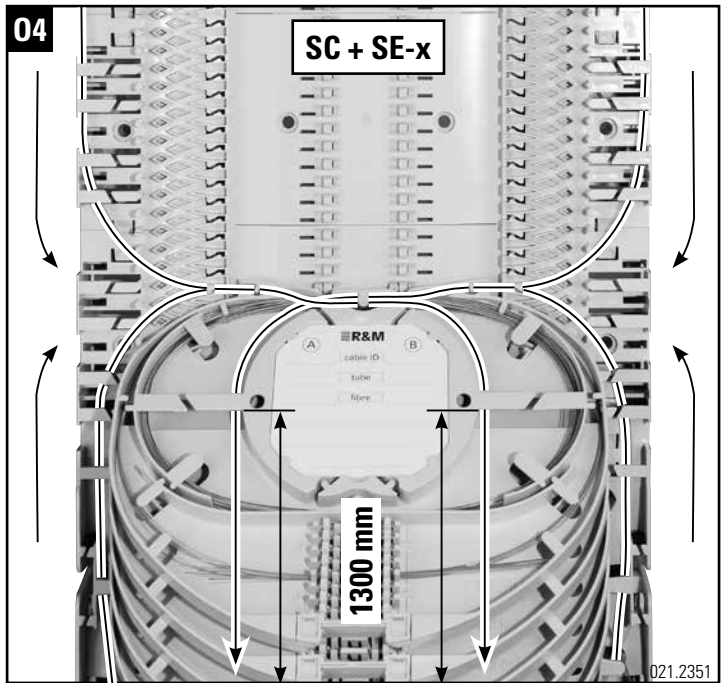

Installationsanleitung Venus FXL & FLA2
Installation guide Venus FXL & FLA2
Instructions de montage Venus FXL & FLA2

Patchset // Patch set

Loopset // Loop set

01

021.2419 / 021.2420 / 021.2421

02

1-120

Blau / *Blue*
 Grün / *Green*
 Rot / *Red*
 Gelb / *Yellow*

021.2422

Patchen mit Überlänge // Patching with over length

Mastbefestigung / Pole attachment

Headquarters

Switzerland

Reichle & De-Massari AG

Binzstrasse 32

CHE-8620 Wetzikon