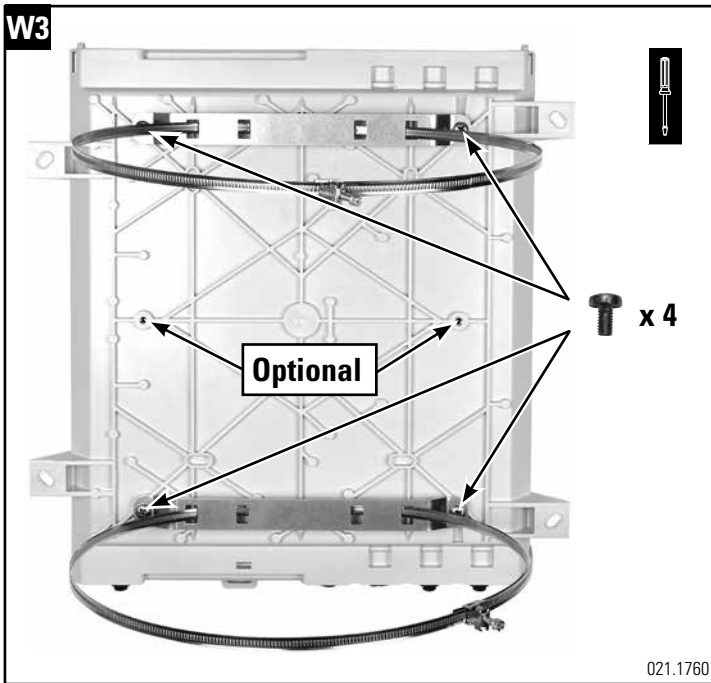

Mastbefestigung / Pole attachment