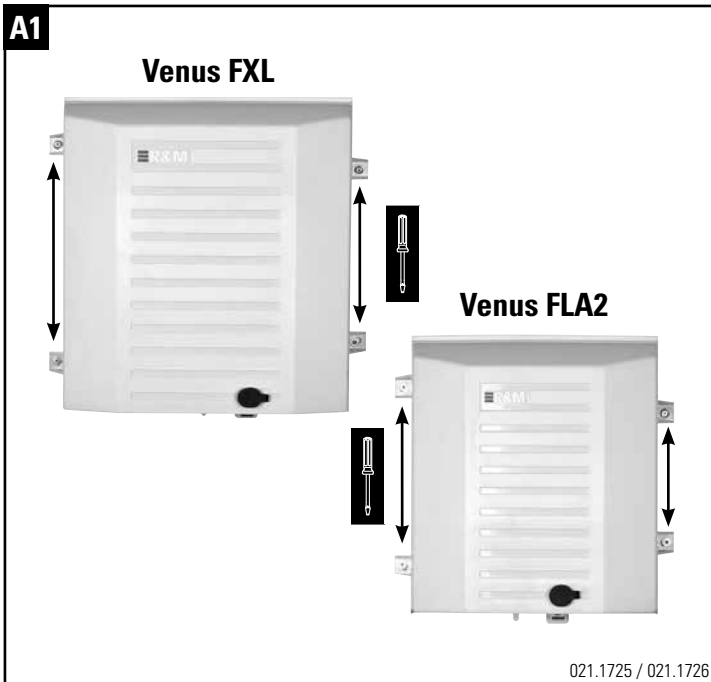

Installationsanleitung Venus FXL & FLA2
Installation guide Venus FXL & FLA2
Instructions de montage Venus FXL & FLA2

Patchset // Patch set

Loopset // Loop set

01

021.2419 / 021.2420 / 021.2421

02

1-120

Blau / *Blue*
 Grün / *Green*
 Rot / *Red*
 Gelb / *Yellow*

021.2422

Patchen mit Überlänge // Patching with over length

Mastbefestigung / Pole attachment

Headquarters

Switzerland

Reichle & De-Massari AG

Binzstrasse 32

CHE-8620 Wetzikon