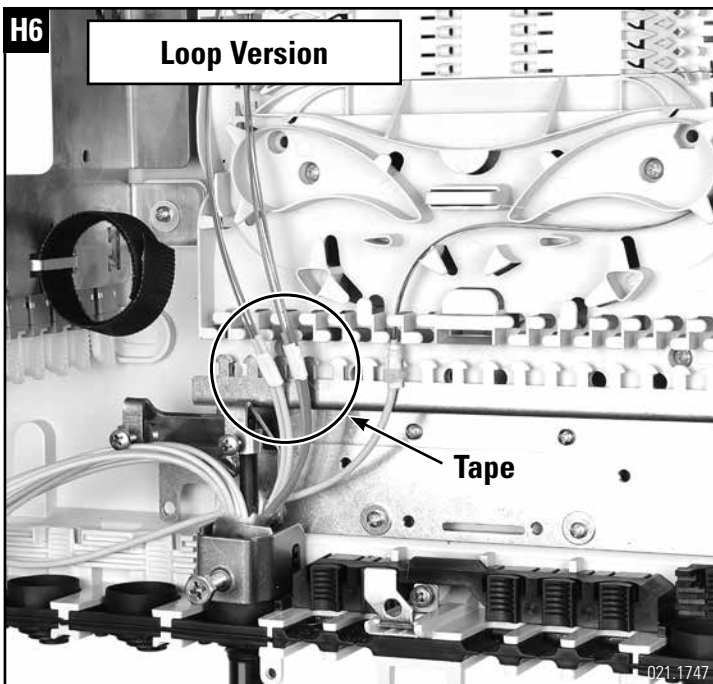

Installationsanleitung Venus FXL & FLA2
Installation guide Venus FXL & FLA2
Instructions de montage Venus FXL & FLA2

Patchset // Patch set

Loopset // Loop set

01

021.2419 / 021.2420 / 021.2421

02

1-120

Blau / *Blue*
 Grün / *Green*
 Rot / *Red*
 Gelb / *Yellow*

021.2422

Patchen mit Überlänge // Patching with over length

Mastbefestigung / Pole attachment

Headquarters

Switzerland

Reichle & De-Massari AG

Binzstrasse 32

CHE-8620 Wetzikon