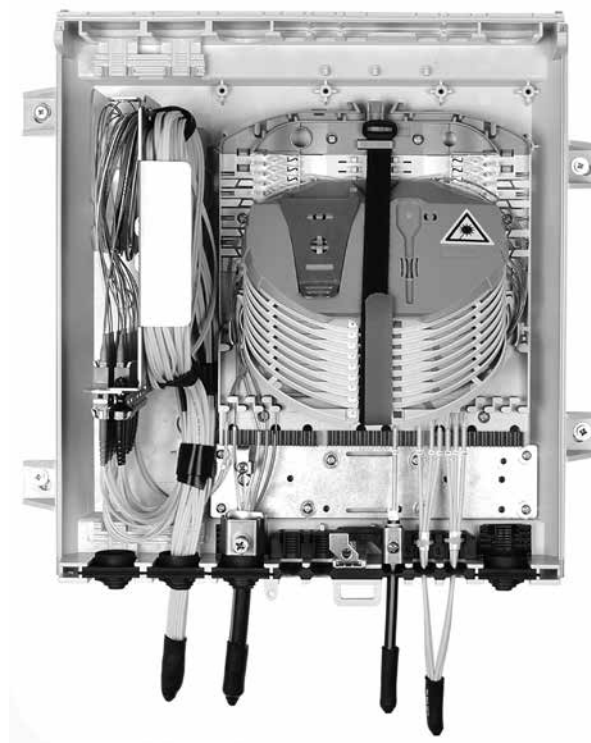

Installationsanleitung Venus FXL & FLA2
Installation guide Venus FXL & FLA2
Instructions de montage Venus FXL & FLA2

Patchset // Patch set

Loopset // Loop set

01

021.2419 / 021.2420 / 021.2421

02

1-120

Blau / *Blue*
 Grün / *Green*
 Rot / *Red*
 Gelb / *Yellow*

021.2422

Patchen mit Überlänge // Patching with over length

Mastbefestigung / Pole attachment

Headquarters

Switzerland

Reichle & De-Massari AG

Binzstrasse 32

CHE-8620 Wetzikon