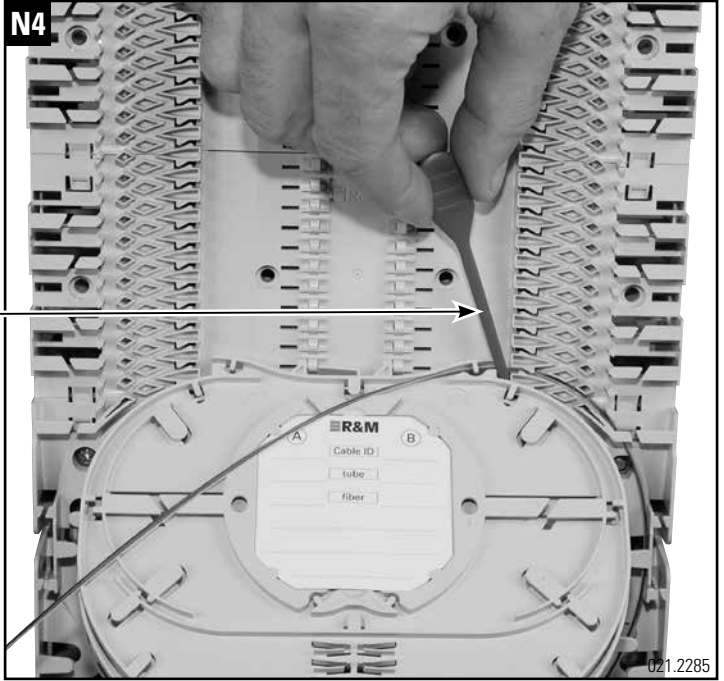

Installationsanleitung Venus FXL & FLA2
Installation guide Venus FXL & FLA2
Instructions de montage Venus FXL & FLA2

Patchset // Patch set

Loopset // Loop set

01

021.2419 / 021.2420 / 021.2421

02

1-120

Blau / *Blue*
 Grün / *Green*
 Rot / *Red*
 Gelb / *Yellow*

021.2422

Patchen mit Überlänge // Patching with over length

Mastbefestigung / Pole attachment

Headquarters

Switzerland

Reichle & De-Massari AG

Binzstrasse 32

CHE-8620 Wetzikon