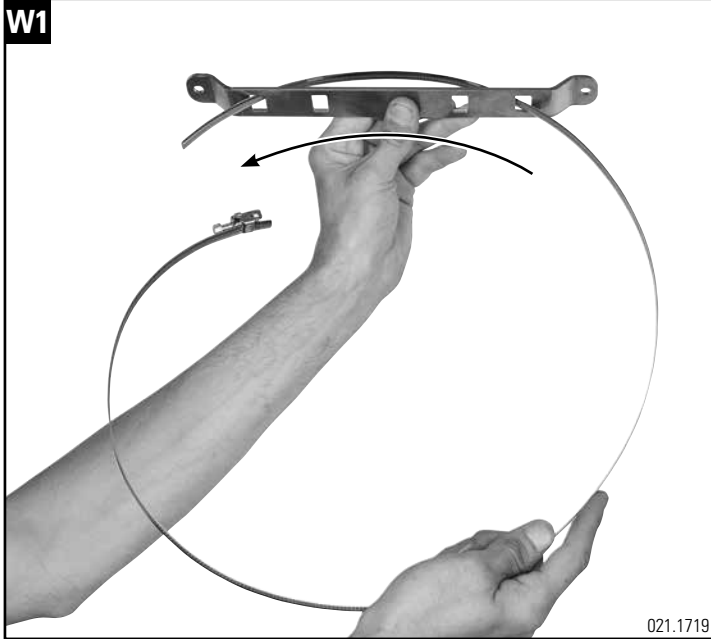

Installationsanleitung Venus FXL & FLA2
Installation guide Venus FXL & FLA2
Instructions de montage Venus FXL & FLA2

Patchset // Patch set

Loopset // Loop set

01

021.2419 / 021.2420 / 021.2421

02

1-120

Blau / *Blue*
 Grün / *Green*
 Rot / *Red*
 Gelb / *Yellow*

021.2422

Patchen mit Überlänge // Patching with over length

Mastbefestigung / Pole attachment

Headquarters

Switzerland

Reichle & De-Massari AG

Binzstrasse 32

CHE-8620 Wetzikon