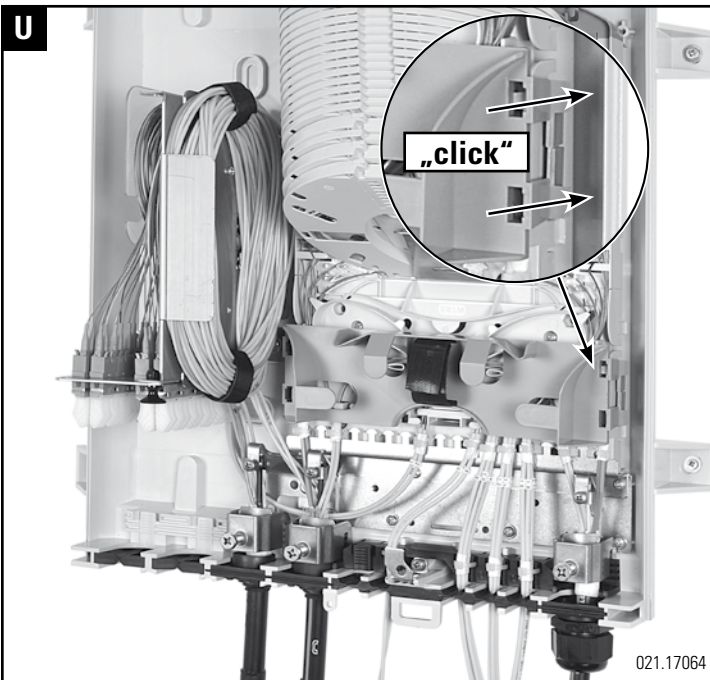

Installationsanleitung Venus FXL & FLA2
Installation guide Venus FXL & FLA2
Instructions de montage Venus FXL & FLA2

Patchset // Patch set

Loopset // Loop set

01

021.2419 / 021.2420 / 021.2421

02

1-120

Blau / *Blue*
 Grün / *Green*
 Rot / *Red*
 Gelb / *Yellow*

021.2422

Patchen mit Überlänge // Patching with over length

Mastbefestigung / Pole attachment

Headquarters

Switzerland

Reichle & De-Massari AG

Binzstrasse 32

CHE-8620 Wetzikon