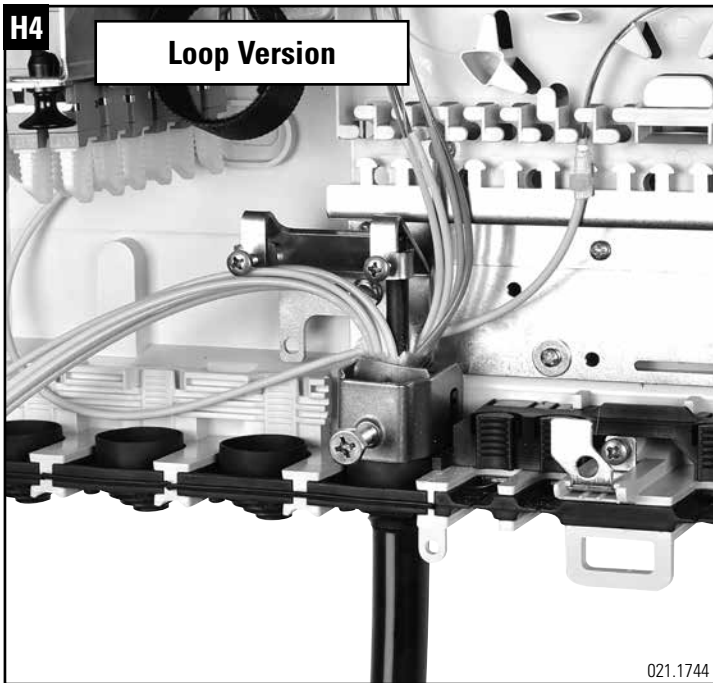

Installationsanleitung Venus FXL & FLA2
Installation guide Venus FXL & FLA2
Instructions de montage Venus FXL & FLA2

Patchset // Patch set

Loopset // Loop set

01

021.2419 / 021.2420 / 021.2421

02

1-120

Blau / *Blue*
 Grün / *Green*
 Rot / *Red*
 Gelb / *Yellow*

021.2422

Patchen mit Überlänge // Patching with over length

Mastbefestigung / Pole attachment

Headquarters

Switzerland

Reichle & De-Massari AG

Binzstrasse 32

CHE-8620 Wetzikon