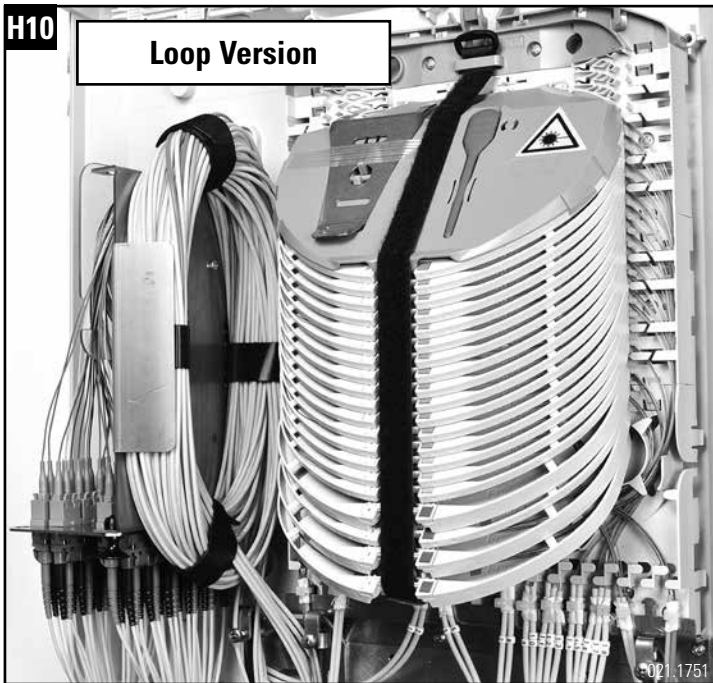

Installationsanleitung Venus FXL & FLA2
Installation guide Venus FXL & FLA2
Instructions de montage Venus FXL & FLA2

Patchset // Patch set

Loopset // Loop set

01

021.2419 / 021.2420 / 021.2421

02

1-120

Blau / *Blue*
 Grün / *Green*
 Rot / *Red*
 Gelb / *Yellow*