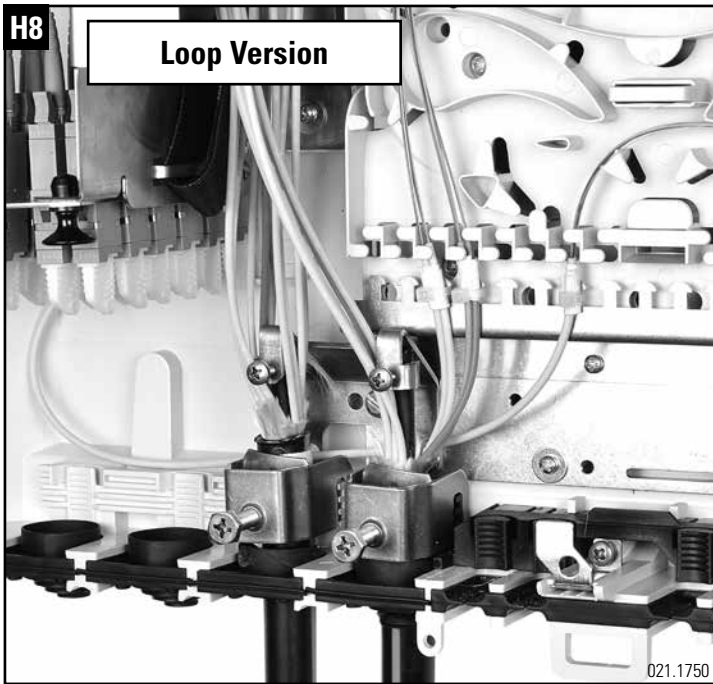

Installationsanleitung Venus FXL & FLA2
Installation guide Venus FXL & FLA2
Instructions de montage Venus FXL & FLA2

Patchset // Patch set

Loopset // Loop set

01

021.2419 / 021.2420 / 021.2421

02

1-120

Blau / *Blue*
 Grün / *Green*
 Rot / *Red*
 Gelb / *Yellow*

021.2422

Patchen mit Überlänge // Patching with over length

Mastbefestigung / Pole attachment

Headquarters

Switzerland

Reichle & De-Massari AG

Binzstrasse 32

CHE-8620 Wetzikon