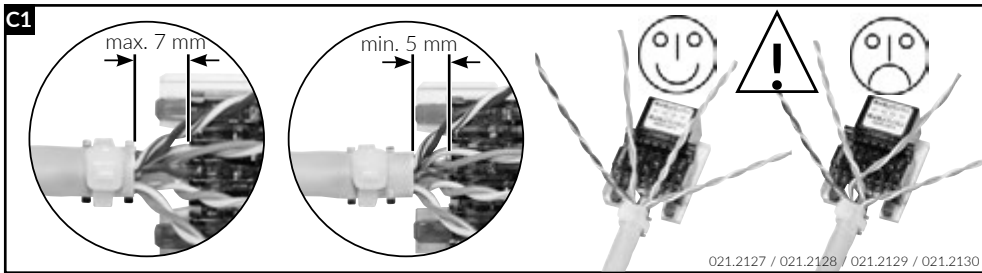

Installationsanleitung RJ45 Anschlussmodul ungeschirmt, gerade Installation guide RJ45 Connector Module unshielded, straight cable entry Instructions de montage RJ45 Module de raccordement non blindé, entrée droit du câble

Die Komponenten sollten von autorisierten Personen in gesicherten Bereichen eingesetzt werden in Übereinstimmung mit den Landesspezifischen Normen.
 Installation is to be performed by qualified electricians.
 Units have to be installed in limited access areas in conformance with all national and local codes.

Installationsanleitung RJ45 Anschlussmodul ungeschirmt, abgewinkelt 90°
 Installation guide RJ45 Connector Module unshielded, 90° cable entry
 Instructions de montage RJ45 Module de raccordement non blindé, entrée coudée 90° câble