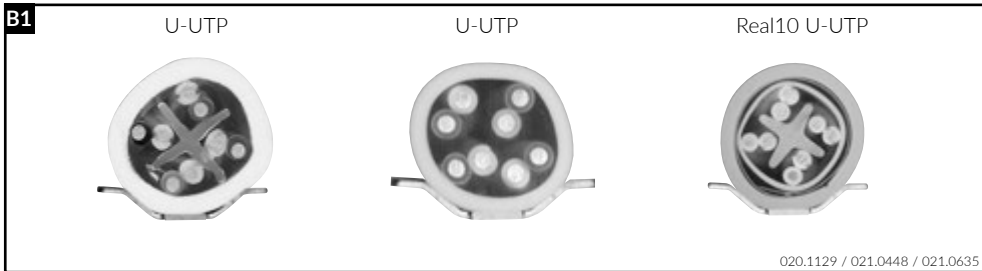

Installationsanleitung RJ45 Anschlussmodul ungeschirmt, gerade Installation guide RJ45 Connector Module unshielded, straight cable entry Instructions de montage RJ45 Module de raccordement non blindé, entrée droit du câble

Installationsanleitung RJ45 Anschlussmodul ungeschirmt, abgewinkelt 90°
 Installation guide RJ45 Connector Module unshielded, 90° cable entry
 Instructions de montage RJ45 Module de raccordement non blindé, entrée coudée 90° câble