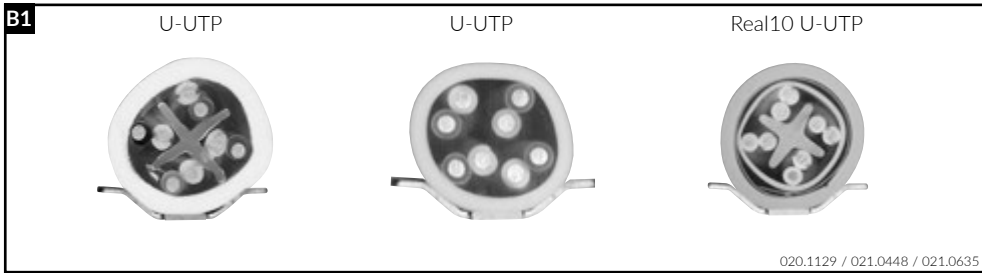

Installationsanleitung RJ45 Anschlussmodul ungeschirmt, gerade Installation guide RJ45 Connector Module unshielded, straight cable entry Instructions de montage RJ45 Module de raccordement non blindé, entrée droit du câble

Installationsanleitung RJ45 Anschlussmodul ungeschirmt, abgewinkelt 90°
 Installation guide RJ45 Connector Module unshielded, 90° cable entry
 Instructions de montage RJ45 Module de raccordement non blindé, entrée coudée 90° câble