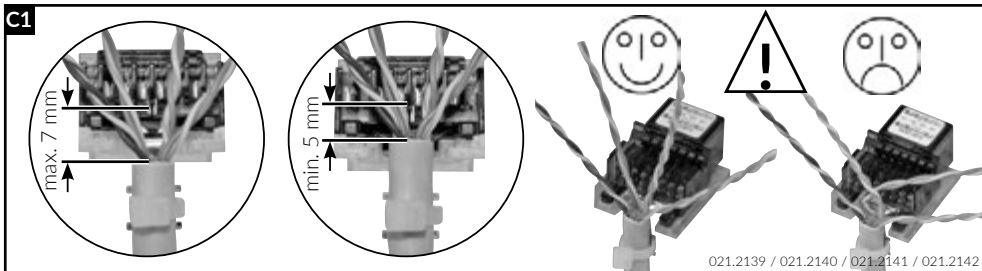

Installationsanleitung RJ45 Anschlussmodul ungeschirmt, gerade Installation guide RJ45 Connector Module unshielded, straight cable entry Instructions de montage RJ45 Module de raccordement non blindé, entrée droit du câble

Die Komponenten sollten von autorisierten Personen in gesicherten Bereichen eingesetzt werden in Übereinstimmung mit den Landesspezifischen Normen.
 Installation is to be performed by qualified electricians.
 Units have to be installed in limited access areas in conformance with all national and local codes.

Installationsanleitung RJ45 Anschlussmodul ungeschirmt, abgewinkelt 90°
 Installation guide RJ45 Connector Module unshielded, 90° cable entry
 Instructions de montage RJ45 Module de raccordement non blindé, entrée coudée 90° câble