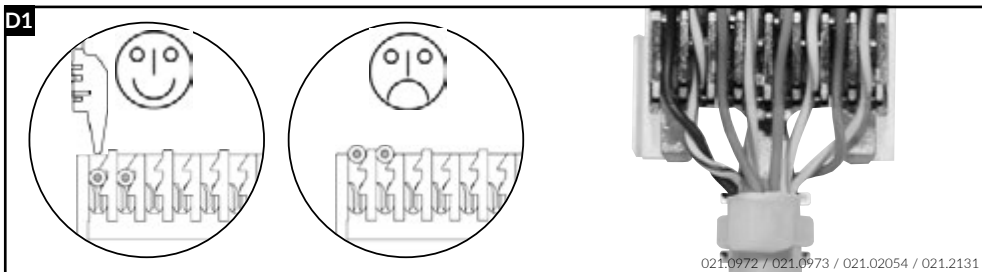

Installationsanleitung RJ45 Anschlussmodul ungeschirmt, gerade Installation guide RJ45 Connector Module unshielded, straight cable entry Instructions de montage RJ45 Module de raccordement non blindé, entrée droit du câble

Die Komponenten sollten von autorisierten Personen in gesicherten Bereichen eingesetzt werden in Übereinstimmung mit den Landesspezifischen Normen.
 Installation is to be performed by qualified electricians.
 Units have to be installed in limited access areas in conformance with all national and local codes.

Installationsanleitung RJ45 Anschlussmodul ungeschirmt, abgewinkelt 90°
 Installation guide RJ45 Connector Module unshielded, 90° cable entry
 Instructions de montage RJ45 Module de raccordement non blindé, entrée coudée 90° câble