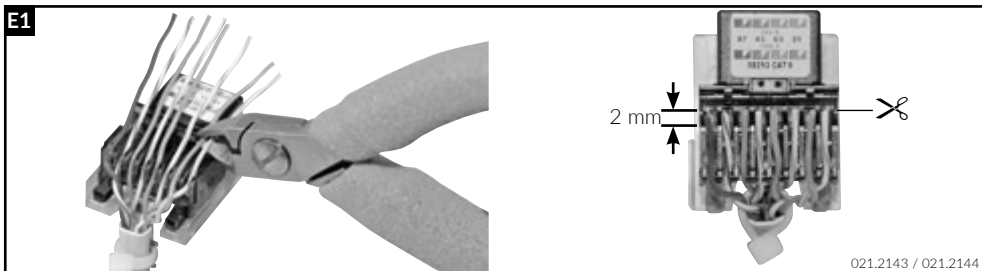

Installationsanleitung RJ45 Anschlussmodul ungeschirmt, gerade Installation guide RJ45 Connector Module unshielded, straight cable entry Instructions de montage RJ45 Module de raccordement non blindé, entrée droit du câble

Die Komponenten sollten von autorisierten Personen in gesicherten Bereichen eingesetzt werden in Übereinstimmung mit den Landesspezifischen Normen.
 Installation is to be performed by qualified electricians.
 Units have to be installed in limited access areas in conformance with all national and local codes.

Installationsanleitung RJ45 Anschlussmodul ungeschirmt, abgewinkelt 90°
 Installation guide RJ45 Connector Module unshielded, 90° cable entry
 Instructions de montage RJ45 Module de raccordement non blindé, entrée coudée 90° câble