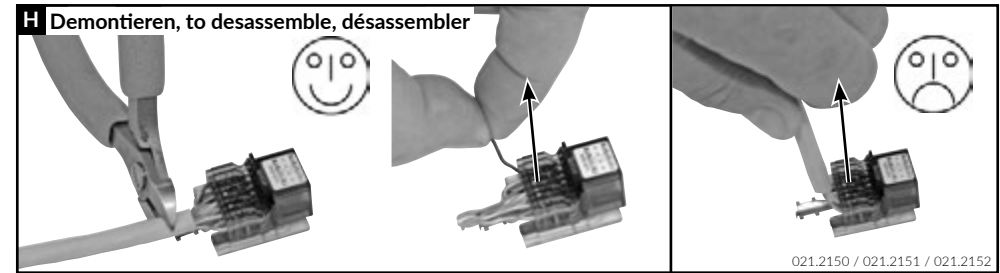

Installationsanleitung RJ45 Anschlussmodul ungeschirmt, gerade Installation guide RJ45 Connector Module unshielded, straight cable entry Instructions de montage RJ45 Module de raccordement non blindé, entrée droit du câble

Die Komponenten sollten von autorisierten Personen in gesicherten Bereichen eingesetzt werden in Übereinstimmung mit den Landesspezifischen Normen.
 Installation is to be performed by qualified electricians.
 Units have to be installed in limited access areas in conformance with all national and local codes.

Installationsanleitung RJ45 Anschlussmodul ungeschirmt, abgewinkelt 90°
 Installation guide RJ45 Connector Module unshielded, 90° cable entry
 Instructions de montage RJ45 Module de raccordement non blindé, entrée coudée 90° câble