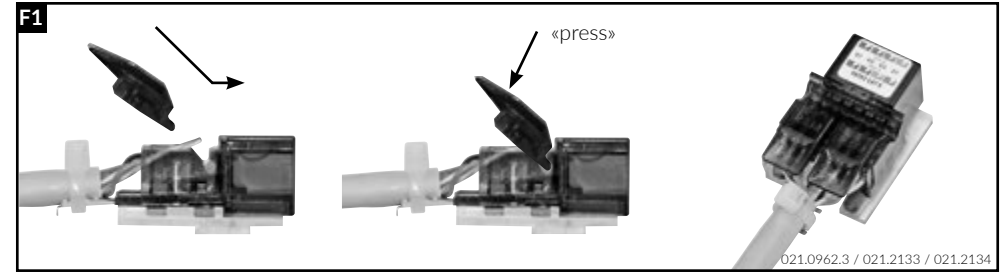

Installationsanleitung RJ45 Anschlussmodul ungeschirmt, gerade Installation guide RJ45 Connector Module unshielded, straight cable entry Instructions de montage RJ45 Module de raccordement non blindé, entrée droit du câble

Die Komponenten sollten von autorisierten Personen in gesicherten Bereichen eingesetzt werden in Übereinstimmung mit den Landesspezifischen Normen.
 Installation is to be performed by qualified electricians.
 Units have to be installed in limited access areas in conformance with all national and local codes.

Installationsanleitung RJ45 Anschlussmodul ungeschirmt, abgewinkelt 90°
 Installation guide RJ45 Connector Module unshielded, 90° cable entry
 Instructions de montage RJ45 Module de raccordement non blindé, entrée coudée 90° câble