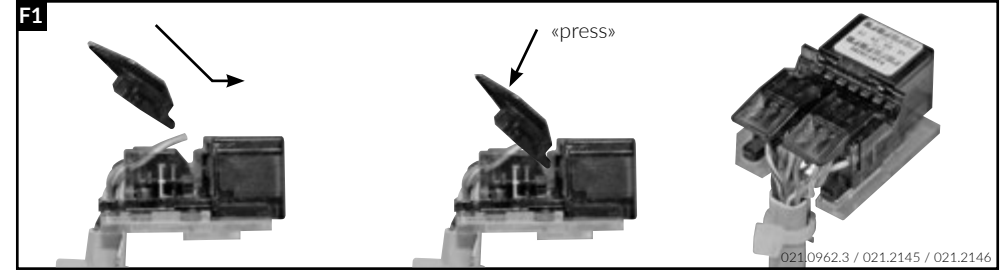

Installationsanleitung RJ45 Anschlussmodul ungeschirmt, gerade Installation guide RJ45 Connector Module unshielded, straight cable entry Instructions de montage RJ45 Module de raccordement non blindé, entrée droit du câble

Die Komponenten sollten von autorisierten Personen in gesicherten Bereichen eingesetzt werden in Übereinstimmung mit den Landesspezifischen Normen.
 Installation is to be performed by qualified electricians.
 Units have to be installed in limited access areas in conformance with all national and local codes.

Installationsanleitung RJ45 Anschlussmodul ungeschirmt, abgewinkelt 90°
 Installation guide RJ45 Connector Module unshielded, 90° cable entry
 Instructions de montage RJ45 Module de raccordement non blindé, entrée coudée 90° câble