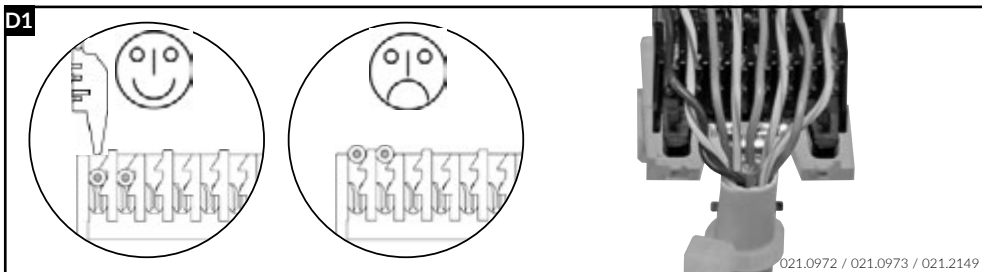

Installationsanleitung RJ45 Anschlussmodul ungeschirmt, gerade Installation guide RJ45 Connector Module unshielded, straight cable entry Instructions de montage RJ45 Module de raccordement non blindé, entrée droit du câble

Die Komponenten sollten von autorisierten Personen in gesicherten Bereichen eingesetzt werden in Übereinstimmung mit den Landesspezifischen Normen.
 Installation is to be performed by qualified electricians.
 Units have to be installed in limited access areas in conformance with all national and local codes.

Installationsanleitung RJ45 Anschlussmodul ungeschirmt, abgewinkelt 90°
 Installation guide RJ45 Connector Module unshielded, 90° cable entry
 Instructions de montage RJ45 Module de raccordement non blindé, entrée coudée 90° câble