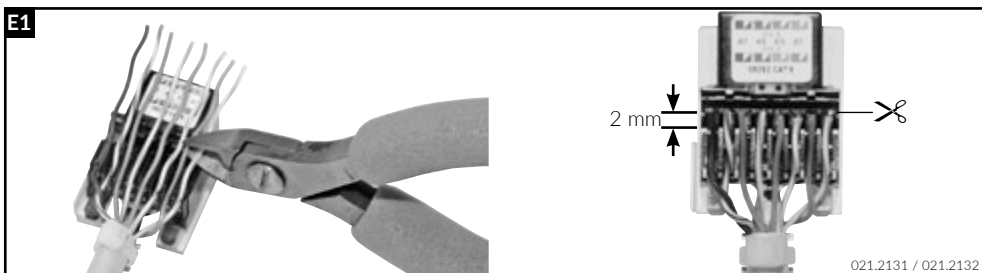

Installationsanleitung RJ45 Anschlussmodul ungeschirmt, gerade Installation guide RJ45 Connector Module unshielded, straight cable entry Instructions de montage RJ45 Module de raccordement non blindé, entrée droit du câble

Die Komponenten sollten von autorisierten Personen in gesicherten Bereichen eingesetzt werden in Übereinstimmung mit den Landesspezifischen Normen.
 Installation is to be performed by qualified electricians.
 Units have to be installed in limited access areas in conformance with all national and local codes.

Installationsanleitung RJ45 Anschlussmodul ungeschirmt, abgewinkelt 90°
 Installation guide RJ45 Connector Module unshielded, 90° cable entry
 Instructions de montage RJ45 Module de raccordement non blindé, entrée coudée 90° câble