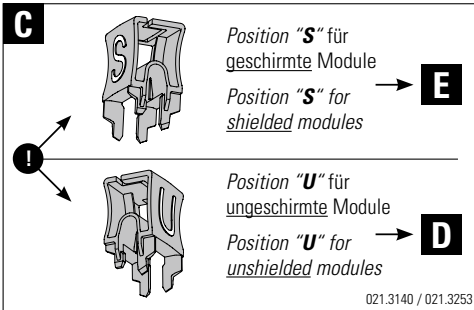

Bedienungsanleitung Öffnungstool Modul Kat.6_A EL

User manual Opening Tool Module Cat.6_A EL

D'usage pour l'outil d'ouverture Module Cat.6_A EL

Headquarters

Switzerland

Reichle & De-Massari AG

Binzstrasse 32

CHE-8620 Wetzikon

Telephone HQ +41 (0)44 933 81 11

Telefax HQ +41 (0)44 930 49 41

E-Mail hq@rdm.com

www.rdm.com

R&M