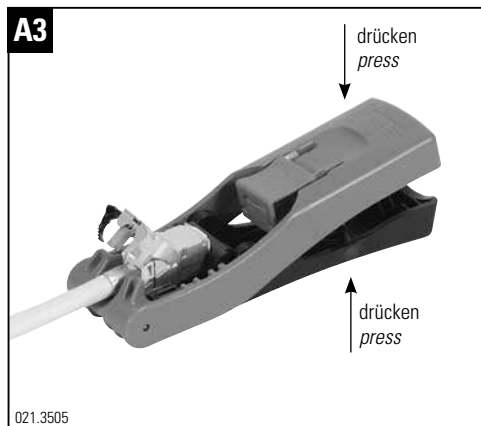

Bedienungsanleitung Beschaltungswerkzeug – Kat.6_A EL
User manual Termination Tool – Cat.6_A EL
D'usage pour l'outil de câblage – Cat.6_A EL

Bedienungsanleitung Öffnungstool Modul Kat.6_A EL

User manual Opening Tool Module Cat.6_A EL