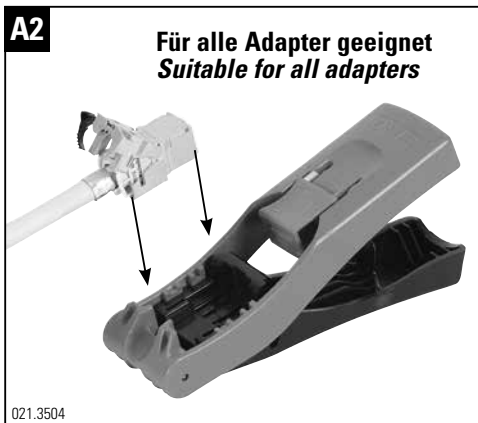

Bedienungsanleitung Beschaltungswerkzeug – Kat.6_A EL
User manual Termination Tool – Cat.6_A EL
D'usage pour l'outil de câblage – Cat.6_A EL

Bedienungsanleitung Öffnungstool Modul Kat.6_A EL

User manual Opening Tool Module Cat.6_A EL