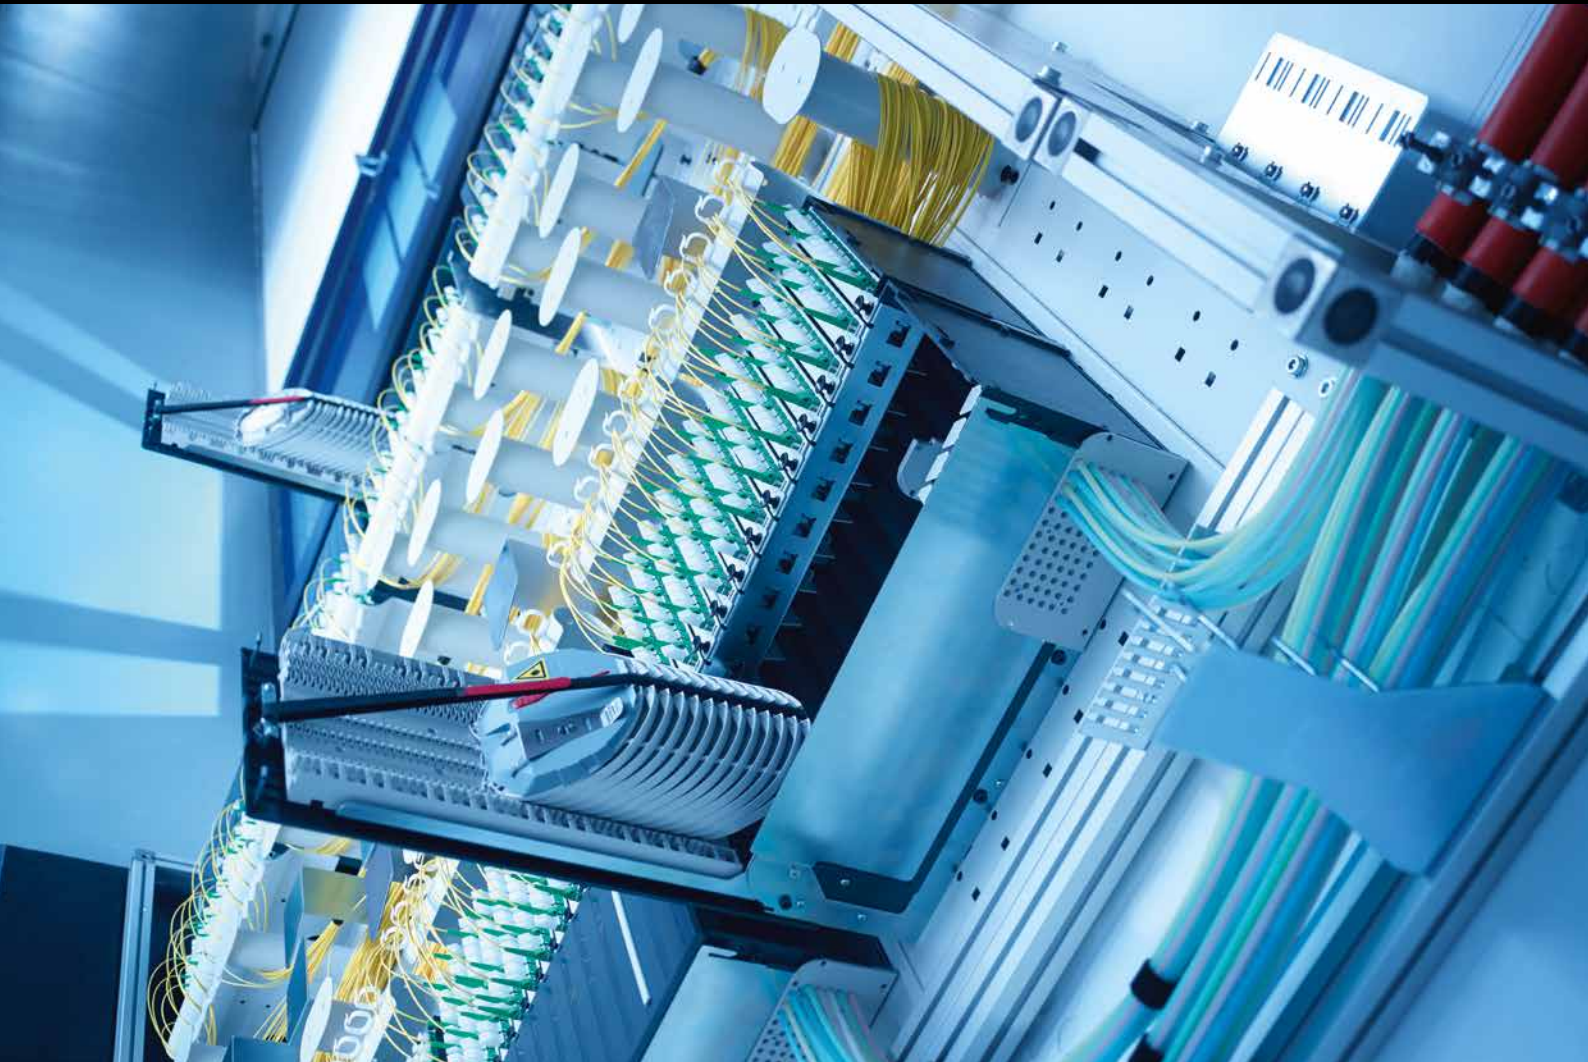

ODF- SCM- Patch Cord Management

 **R&M**

Convincing cabling solutions

ODF- SCM- Patchkabel Management

Hauptziele Patchkabel Management

- Durchgängiges Konzept für alle ODF- Gestelltypen dessen Kombinationen und Anwendungen
- Einfache, klare und strukturierte Patchkabelführung
- Aufnahme von Patchkabeln zwischen 3– 5m
- Ermöglicht internes Patchen mit einer Einheitslänge von 4m

ODF- SCM- Patch Cord Management

Main target Patch Cord Management

- seamless concept for all ODF rack types and their combinations
- clear and structured recommendation for patch routing
- uniform length in between the rack from 3 to 5m
- 1 standard length for 4m inside frame connections