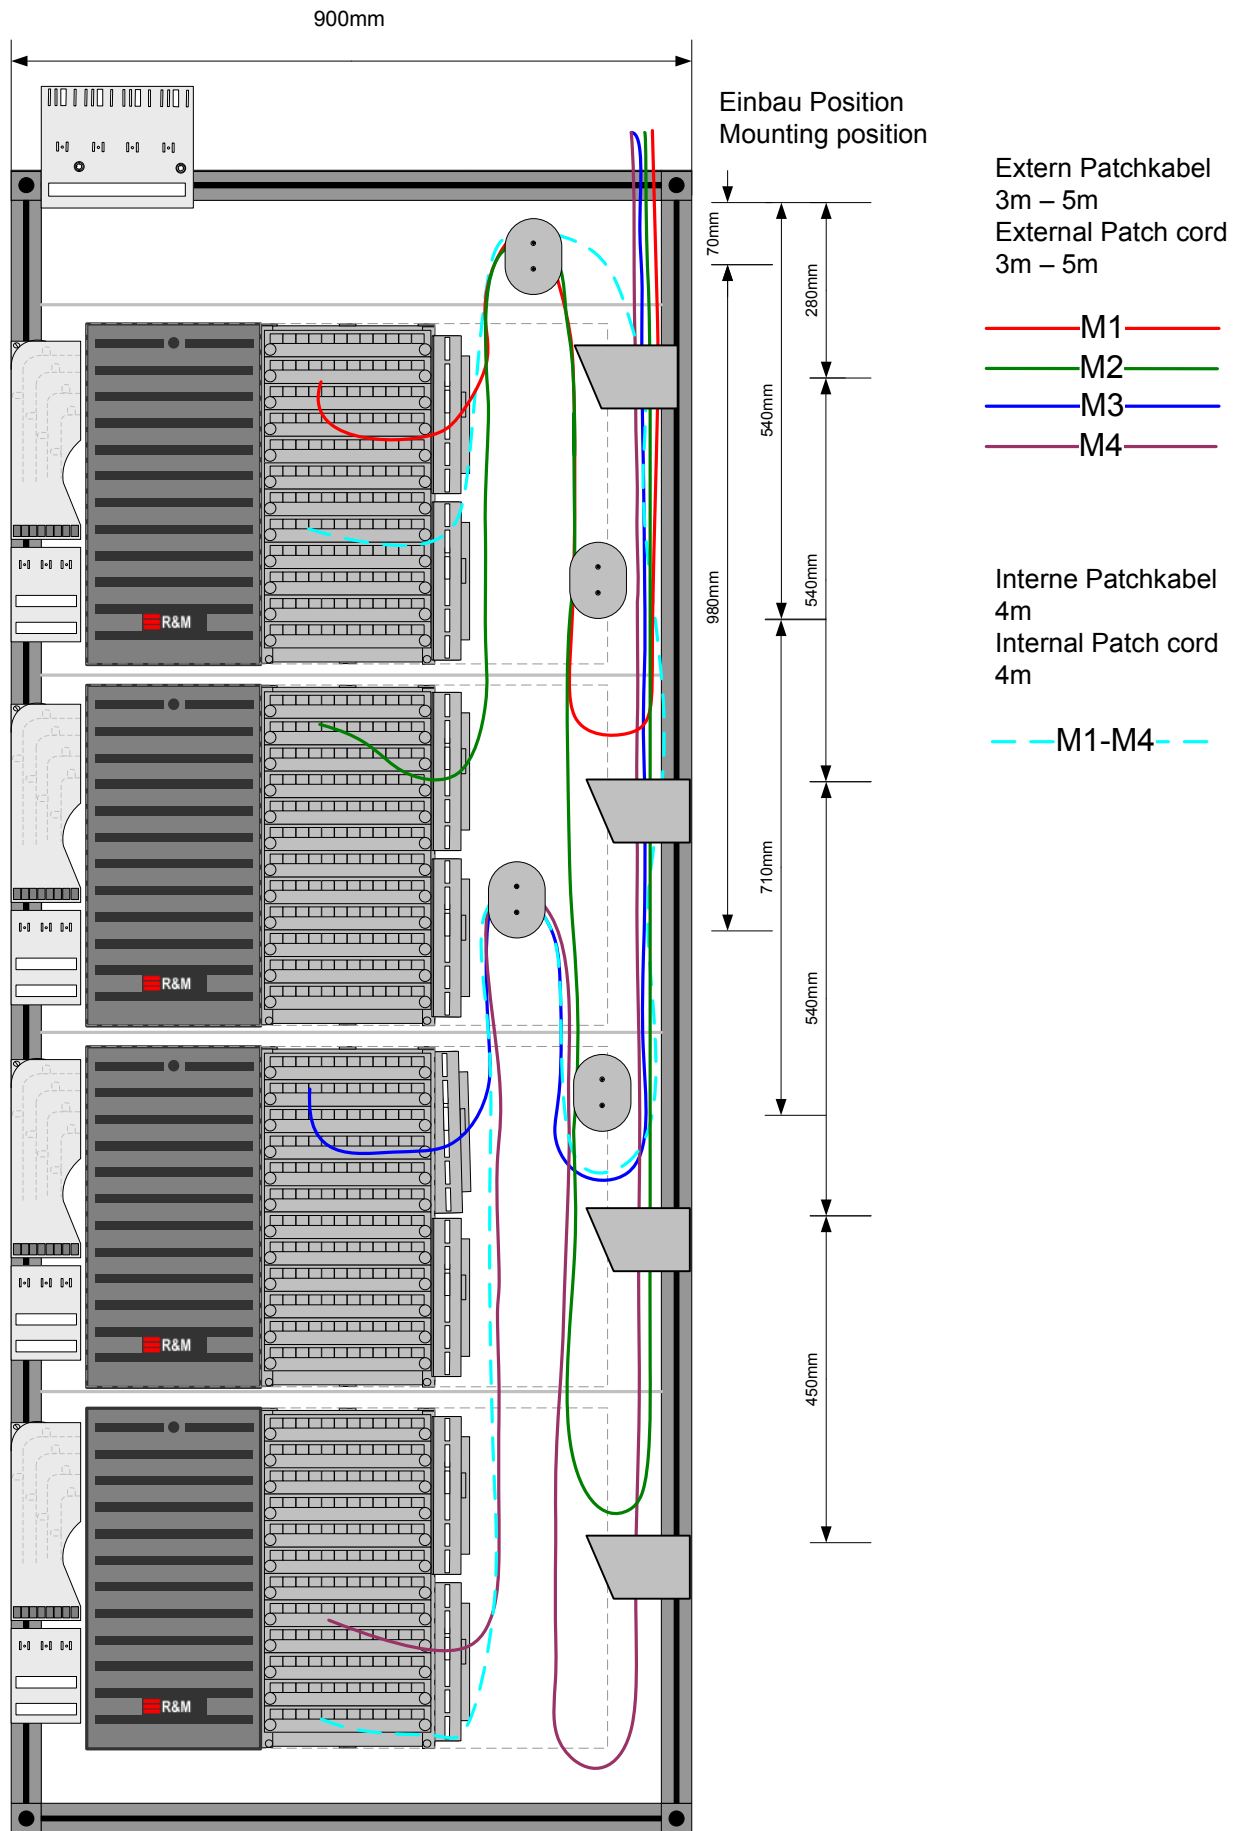

ODF- SCM- Patch Cord Management

 **R&M**

Convincing cabling solutions

ODF- SCM- Patchkabel Management

Hauptziele Patchkabel Management

- Durchgängiges Konzept für alle ODF- Gestelltypen dessen Kombinationen und Anwendungen
- Einfache, klare und strukturierte Patchkabelführung
- Aufnahme von Patchkabeln zwischen 3– 5m
- Ermöglicht internes Patchen mit einer Einheitslänge von 4m

ODF- SCM- Patch Cord Management

Main target Patch Cord Management

- seamless concept for all ODF rack types and their combinations
- clear and structured recommendation for patch routing
- uniform length in between the rack from 3 to 5m
- 1 standard length for 4m inside frame connections

ODF-SCM-900x300x2200 inkl. Patchkabelmanagement von oben, interne & externe Verbindung

ODF-SCM-900x300x2200 incl. Patch cord management from top, internal & external connections

ODF-SCM-900x300x2200 inkl. Patchkabelmanagement von unten, intern & extern

ODF-SCM-900x300x2200 incl. Patch cord management from below, internal & external

ODF-SCM-900x300x2200 inkl. Patchkabelmanagement von oben, interne & externe Verbindung

ODF-SCM-900x300x2200 incl. Patch cord management from top, internal & external connections