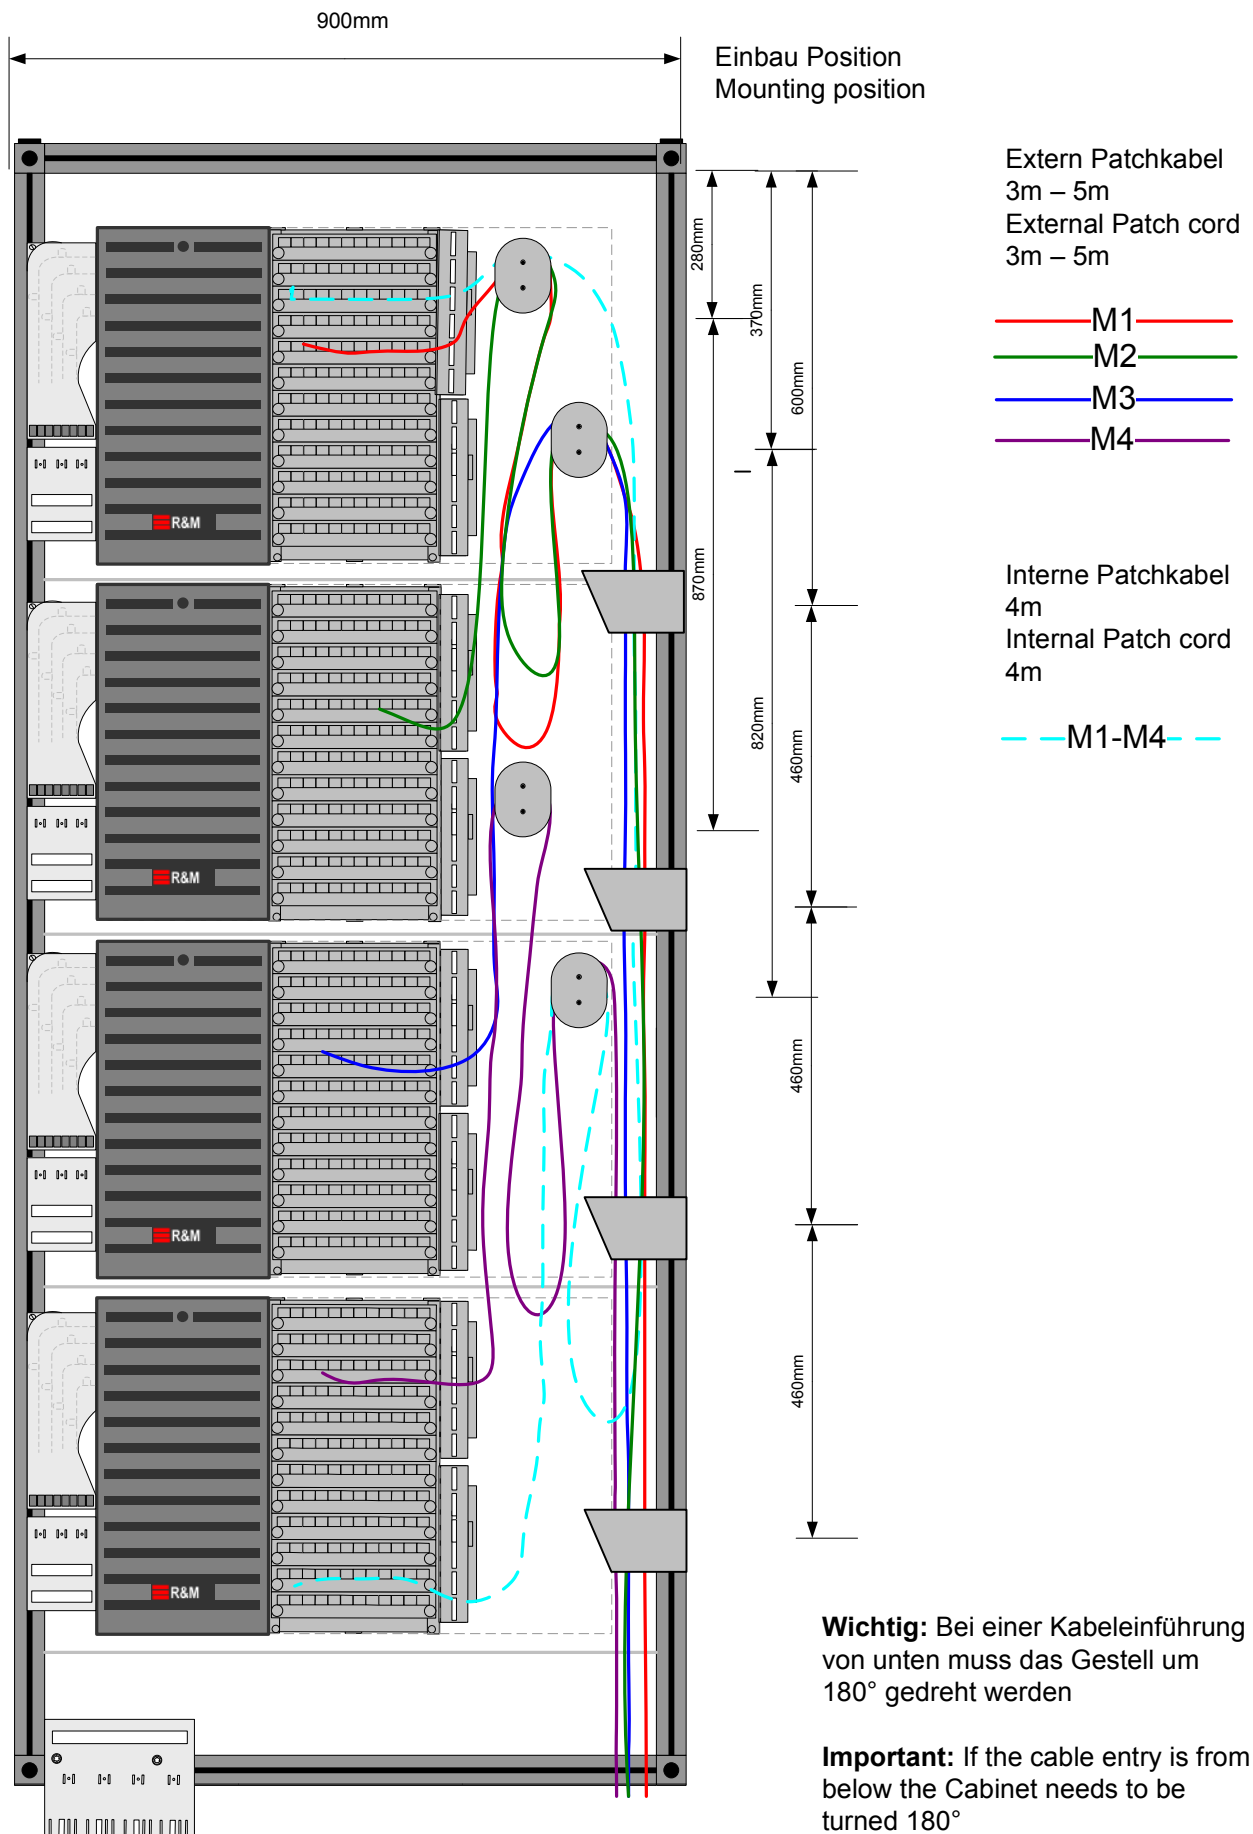

ODF- SCM- Patch Cord Management

 **R&M**

Convincing cabling solutions

ODF- SCM- Patchkabel Management

Hauptziele Patchkabel Management

- Durchgängiges Konzept für alle ODF- Gestelltypen dessen Kombinationen und Anwendungen
- Einfache, klare und strukturierte Patchkabelführung
- Aufnahme von Patchkabeln zwischen 3– 5m
- Ermöglicht internes Patchen mit einer Einheitslänge von 4m

ODF- SCM- Patch Cord Management

Main target Patch Cord Management

- seamless concept for all ODF rack types and their combinations
- clear and structured recommendation for patch routing
- uniform length in between the rack from 3 to 5m
- 1 standard length for 4m inside frame connections

ODF-SCM-900x300x2200 inkl. Patchkabelmanagement von oben, interne & externe Verbindung

ODF-SCM-900x300x2200 incl. Patch cord management from top, internal & external connections

ODF-SCM-900x300x2200 inkl. Patchkabelmanagement von unten, intern & extern

ODF-SCM-900x300x2200 incl. Patch cord management from below, internal & external

ODF-SCM-900x300x2200 inkl. Patchkabelmanagement von oben, interne & externe Verbindung

ODF-SCM-900x300x2200 incl. Patch cord management from top, internal & external connections