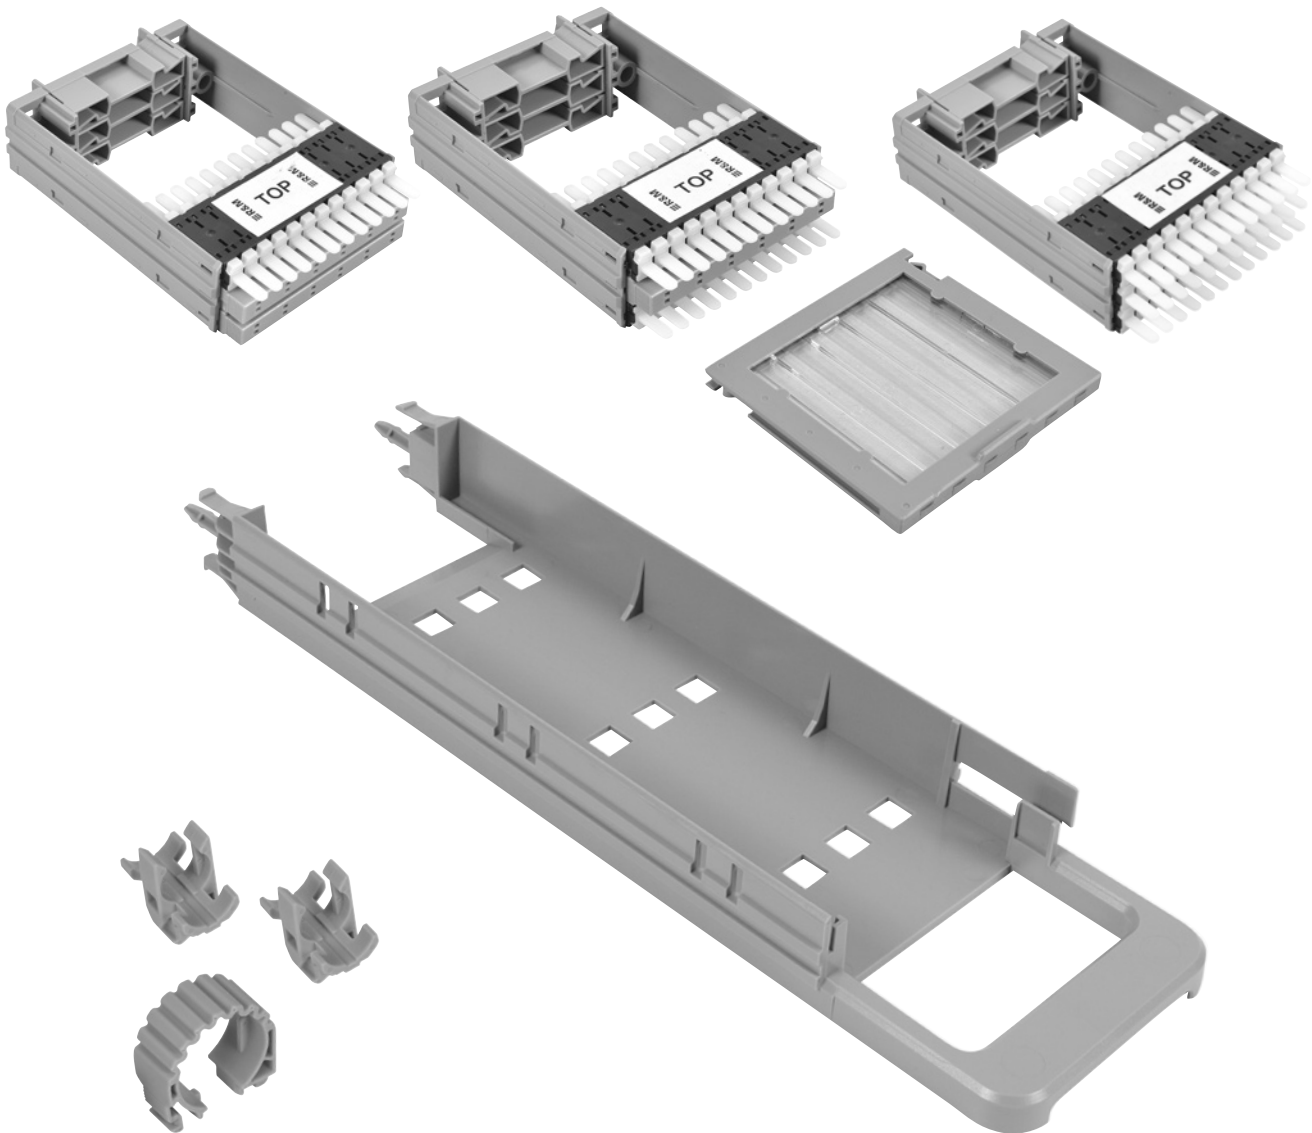

Installation guide Netscale Cassette/Module with RCG

Installationsanleitung Netscale Kassetten/Modul mit RCG

Instructions de montage Netscale Cassette/Module with RCG

021.4260 / 021.4263 / 021.4259 / 021.4784 / 021.4310