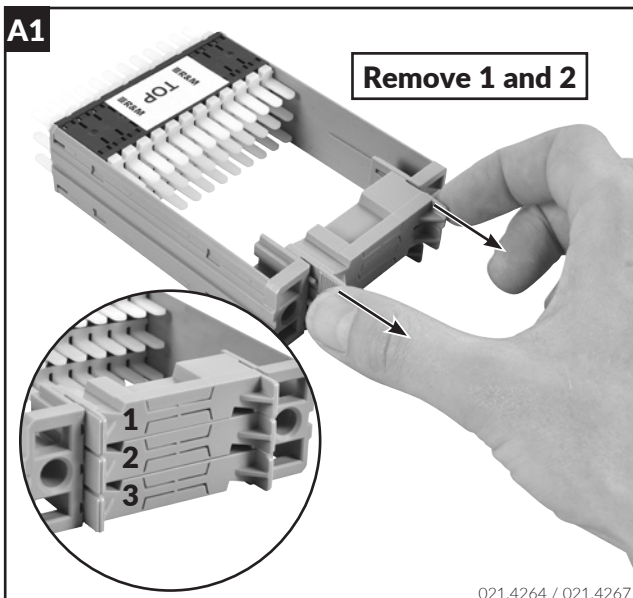

A - Installation