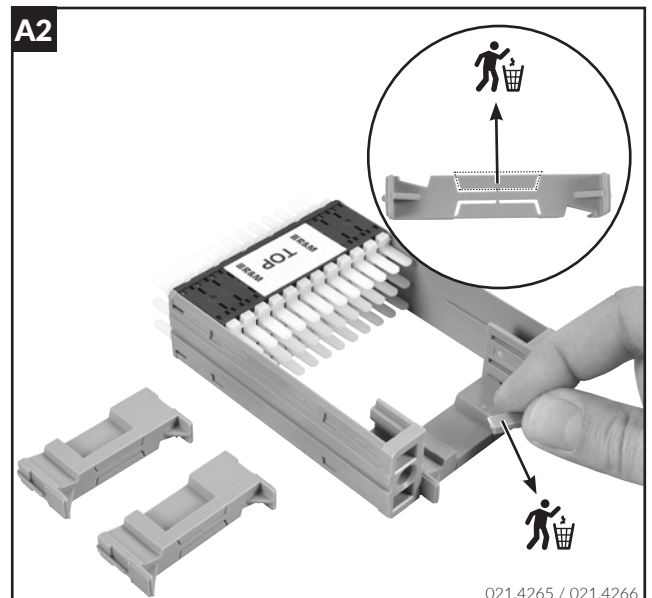

A - Installation