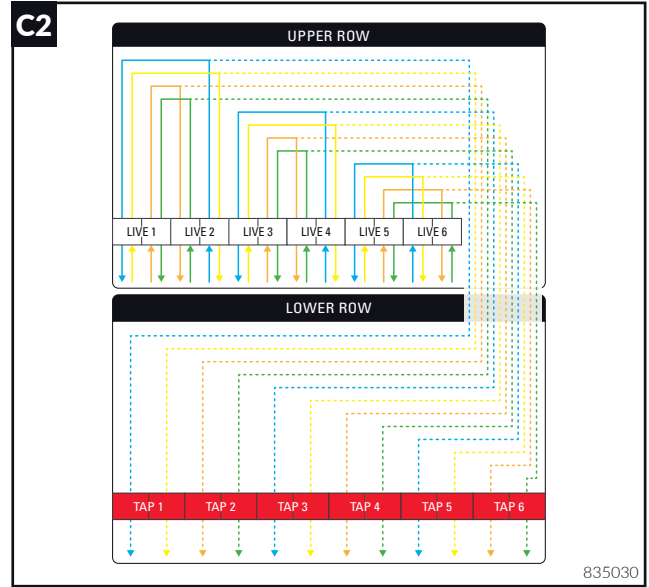

Installation guide TAP-Module Front Access Only

Installationsanleitung TAP-Modul Nur Frontzugang

Instructions de montage TAP-Module Accès Frontal Uniquement

030.7079

Headquarters

Switzerland

Reichle & De-Massari AG
 Binzstrasse 32
 CHE-8620 Wetzikon
 Telephone HQ +41 (0)44 933 81 11
 Telefax HQ +41 (0)44 930 49 41
 E-Mail hq@rdm.com