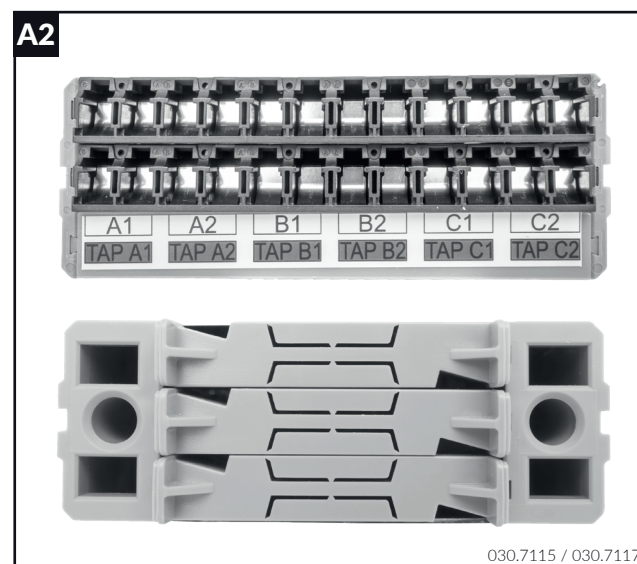

Installation guide TAP-Module Front Access Only

Installationsanleitung TAP-Modul Nur Frontzugang

Instructions de montage TAP-Module Accès Frontal Uniquement

030.7079

Headquarters

Switzerland

Reichle & De-Massari AG
 Binzstrasse 32
 CHE-8620 Wetzikon
 Telephone HQ +41 (0)44 933 81 11
 Telefax HQ +41 (0)44 930 49 41
 E-Mail hq@rdm.com