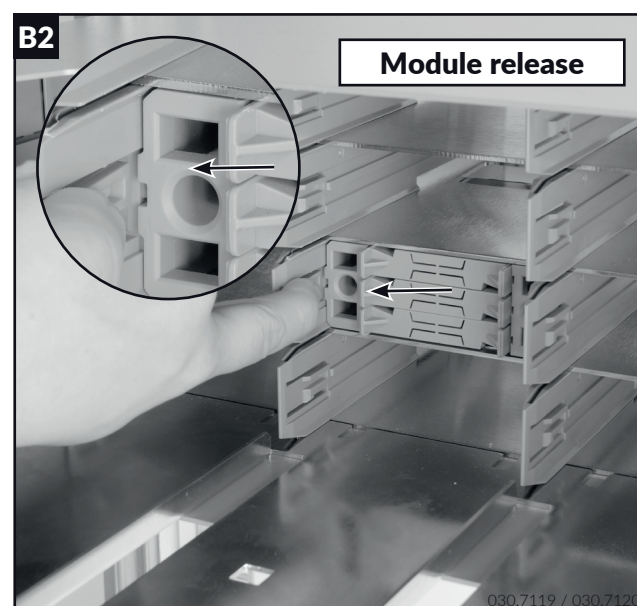

Installation guide TAP-Module Front Access Only

Installationsanleitung TAP-Modul Nur Frontzugang

Instructions de montage TAP-Module Accès Frontal Uniquement

030.7079

Headquarters

Switzerland

Reichle & De-Massari AG
 Binzstrasse 32
 CHE-8620 Wetzikon
 Telephone HQ +41 (0)44 933 81 11
 Telefax HQ +41 (0)44 930 49 41
 E-Mail hq@rdm.com