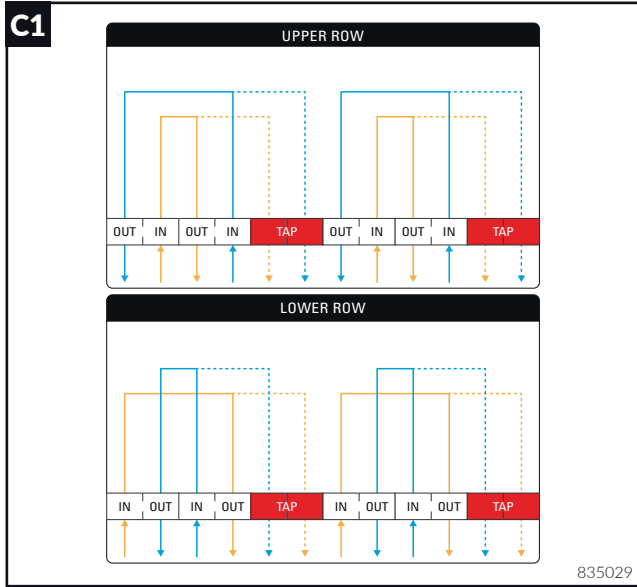

Installation guide TAP-Module Front Access Only

Installationsanleitung TAP-Modul Nur Frontzugang

Instructions de montage TAP-Module Accès Frontal Uniquement

030.7079

Headquarters

Switzerland

Reichle & De-Massari AG
 Binzstrasse 32
 CHE-8620 Wetzikon
 Telephone HQ +41 (0)44 933 81 11
 Telefax HQ +41 (0)44 930 49 41
 E-Mail hq@rdm.com