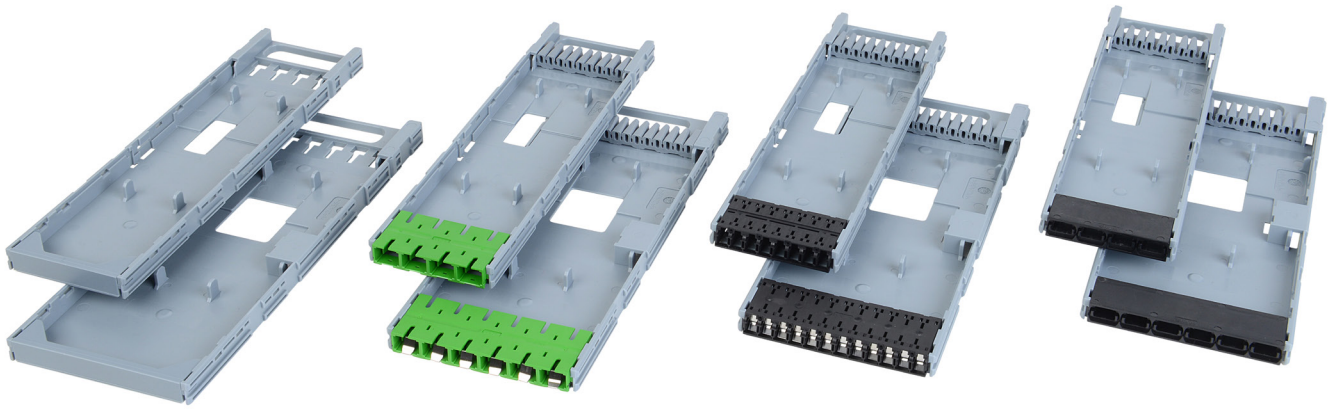

# Installationsanleitung Netscale 72 Kasette

### Instructions de montage Netscale 72 Cassette

021.5468