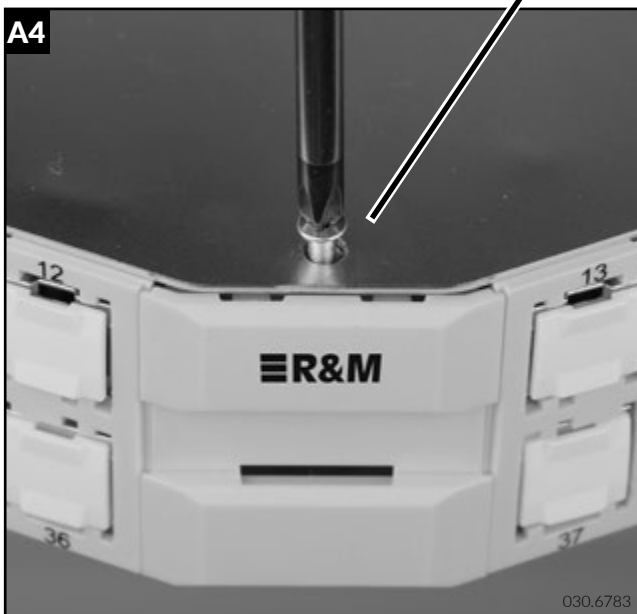

Headquarters

Switzerland

Reichle & De-Massari AG
Binzstrasse 32
CHE-8620 Wetzikon
Telephone HQ +41 (0)44 933 81 11
Telefax HQ +41 (0)44 930 49 41
E-Mail hq@rdm.com

www.rdm.com

Please note:

This guide shows the best practices for installation **ONLY**. R&M expressly disclaims all liability for any damage to material, equipment, and for any injury or death. Legal health and safety regulations should have priority over best practices as shown in this guide. R&M does not guarantee this guide to be free of errors. Products included may vary from products shown. Please exercise caution.