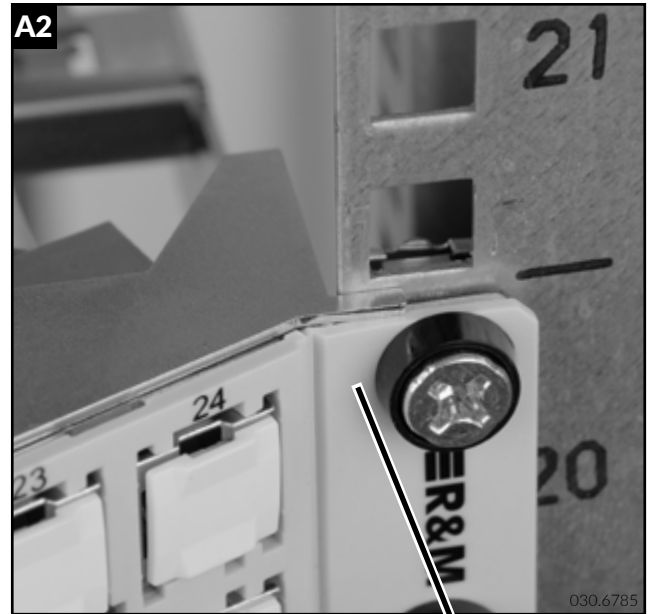

Headquarters

Switzerland

Reichle & De-Massari AG
Binzstrasse 32
CHE-8620 Wetzikon
Telephone HQ +41 (0)44 933 81 11
Telefax HQ +41 (0)44 930 49 41
E-Mail hq@rdm.com

www.rdm.com

Please note:

This guide shows the best practices for installation **ONLY**. R&M expressly disclaims all liability for any damage to material, equipment, and for any injury or death. Legal health and safety regulations should have priority over best practices as shown in this guide. R&M does not guarantee this guide to be free of errors. Products included may vary from products shown. Please exercise caution.