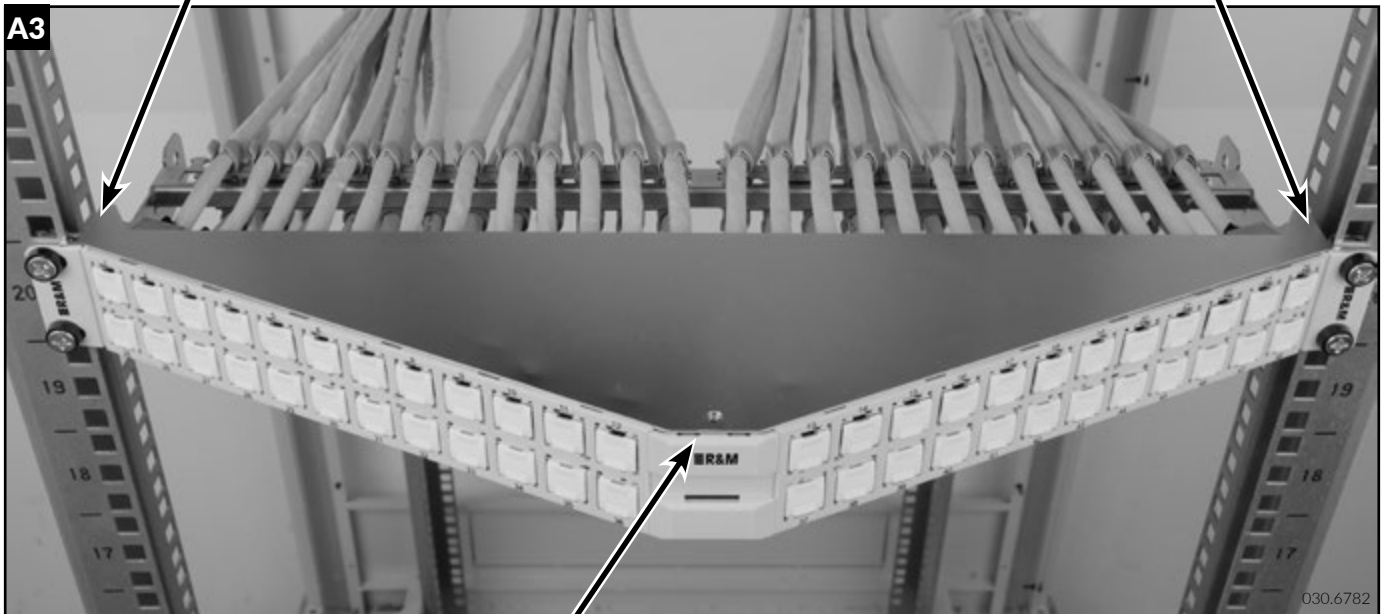

Headquarters

Switzerland

Reichle & De-Massari AG
Binzstrasse 32
CHE-8620 Wetzikon
Telephone HQ +41 (0)44 933 81 11
Telefax HQ +41 (0)44 930 49 41
E-Mail hq@rdm.com

www.rdm.com

Please note:

This guide shows the best practices for installation **ONLY**. R&M expressly disclaims all liability for any damage to material, equipment, and for any injury or death. Legal health and safety regulations should have priority over best practices as shown in this guide. R&M does not guarantee this guide to be free of errors. Products included may vary from products shown. Please exercise caution.