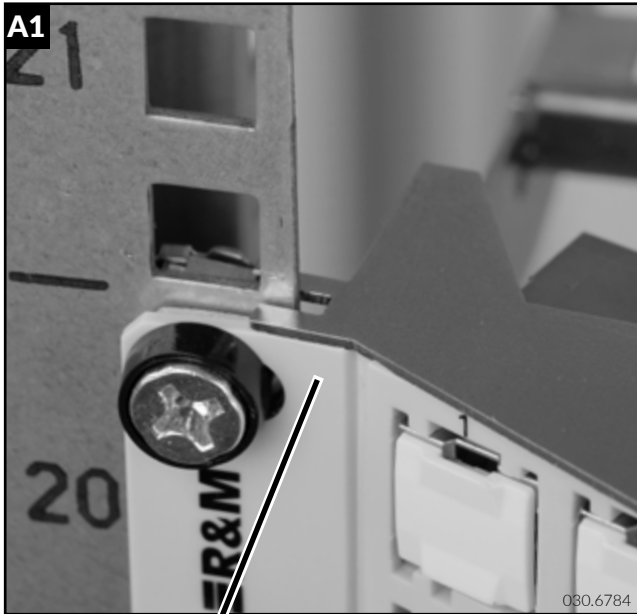

Headquarters

Switzerland

Reichle & De-Massari AG
Binzstrasse 32
CHE-8620 Wetzikon
Telephone HQ +41 (0)44 933 81 11
Telefax HQ +41 (0)44 930 49 41
E-Mail hq@rdm.com

www.rdm.com

Please note:

This guide shows the best practices for installation **ONLY**. R&M expressly disclaims all liability for any damage to material, equipment, and for any injury or death. Legal health and safety regulations should have priority over best practices as shown in this guide. R&M does not guarantee this guide to be free of errors. Products included may vary from products shown. Please exercise caution.