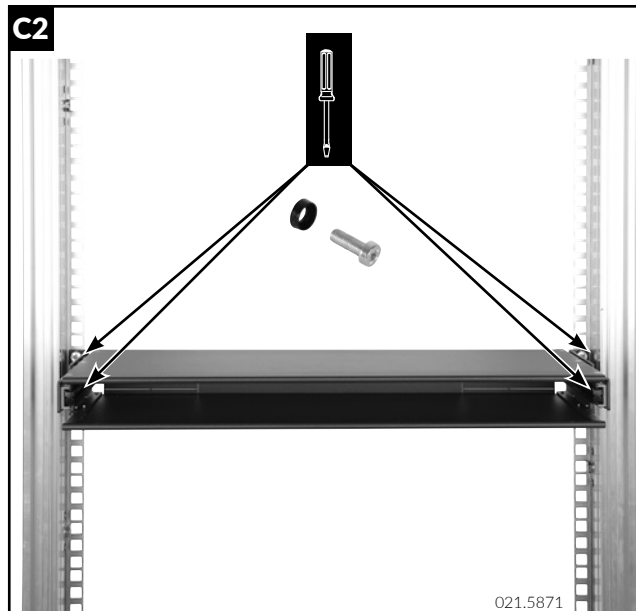

PRIME-1U-Sub-Rack-21"-BM-empty

A - Preparation for front mounting (PRIME BA) / Vorbereitung für die Frontmontage (PRIME BA)

A1

B - Montage im 19"/21" Gestell mit frontseitiger Befestigung / Mounting in 19"/21" Cabinet with front rail fixation

B1

B2

B3

C - Montage im 19"/21" Gestell mit rückseitiger Befestigung / Mounting in 19"/21" Cabinet with back rail fixation

Headquarters

Switzerland

Reichle & De-Massari AG

Binzstrasse 32