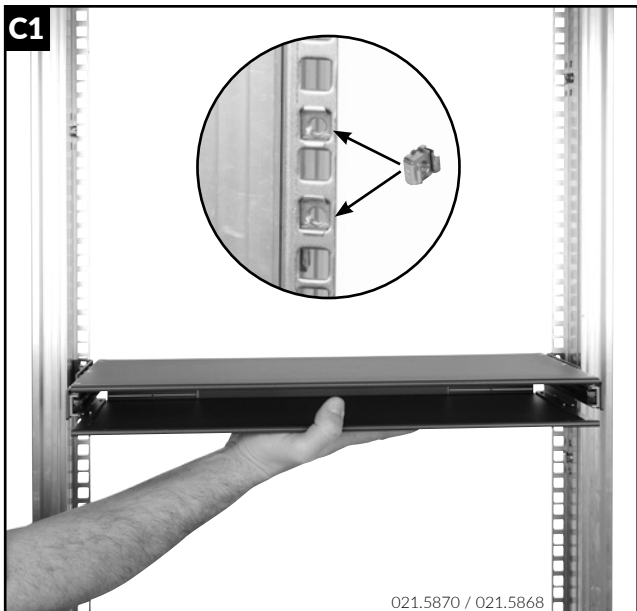

B1

B2

B3

C - Montage im 19"/21" Gestell mit rückseitiger Befestigung / Mounting in 19"/21" Cabinet with back rail fixation

Headquarters

Switzerland

Reichle & De-Massari AG

Binzstrasse 32