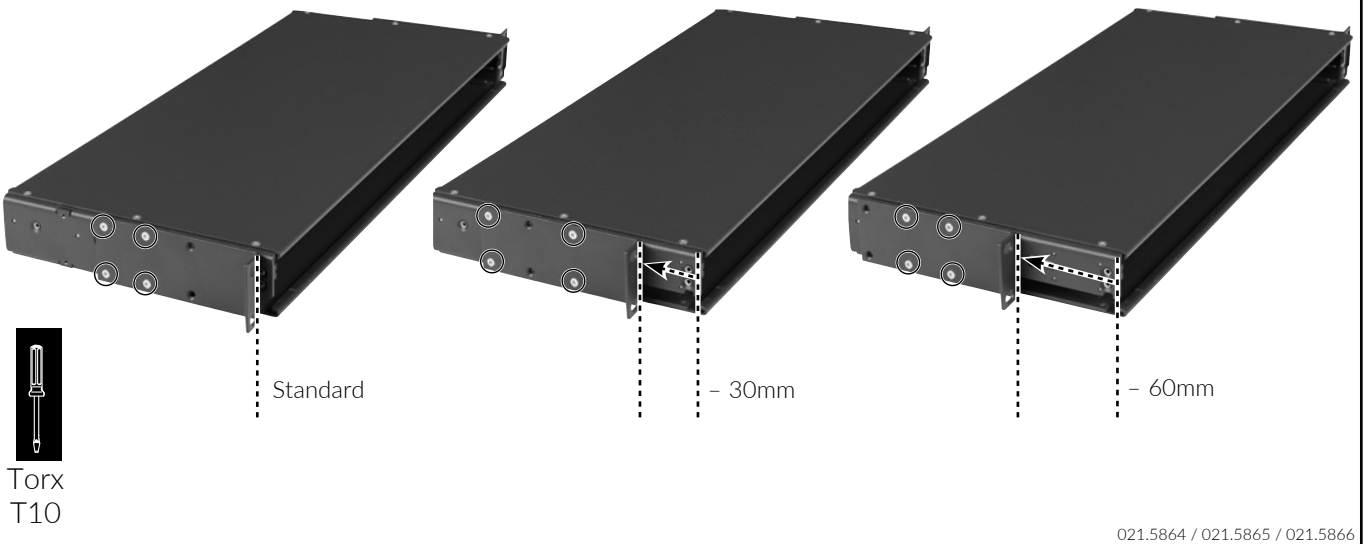

PRIME-1U-Sub-Rack-21"-BM-empty

A - Preparation for front mounting (PRIME BA) / Vorbereitung für die Frontmontage (PRIME BA)

A1

B - Montage im 19"/21" Gestell mit frontseitiger Befestigung / Mounting in 19"/21" Cabinet with front rail fixation

B1

B2

B3

C - Montage im 19"/21" Gestell mit rückseitiger Befestigung / Mounting in 19"/21" Cabinet with back rail fixation

Headquarters

Switzerland

Reichle & De-Massari AG

Binzstrasse 32