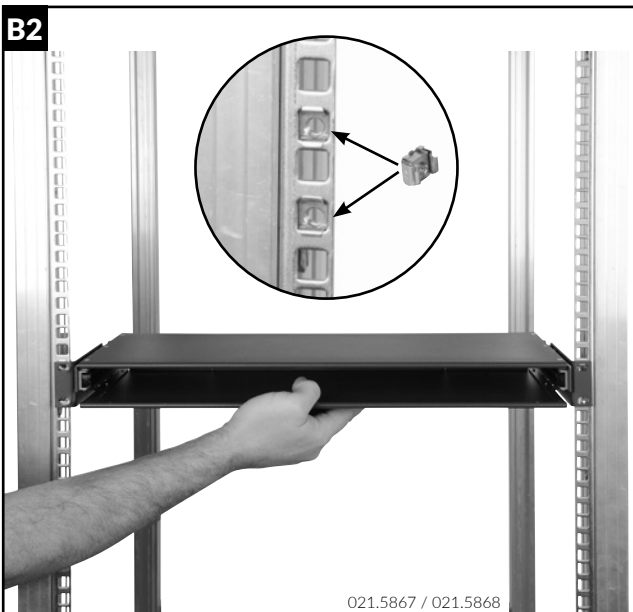

PRIME-1U-Sub-Rack-21"-BM-empty

A - Preparation for front mounting (PRIME BA) / Vorbereitung für die Frontmontage (PRIME BA)

A1

B - Montage im 19"/21" Gestell mit frontseitiger Befestigung / Mounting in 19"/21" Cabinet with front rail fixation

B1

B2

B3

C - Montage im 19"/21" Gestell mit rückseitiger Befestigung / Mounting in 19"/21" Cabinet with back rail fixation

Headquarters

Switzerland

Reichle & De-Massari AG

Binzstrasse 32