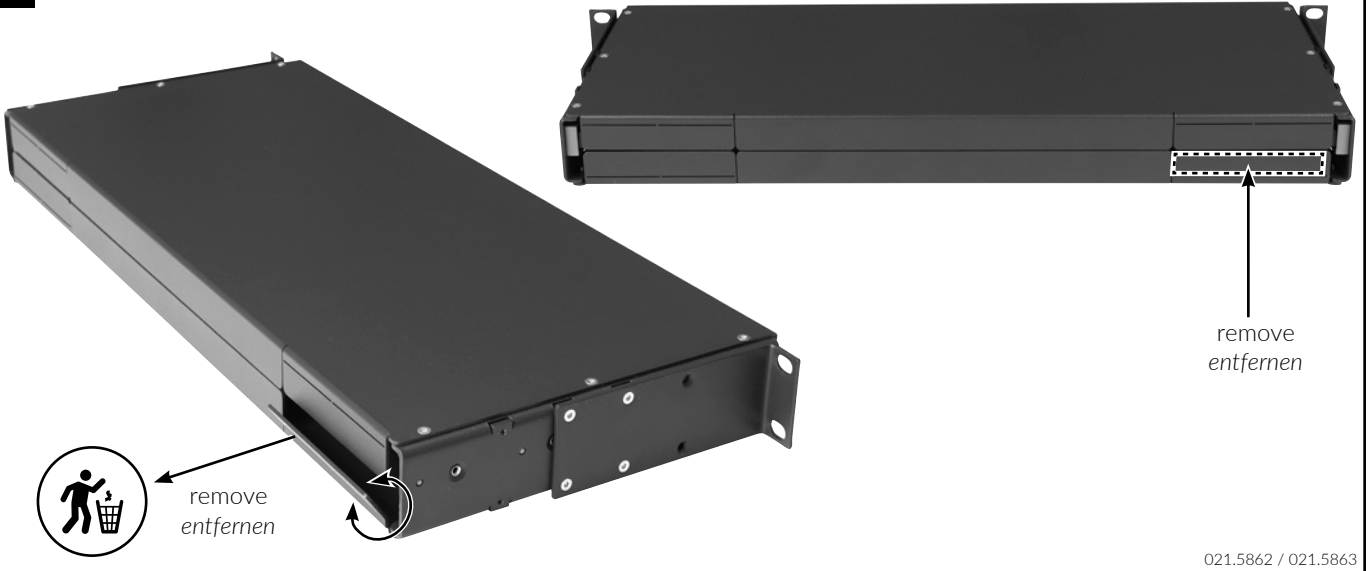

Installationsanleitung PRIME 1HE Sub-Rack
Installation guide PRIME 1U Sub-Rack
Instructions de montage PRIME 1U Sub-Rack

PRIME-1U-Sub-Rack-19"-FM-empty

PRIME-1U-Sub-Rack-19"-BM-empty

PRIME-1U-Sub-Rack-21"-FM-empty

PRIME-1U-Sub-Rack-21"-BM-empty

A - Preparation for front mounting (PRIME BA) / Vorbereitung für die Frontmontage (PRIME BA)

A1

B - Montage im 19"/21" Gestell mit frontseitiger Befestigung / Mounting in 19"/21" Cabinet with front rail fixation

B1

B2

B3

C - Montage im 19"/21" Gestell mit rückseitiger Befestigung / Mounting in 19"/21" Cabinet with back rail fixation

Headquarters

Switzerland

Reichle & De-Massari AG

Binzstrasse 32