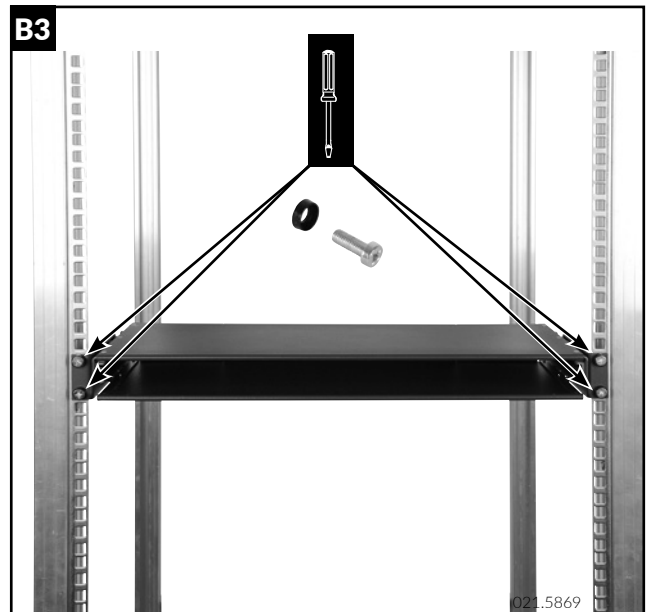

PRIME-1U-Sub-Rack-21"-BM-empty

A - Preparation for front mounting (PRIME BA) / Vorbereitung für die Frontmontage (PRIME BA)

A1

B - Montage im 19"/21" Gestell mit frontseitiger Befestigung / Mounting in 19"/21" Cabinet with front rail fixation

B1

B2

B3

C - Montage im 19"/21" Gestell mit rückseitiger Befestigung / Mounting in 19"/21" Cabinet with back rail fixation

Headquarters

Switzerland

Reichle & De-Massari AG

Binzstrasse 32